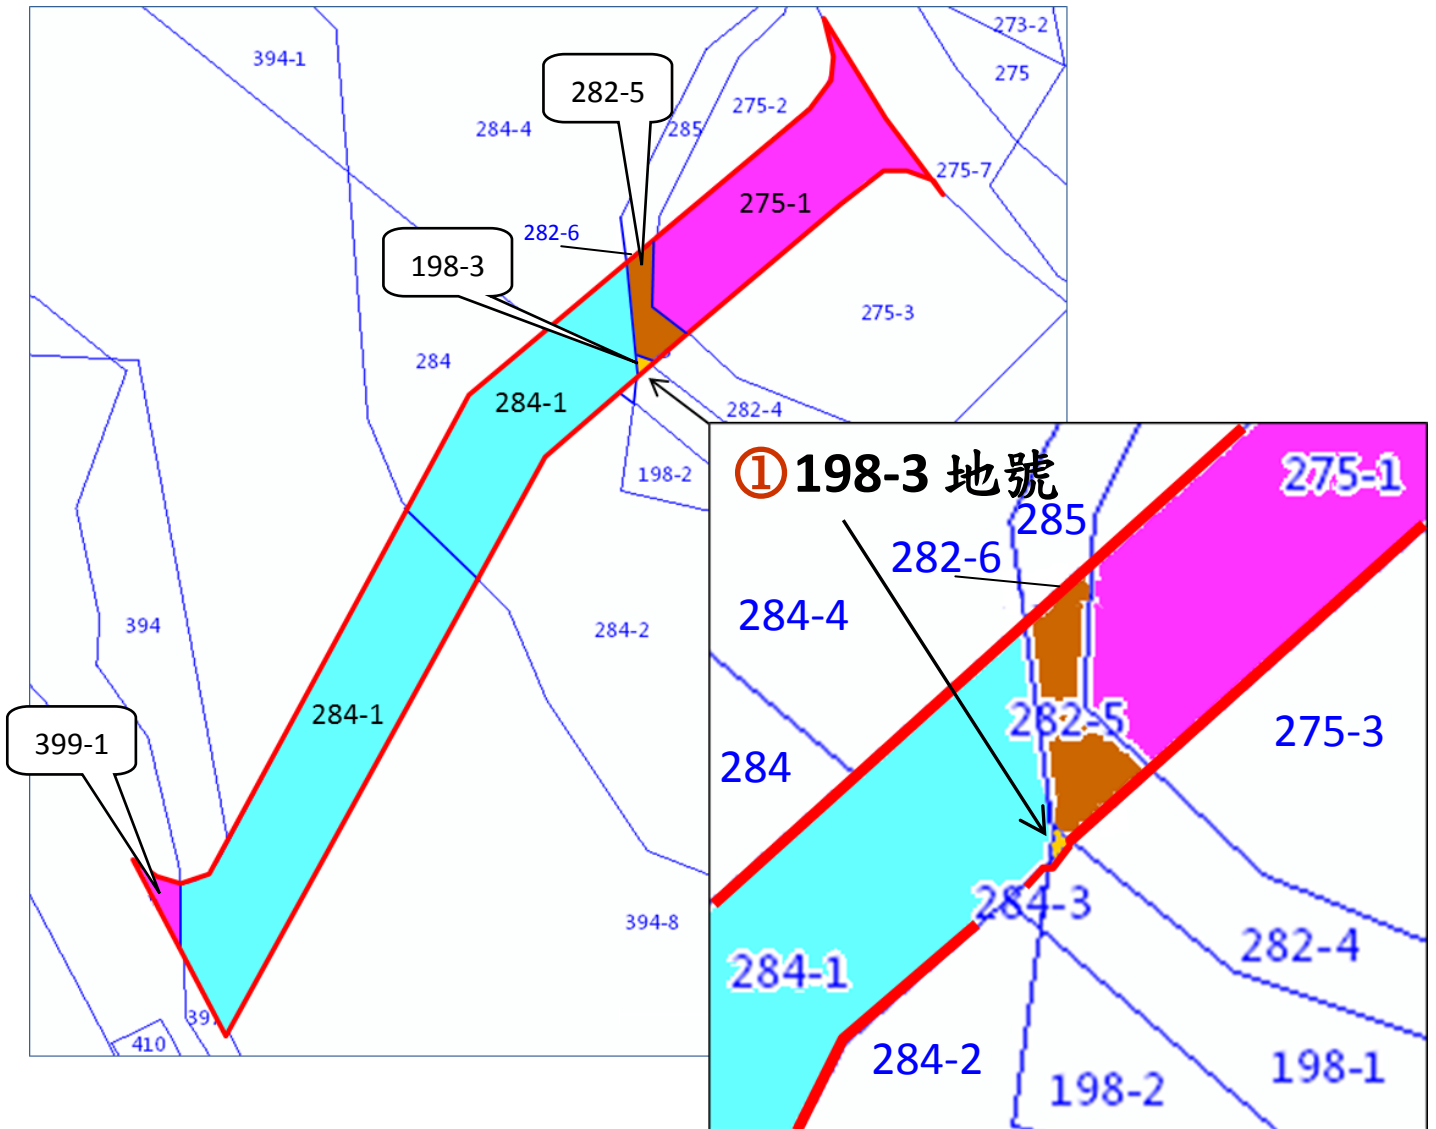

# 徵收土地圖說

工程名稱：福興公園南側道路新築工程

圖例：

- 工程用地範圍
- 公有土地
- 申請徵收土地
- 協議價購土地
- 權屬未定地

比例尺 1 : 500