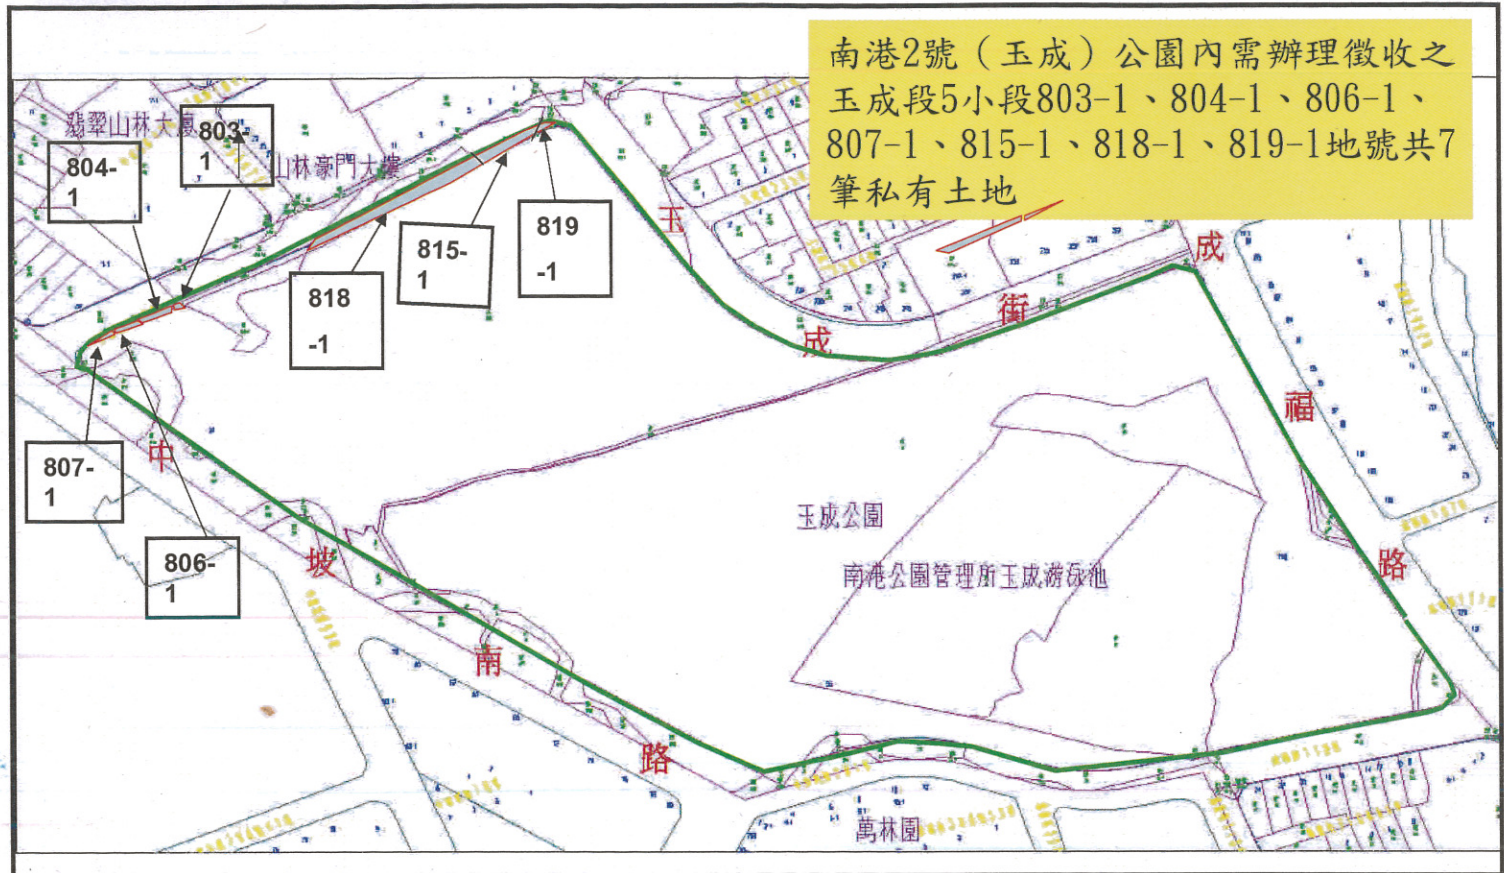

南港2號（玉成）公園 徵收土地地籍位置圖

南港2號（玉成）公園內需辦理徵收之
玉成段5小段803-1、804-1、806-1、
807-1、815-1、818-1、819-1地號共7
筆私有土地

公園範圍

徵收範圍

南港2號（玉成）公園土地使用計畫圖 （現況使用配置圖）

公園範圍面積：40,587m²

徵收範圍 面積：94m²

1/10