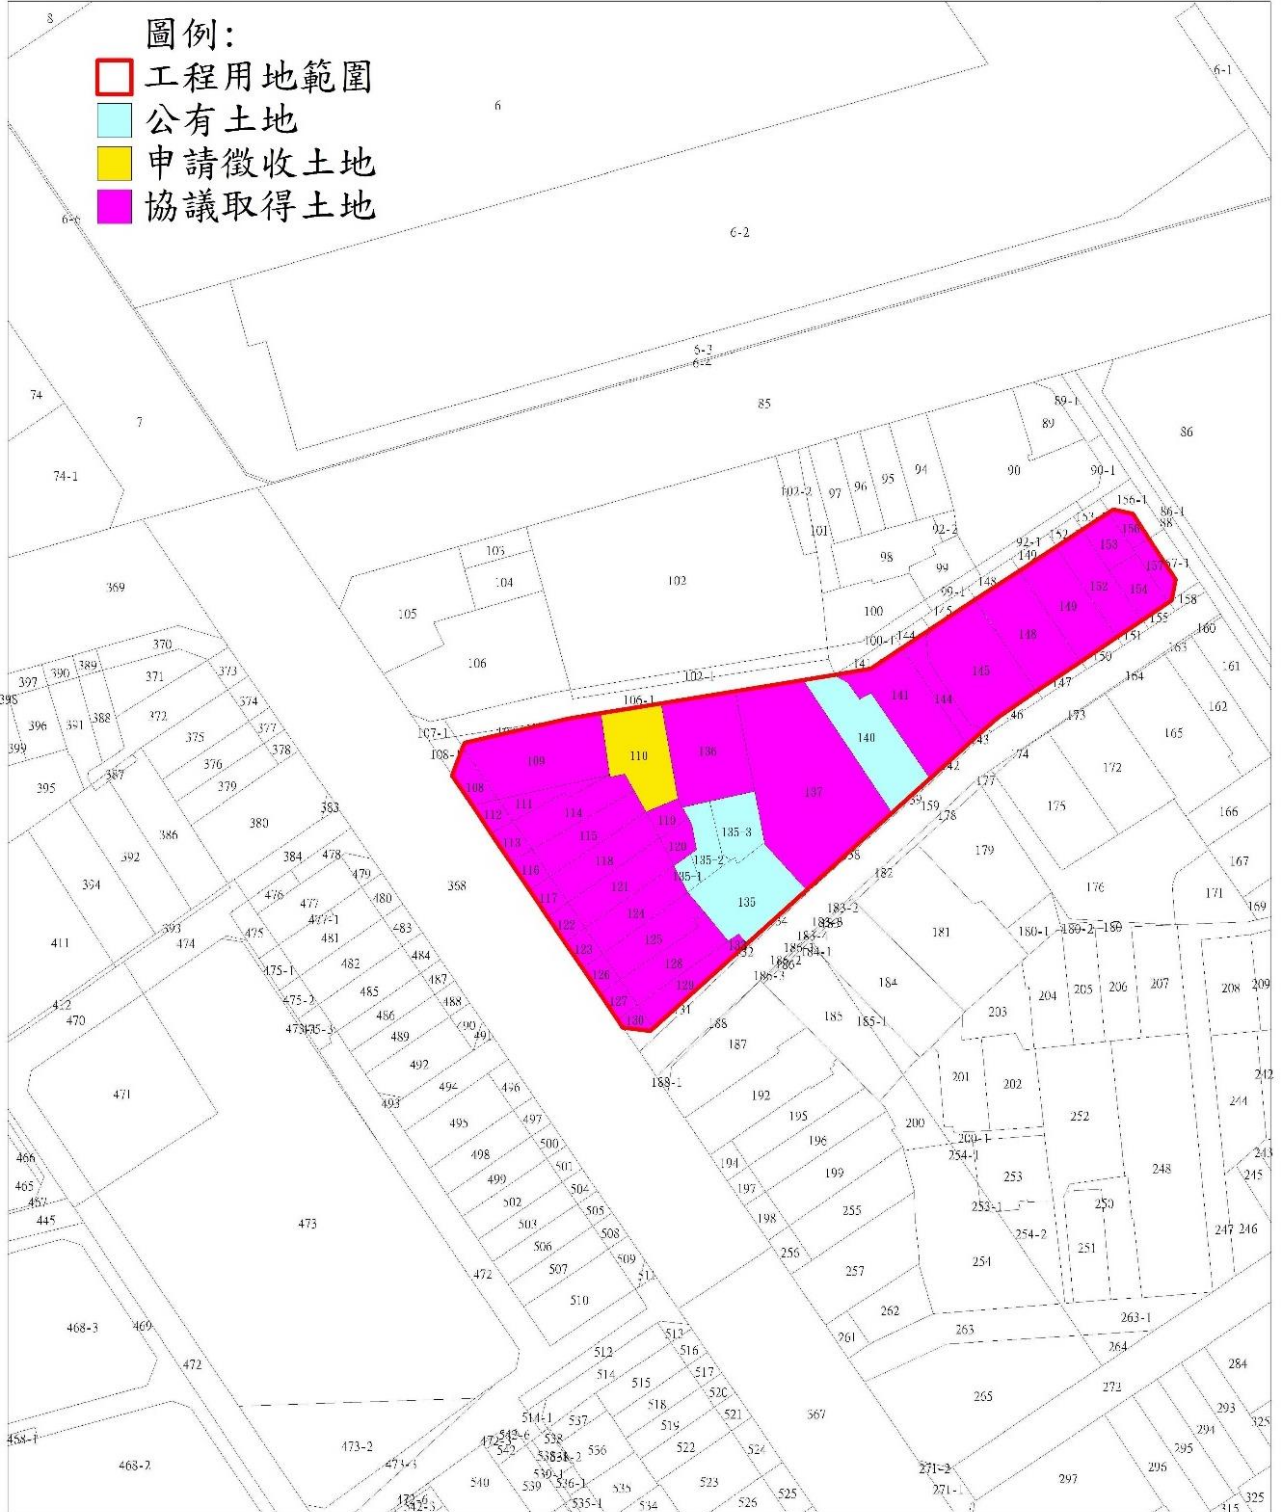

徵收土地圖說

臺北市中正區地籍圖查詢資料

資料查詢時間：民國108年12月23日11時42分 收件號：108AA005573
土地坐落：臺北市中正區南海段四小段110地號共1筆

北

列印人員：楊瑞敏

中正區南海段

查驗碼：108AA005573PIC1F875C694446C1F3996706F272615