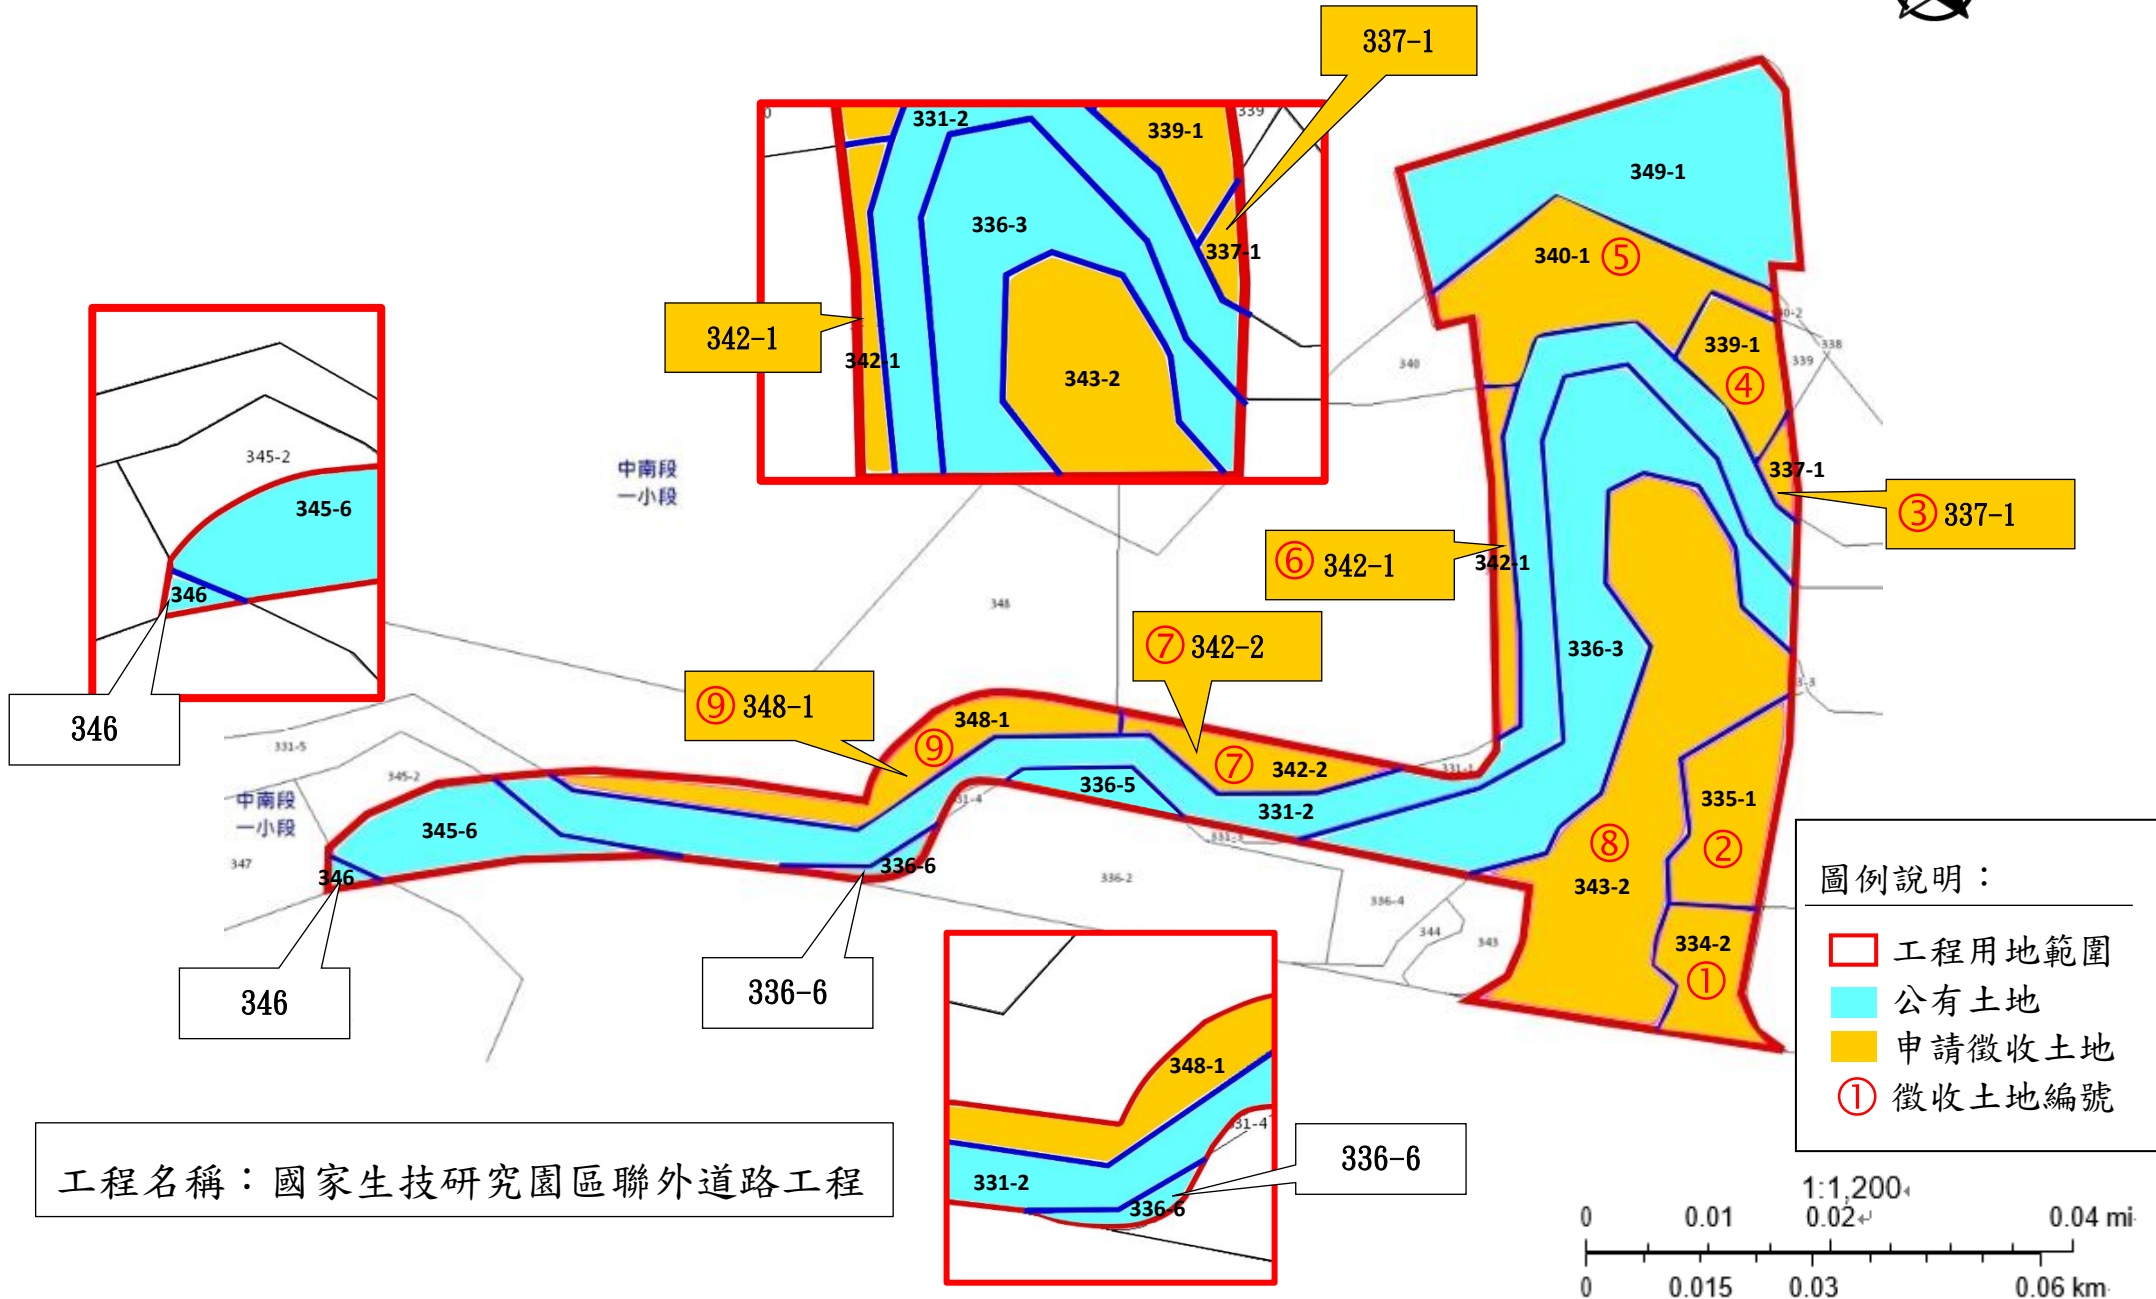

徵收土地圖說

南港段
二小段

徵收土地圖說

工程名稱：國家生技研究園區聯外道路工程