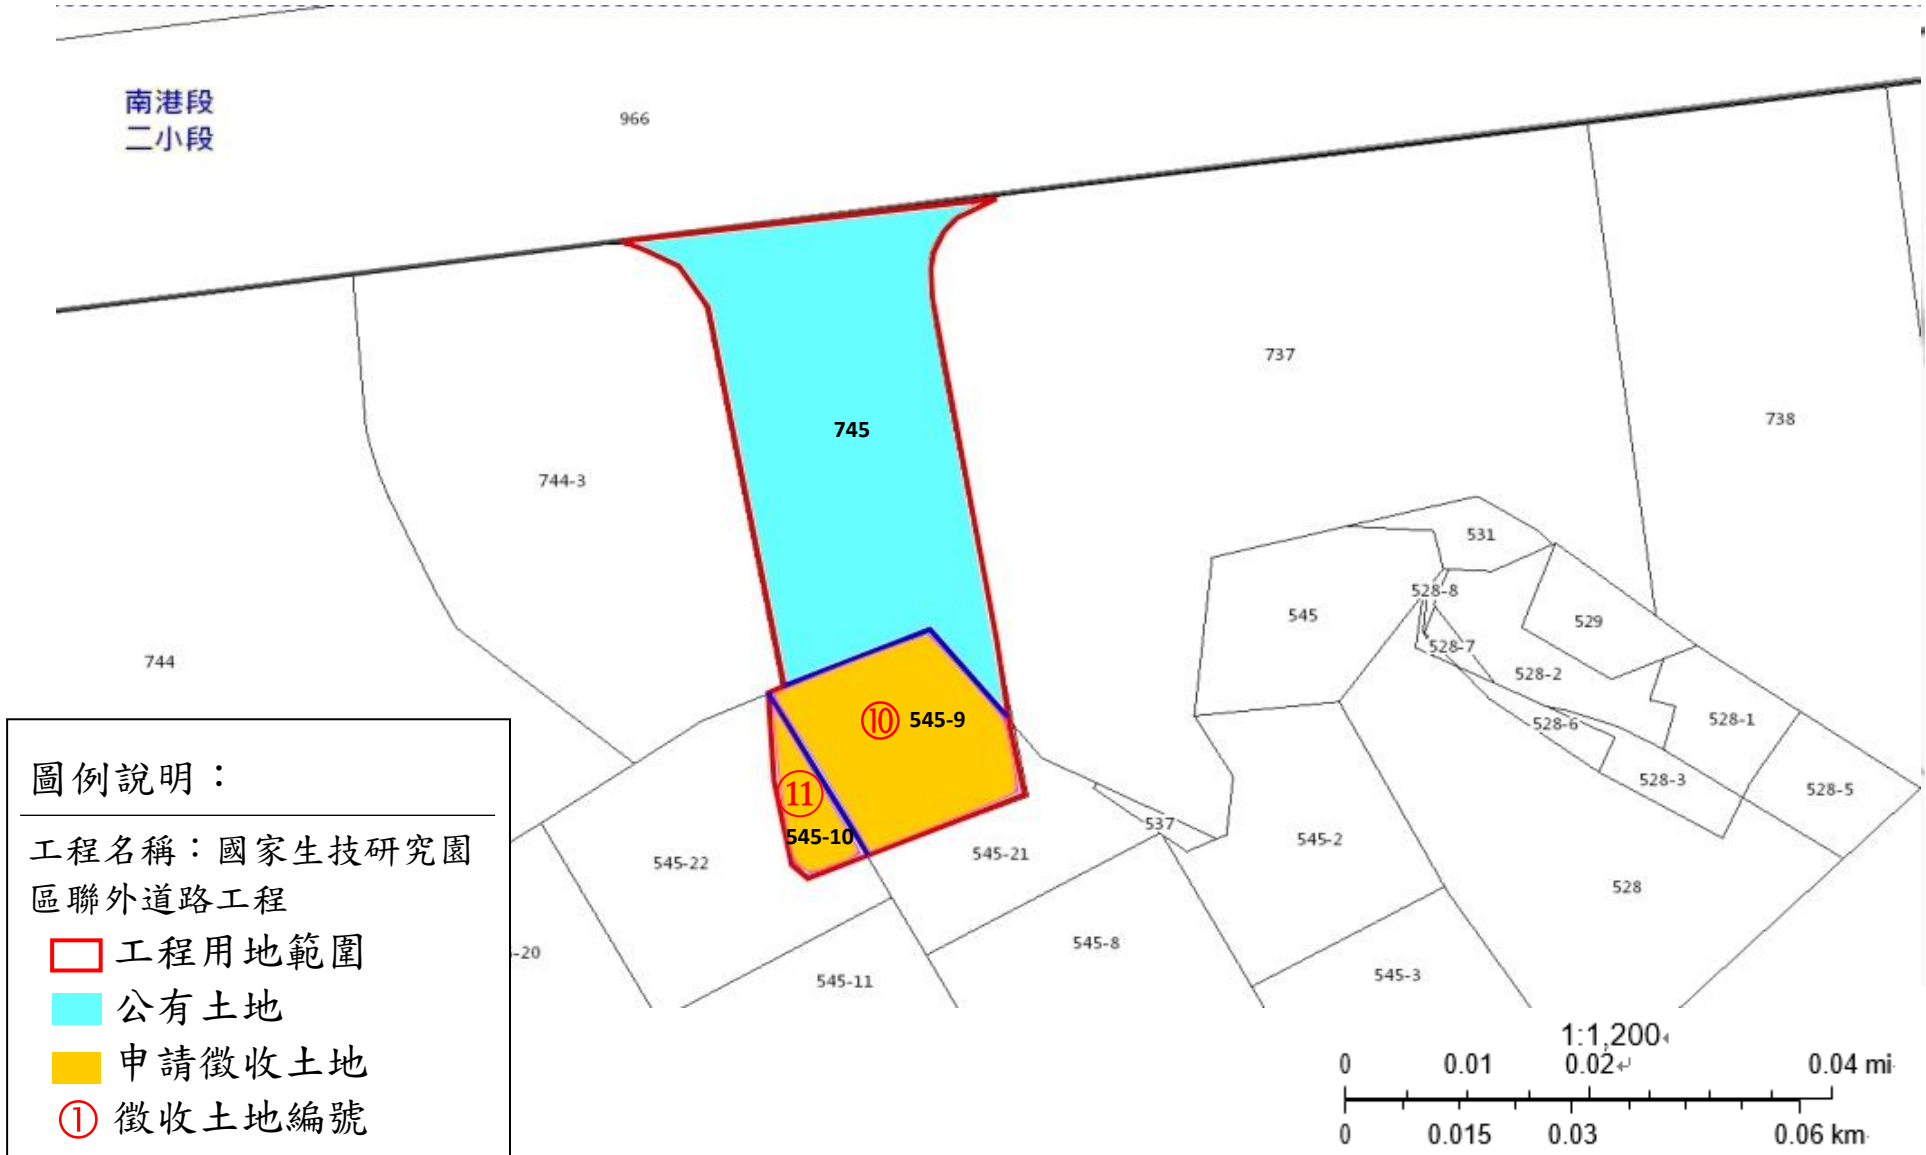

徵收土地圖說

南港段
二小段

徵收土地圖說

工程名稱：國家生技研究園區聯外道路工程