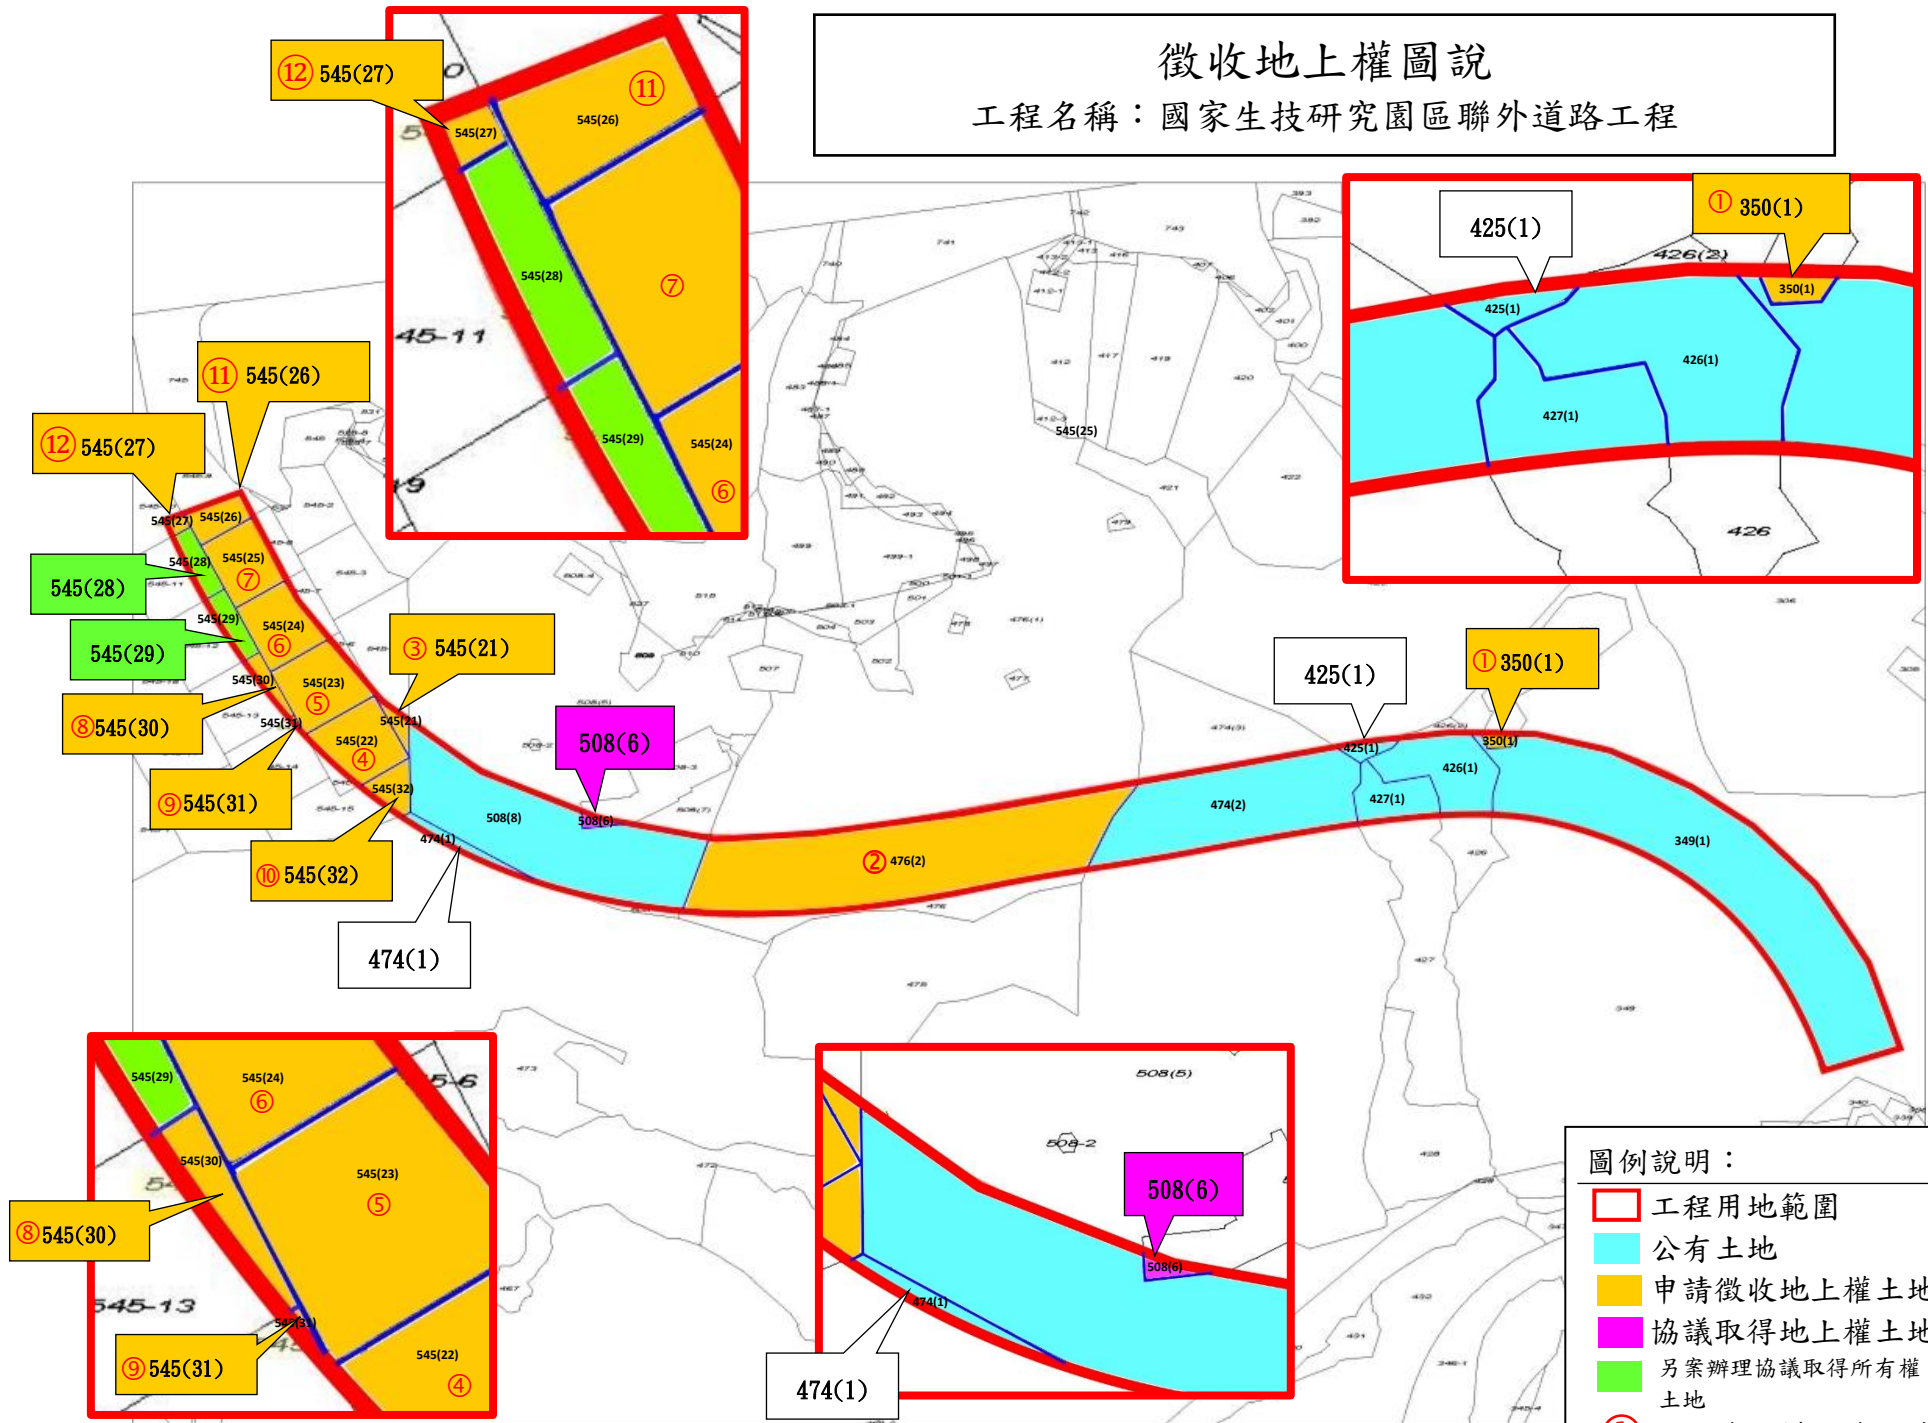

徵收地上權圖說

工程名稱：國家生技研究園區聯外道路工程

- 圖例說明：
- 工程用地範圍
 - 公有土地
 - 申請徵收地上權土地
 - 協議取得地上權土地
 - 另案辦理協議取得所有權土地
 - 徵收地上權土地編號

比例尺：1/900