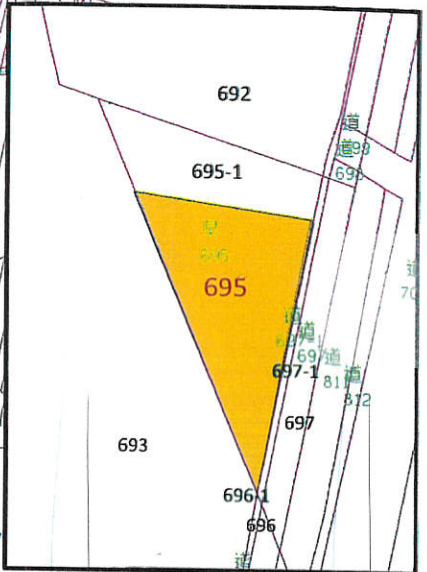

# 徵收土地圖說 - 士林69號公園擴建工程

比例 1:1000

**圖例**

- 工程用地範圍
- 公有土地
- 申請徵收土地

陽明教養院

凱旋路  
住宅區

臺北市工務局公園路燈工程管理處  
花卉試驗中心

陽明老人公寓

中油加油站

格致路

① 695  
仰德大道四段175巷

仰德大道四段

住宅區  
仁民路