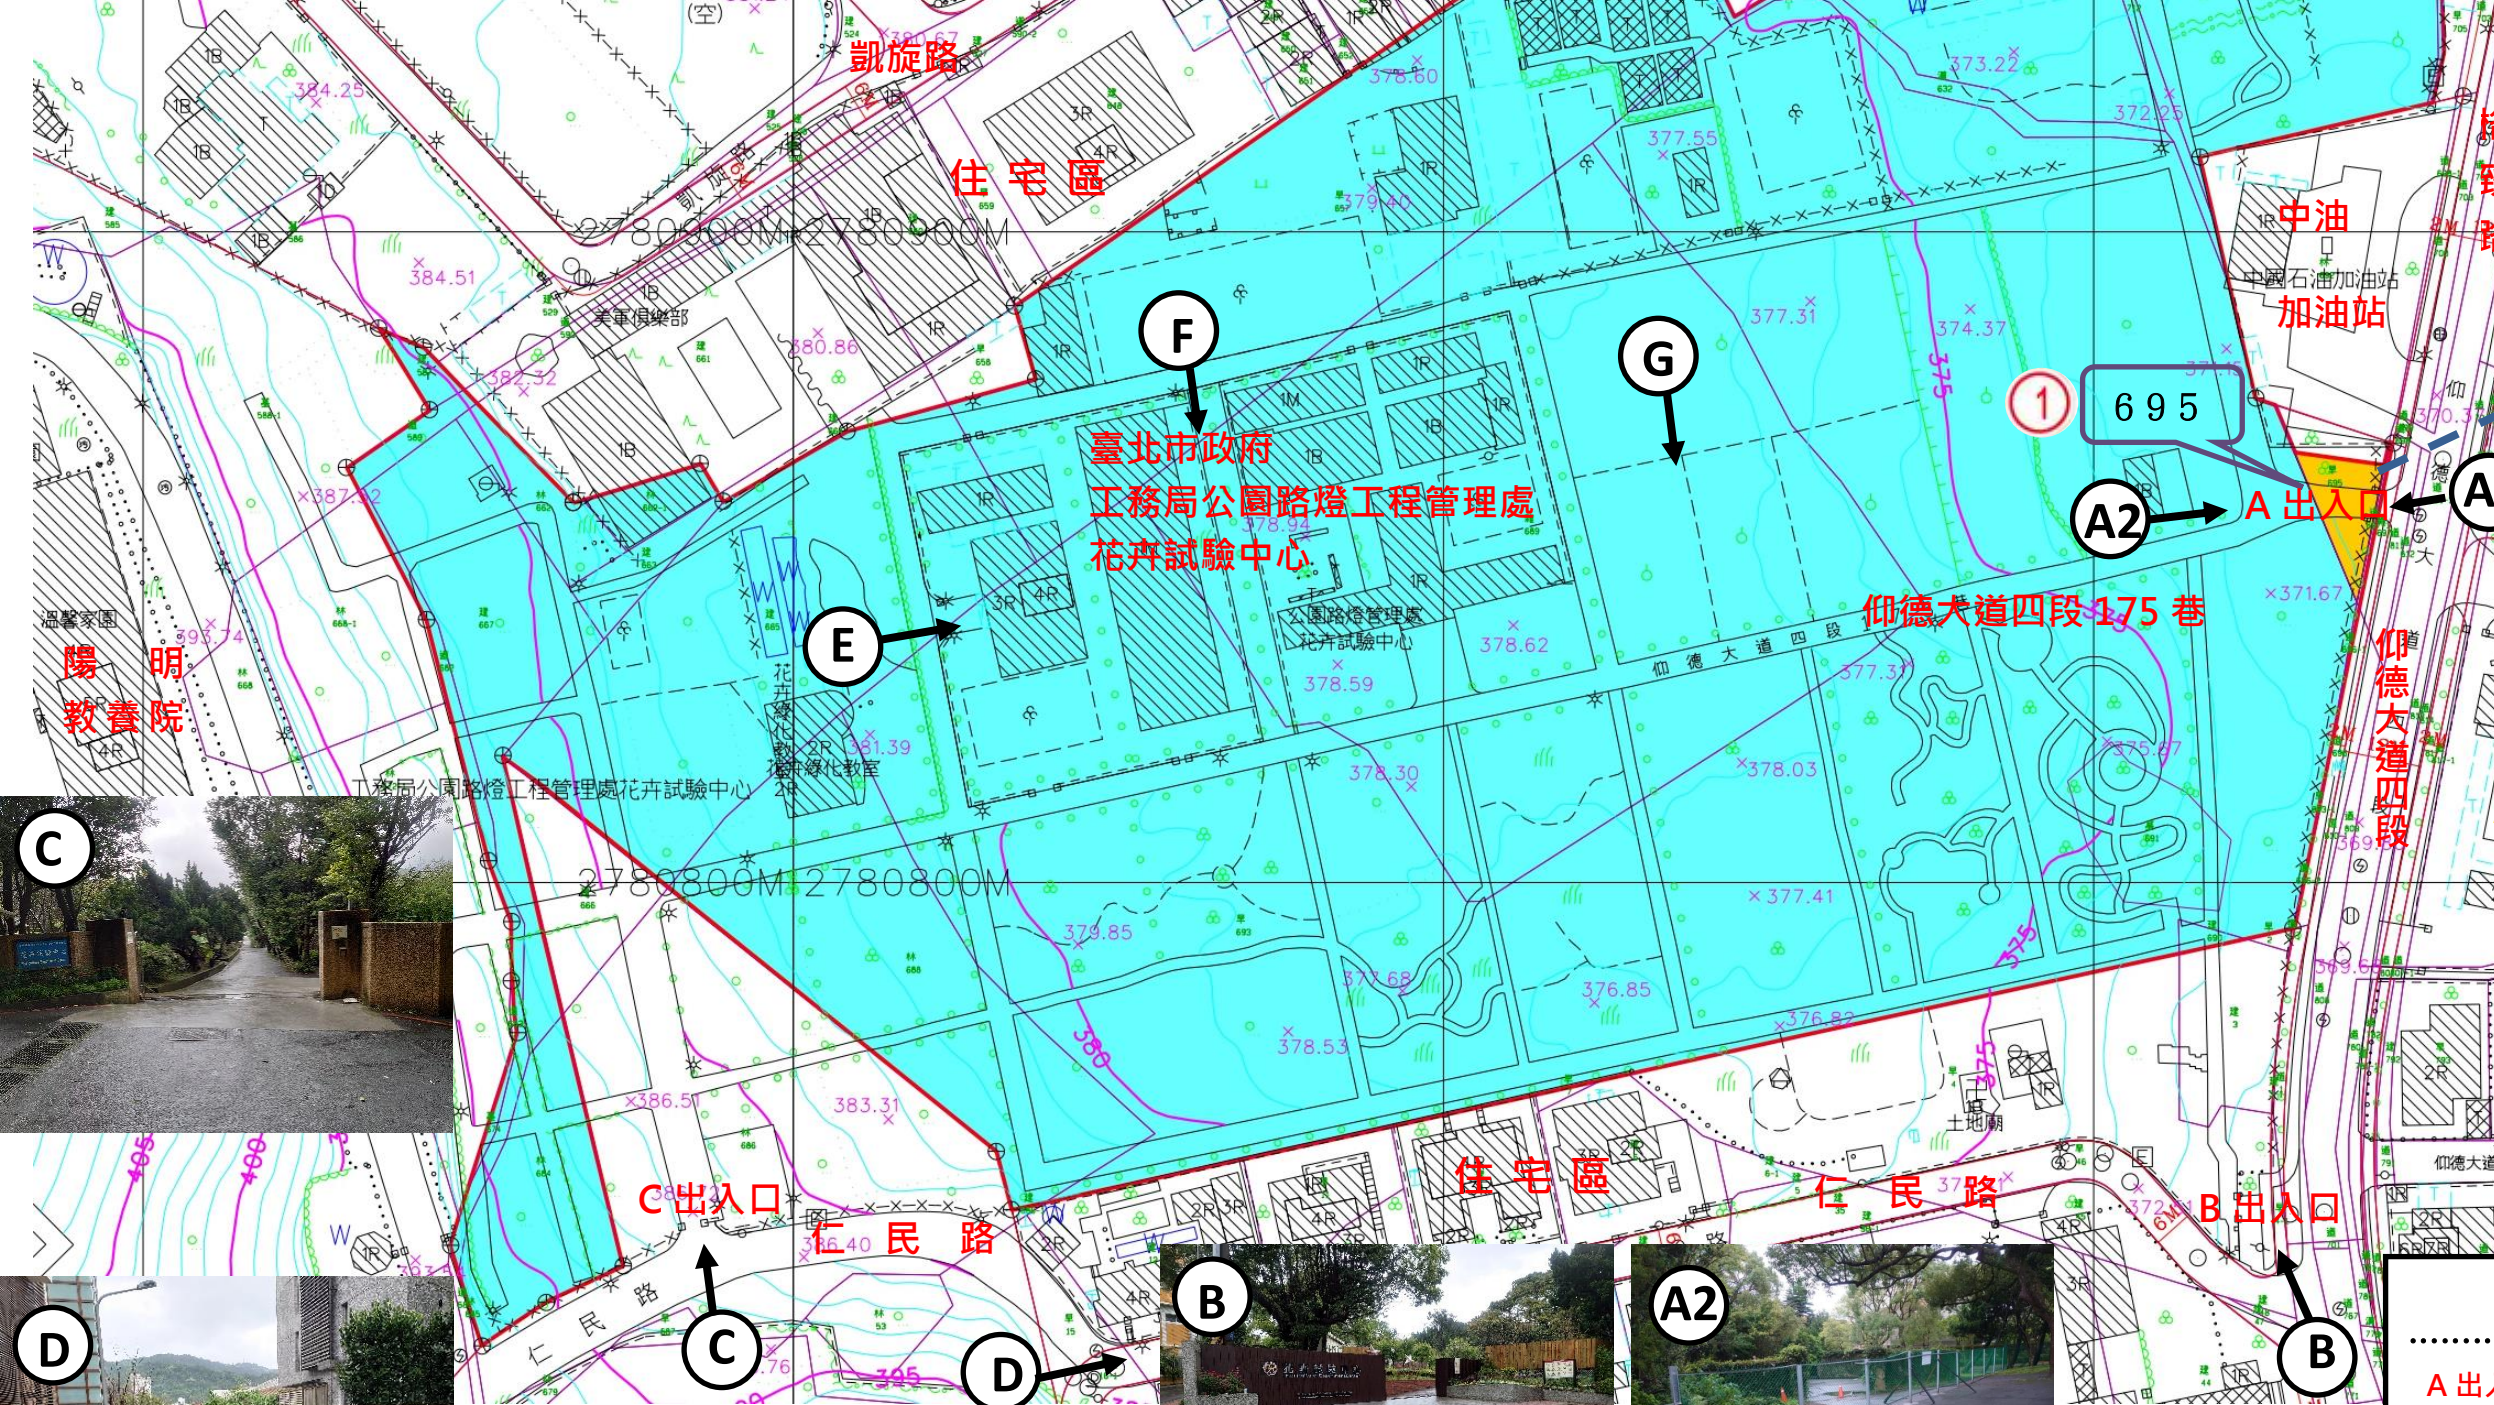

土地使用計畫圖及土地使用現況(照片) - 士林 69 號公園擴建工程

比例 1:1000

圖例

- 工程用地範圍
- 公有土地
- 申請徵收土地

出入口說明

- A 出入口: 中油圍籬封閉 695 地號, 不再提供進出
- B 出入口: 僅供行人進出
- C 出入口: 目前花卉中心車輛進出唯一通道, 且仁民路旁有停車, 致大型車輛無法進出(如 D 圖片)