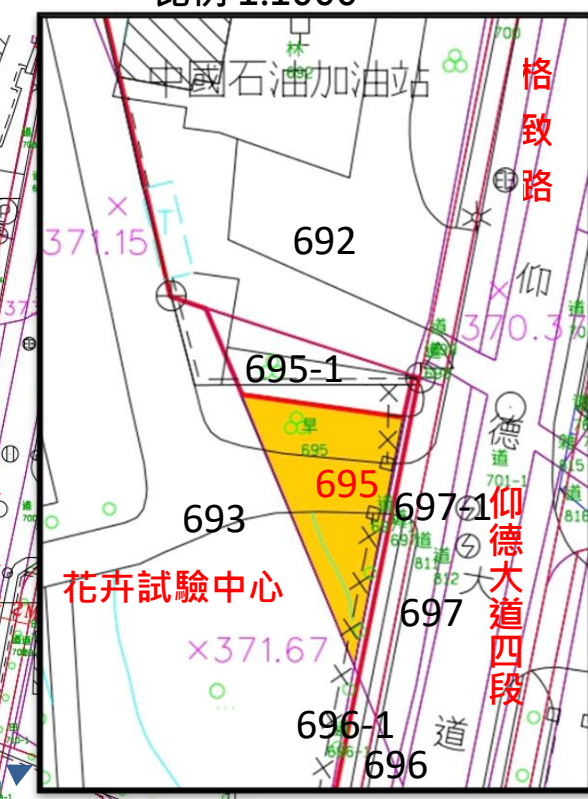

土地使用計畫圖及土地使用現況(照片) - 士林 69 號公園擴建工程

比例 1:1000

圖例

- 工程用地範圍
- 公有土地
- 申請徵收土地

出入口說明

- A 出入口: 中油圍籬封閉 695 地號, 不再提供進出
- B 出入口: 僅供行人進出
- C 出入口: 目前花卉中心車輛進出唯一通道, 且仁民路旁有停車, 致大型車輛無法進出(如 D 圖片)