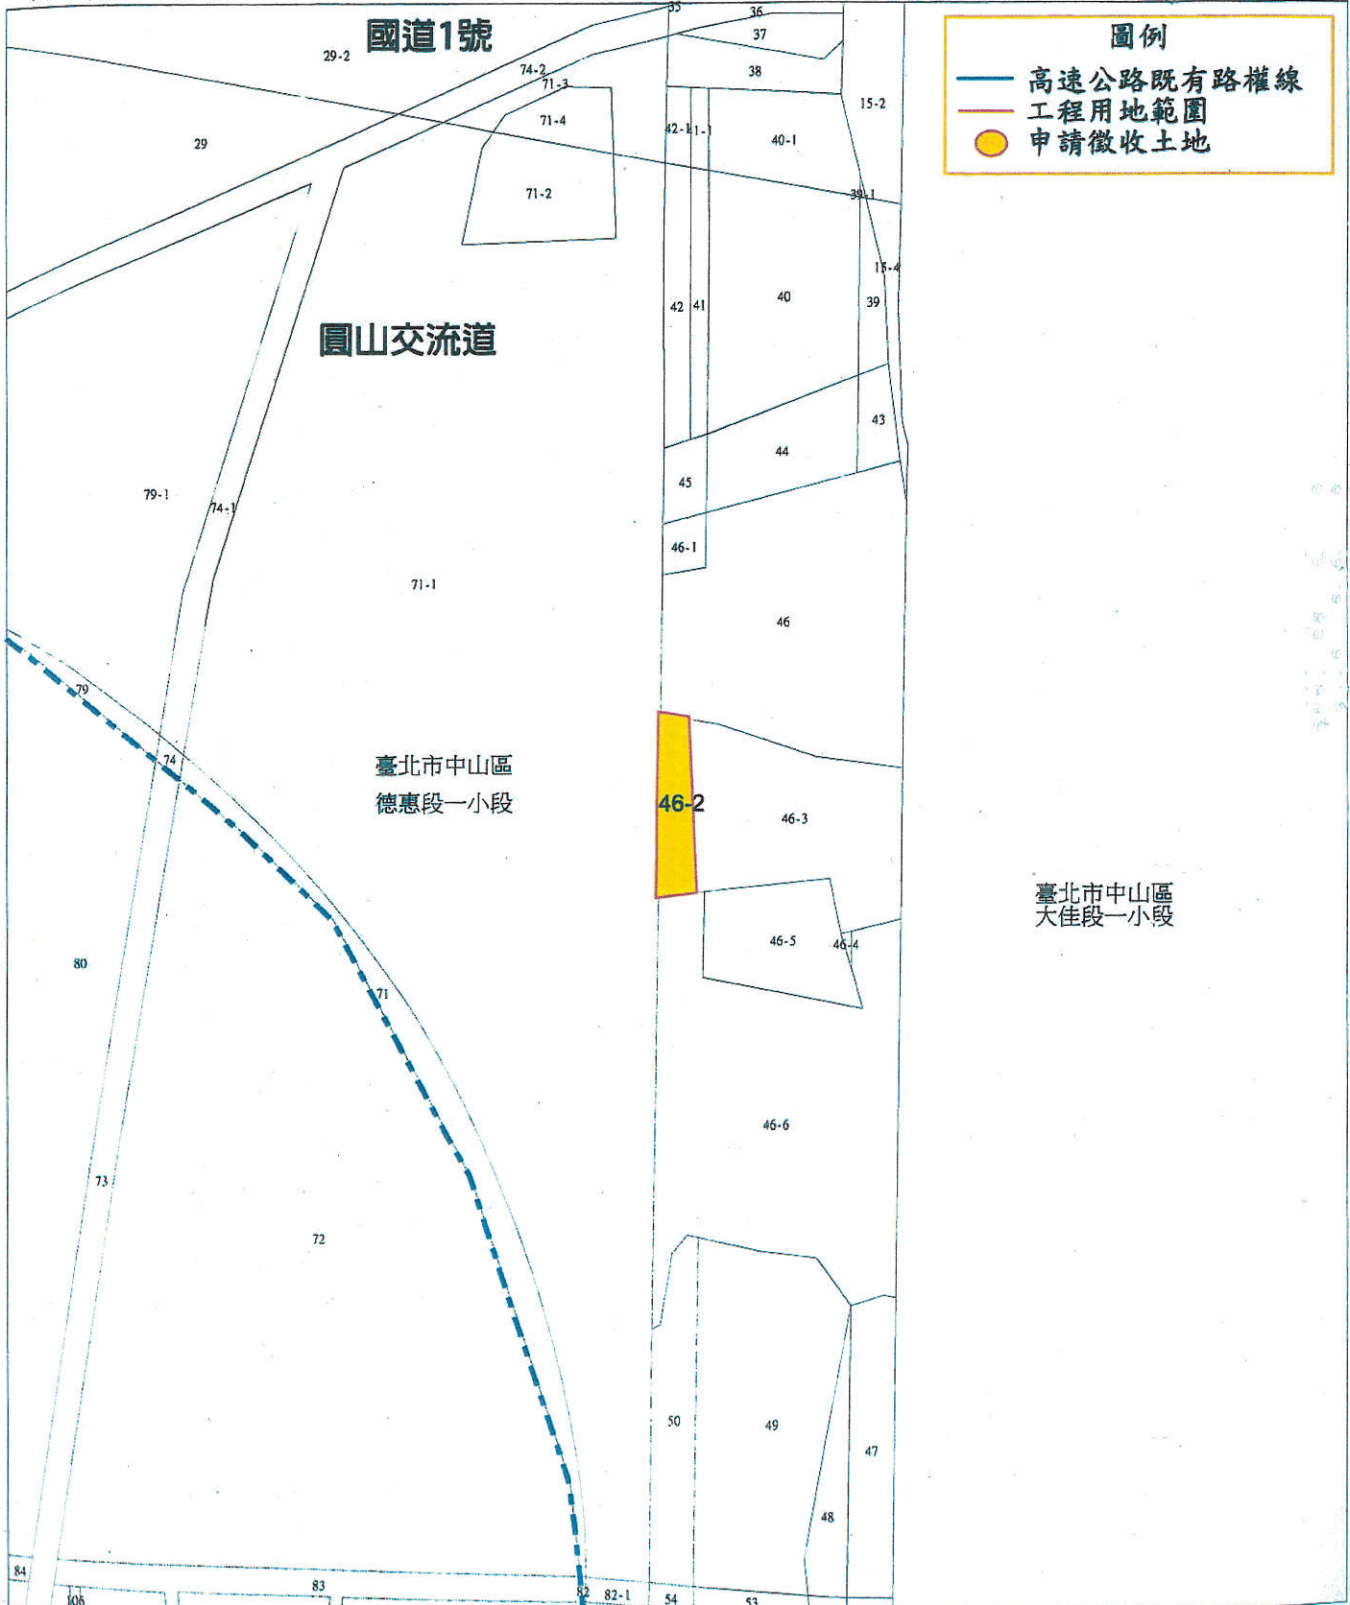

臺北市中山區地籍圖查詢資料

資料查詢時間：民國110年05月18日16時38分 收件號：110AC003826
土地坐落：臺北市中山區德惠段一小段46-2地號共1筆

徵收土地圖說

列印人員：黃文祥

比例尺：1/1200

原比例尺：1/500

查驗碼：110AC003826PIC10F4D8EF8D0ED4DC18A83F29947E7