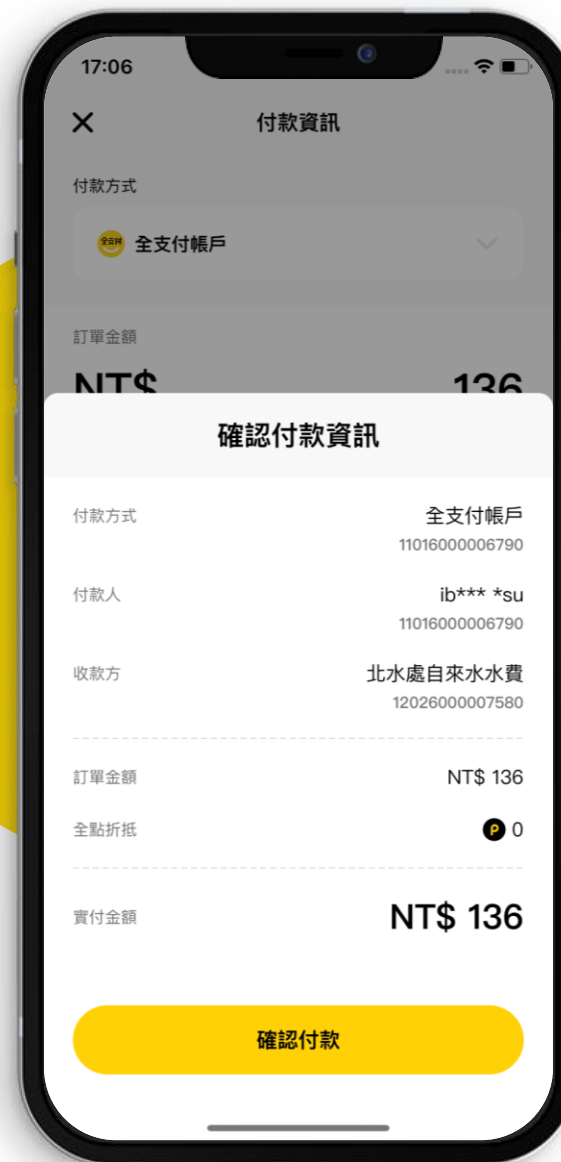

全支付 pxpay plus

臺北自來水費
繳費操作說明

2022/08/16

Updated : 2022/08/17

繳費說明：帳單查詢 & 掃描帳單

水費費用清單

帳單查詢頁

輸入水號

水費費用清單

帳單查詢頁

掃描帳單

查詢到的帳單資訊

選取帳單

付款資訊

輸入支付密碼

確認付款資訊

付款成功結果

交易明細記錄

交易紀錄查詢：可查詢一年內紀錄

交易紀錄查詢

可查詢一年內之紀錄

點選後進入該筆交易明細

THANKS!

全支付 pxpay
plus