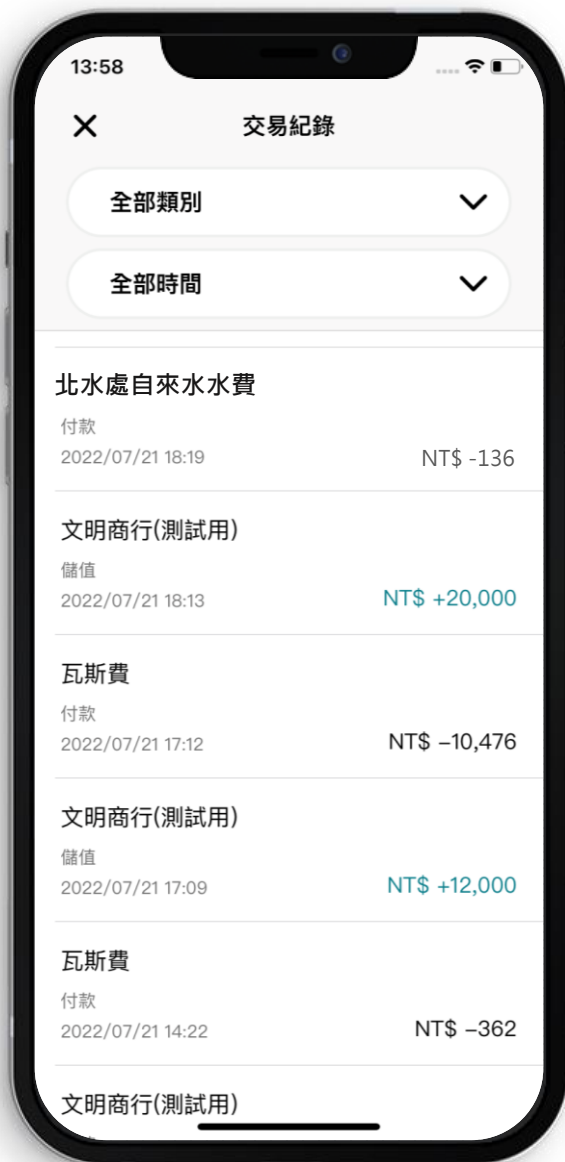

水費費用清單

帳單查詢頁

掃描帳單

查詢到的帳單資訊

選取帳單

付款資訊

輸入支付密碼

確認付款資訊

付款成功結果

交易明細記錄

交易紀錄查詢：可查詢一年內紀錄

交易紀錄查詢

可查詢一年內之紀錄

點選後進入該筆交易明細

THANKS!

全支付 pxpay
plus