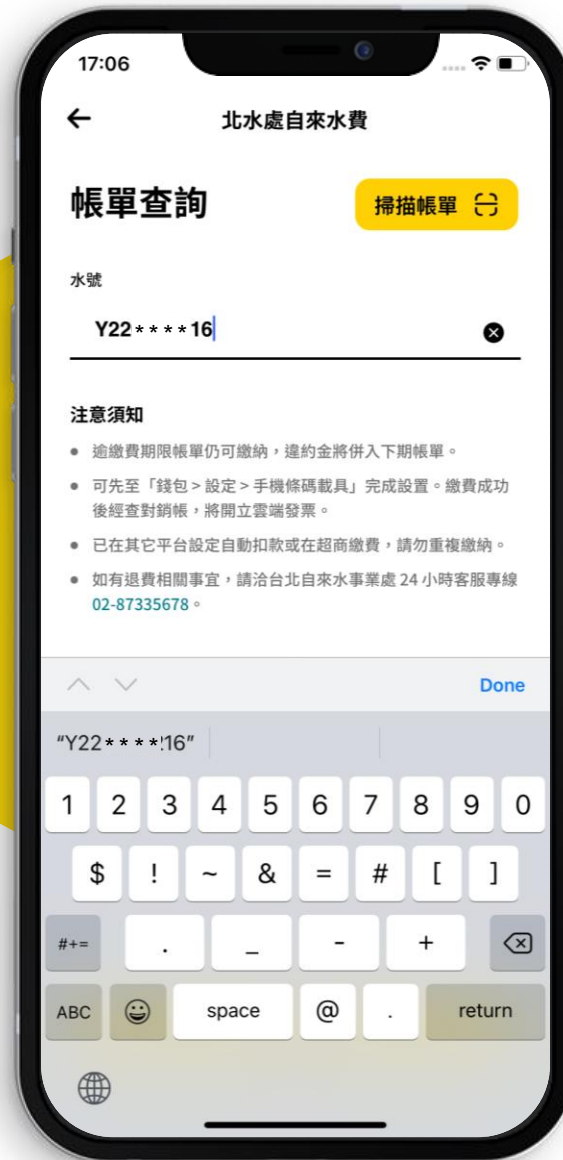

全支付 pxpay plus

臺北自來水費
繳費操作說明

2022/08/16

Updated : 2022/08/17

繳費說明：帳單查詢 & 掃描帳單

水費費用清單

帳單查詢頁

輸入水號

水費費用清單

帳單查詢頁

掃描帳單

查詢到的帳單資訊

選取帳單

付款資訊

輸入支付密碼

確認付款資訊