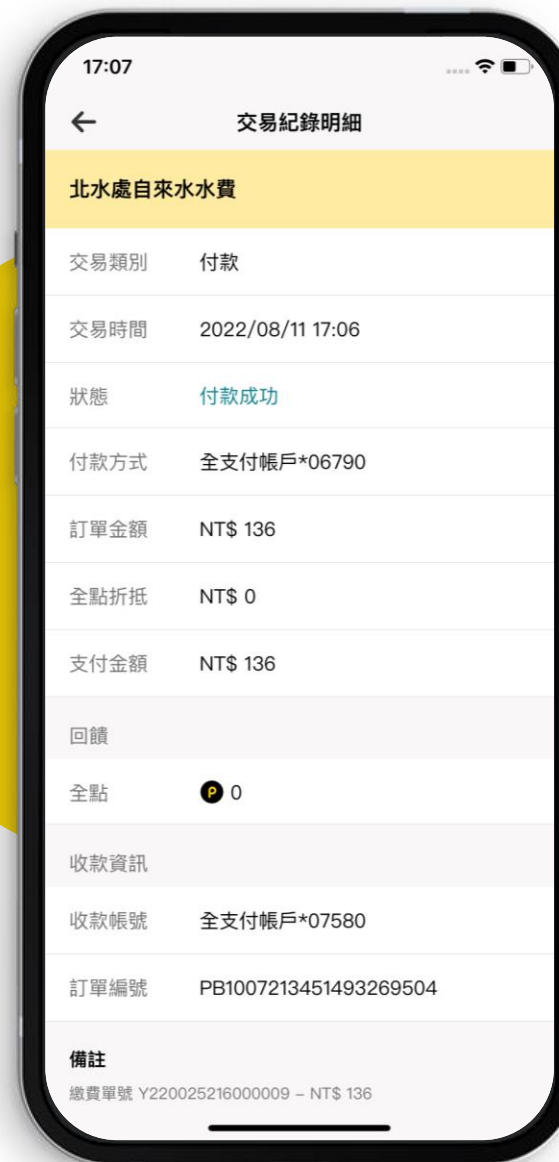

水費費用清單

帳單查詢頁

掃描帳單

查詢到的帳單資訊

選取帳單

付款資訊

輸入支付密碼

確認付款資訊

付款成功結果

交易明細記錄

交易紀錄查詢：可查詢一年內紀錄

交易紀錄查詢

可查詢一年內之紀錄

點選後進入該筆交易明細

THANKS!

全支付 pxpay
plus