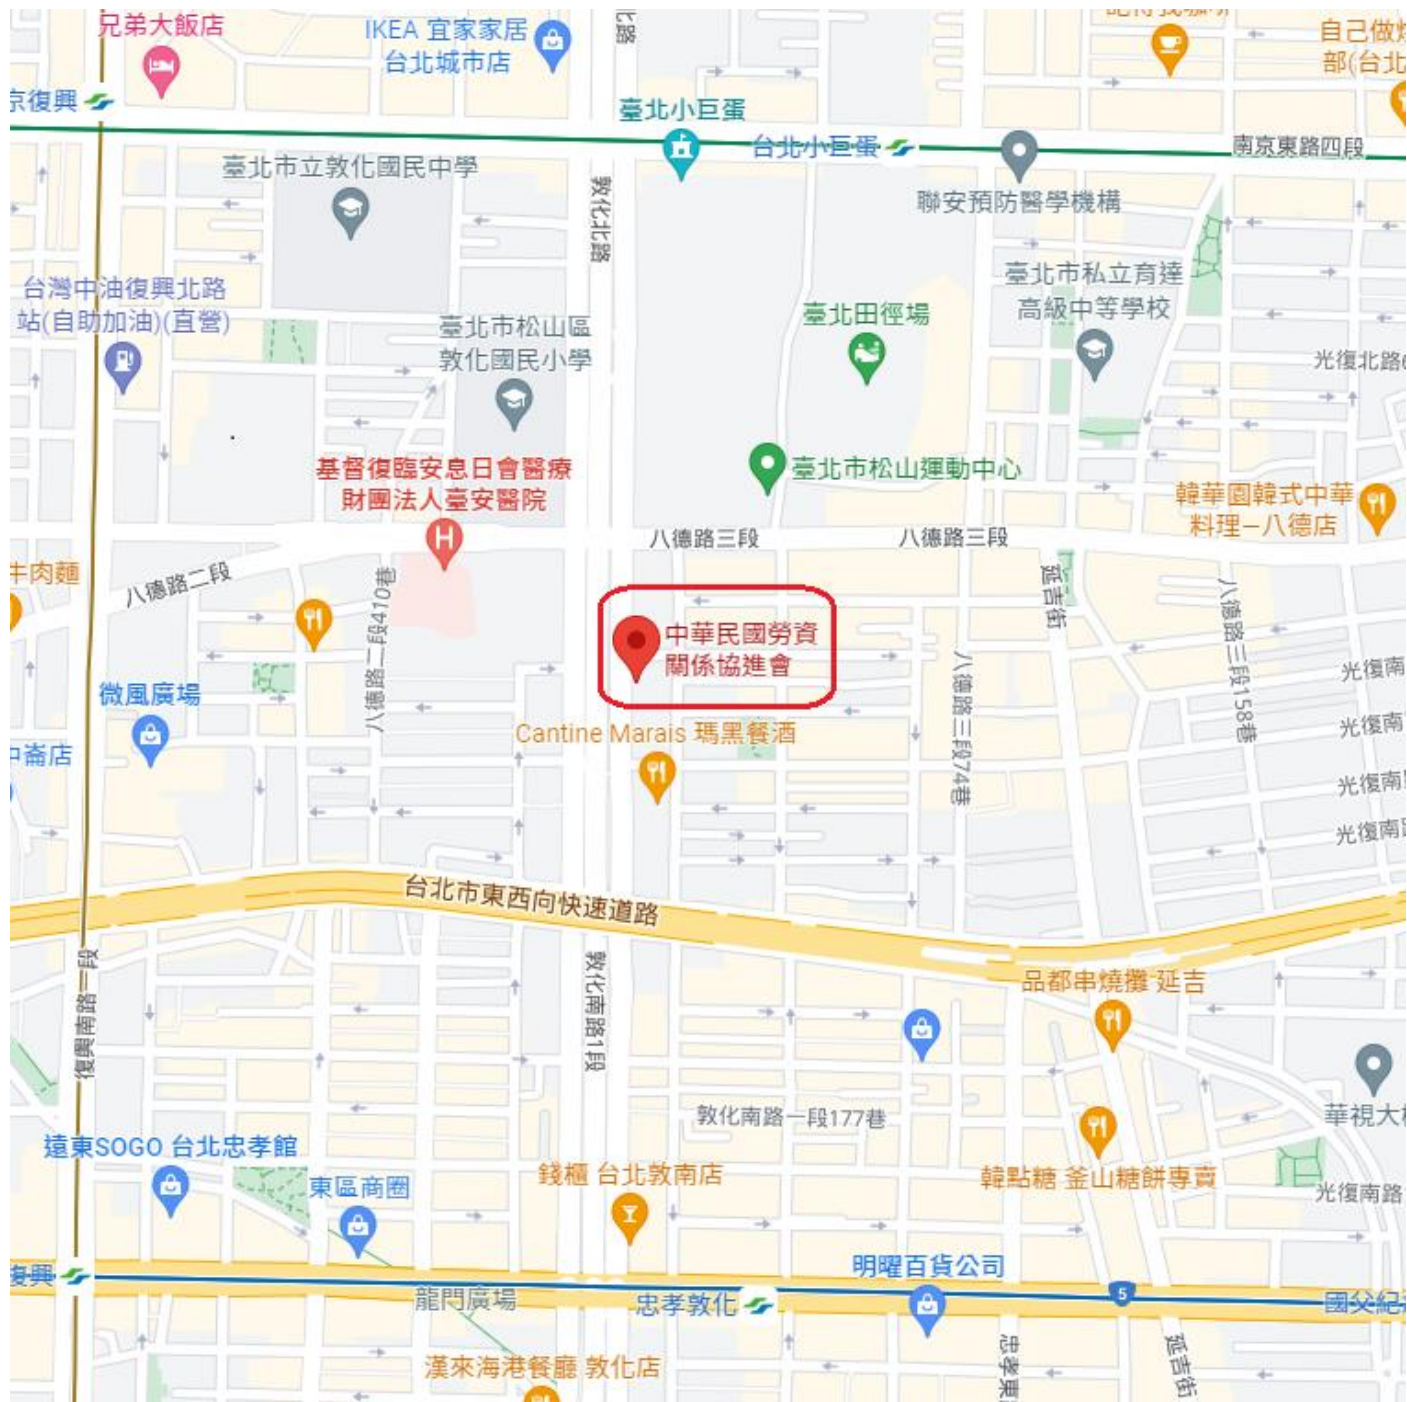

## ● 中華民國勞資關係協進會

本市敦化南路1段7號11樓之1；近捷運忠孝敦化站8號出口或台北小巨蛋站2號出口，步行約5分鐘。

## ● 新北市勞資權益維護促進會

新北市板橋區中山路1段158巷14號1樓；近新北市政府（南門出入口）步行約5~8分鐘；捷運搭乘至板橋站，公車搭乘至板橋車站，步行約8~10分鐘。