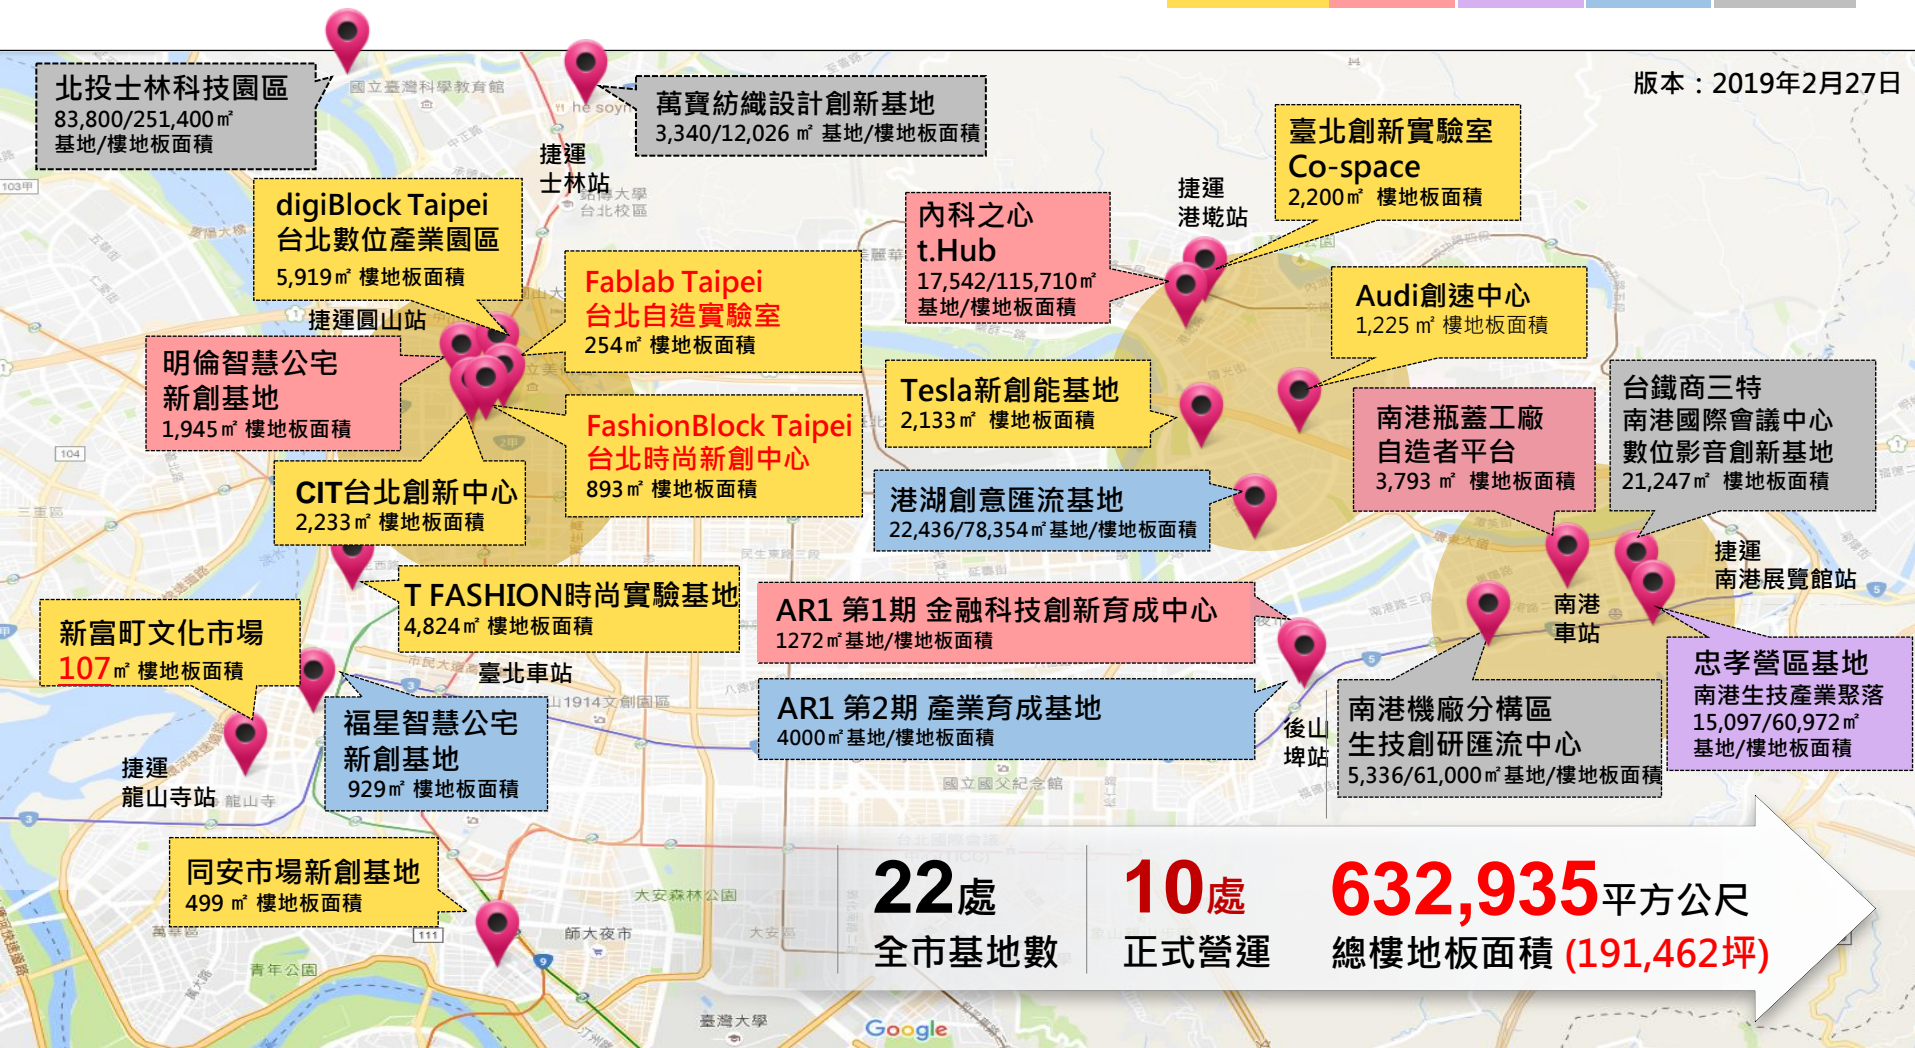

創新創業基地佈局

已開放營運 (10處)	109年 (4處)	110年 (1處)	111年 (3處)	113年~ (4處)
----------------	--------------	--------------	--------------	---------------

版本：2019年2月27日

22處
全市基地數

10處
正式營運

632,935 平方公尺
總樓地板面積 (191,462坪)