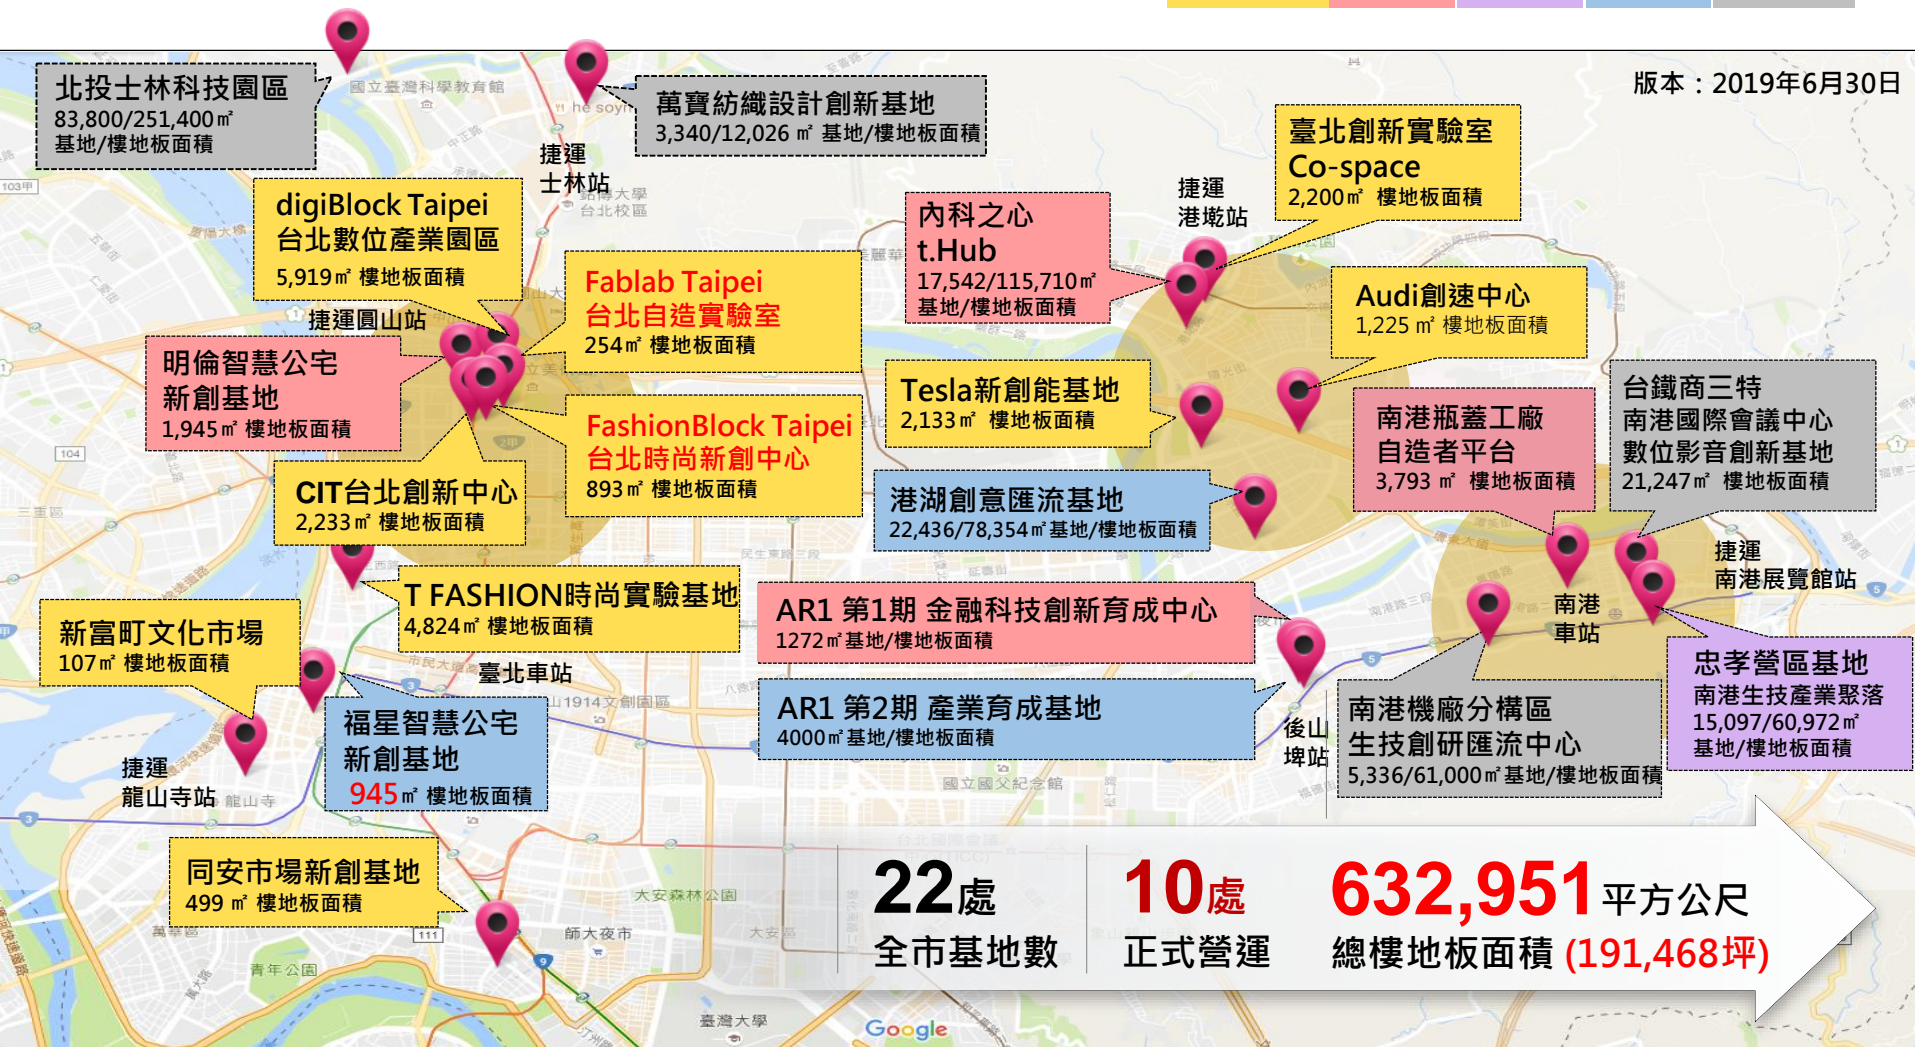

創新創業基地佈局

已開放營運
(10處)

109年
(4處)

110年
(1處)

111年
(3處)

113年~
(4處)

版本：2019年6月30日

22處
全市基地數

10處
正式營運

632,951 平方公尺
總樓地板面積 (191,468坪)