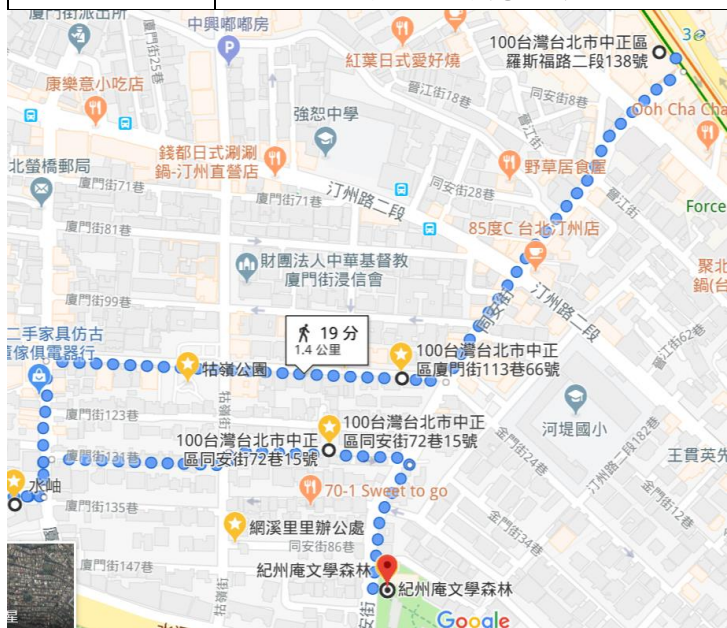

附件、小旅行活動流程

天母印象

園圃位址：士林區中山北路七段 82 巷 10 弄 28 號(天山里微笑農場)

士林區中山北路七段 154 巷 6 號 4 樓(活動中心屋頂農場)

活動時間：6/1(六)9:00-12:00

時間	內容	備註
8:50~9:00	天和一號公園集合	
9:00~10:00	天山里微笑農場	天山里里長導覽
10:00~11:00	天母活動中心屋頂農場	天山里里長導覽
11:00~11:15	手作青草茶包	
11:15~11:30	天母生態介紹	社區夥伴導覽

城南印象

園圃位址：中正區廈門街 144 巷 4 號

活動時間：6/8(六)9:00-12:00

時間	內容	備註
8:50~9:00	古亭捷運站 1 號出口集合	
9:00~9:10	古亭捷運站-網溪里	
9:10~11:20	網溪里農園、綠點巡禮	網溪里里長 (包含台北好好看綠地、牯嶺公園、社區園圃、巷弄農園)
11:20~12:00	紀州庵文學森林導覽、享用特色茶點	

民生印象

園圃位址：松山區延壽街 24 巷 6 弄 6 號

活動時間：6/15(六)9:00-12:00

時間	內容	備註
8:50~9:00	南京三民捷運站 4 號出口集合	
9:00~9:10	南京三民-健康公宅	
9:10~10:00	健康公宅農園導覽	健康公宅青創團隊導覽
10:00~10:10	健康公宅-鵬程農園	
10:10~11:20	鵬程農園導覽	里幹事導覽
11:20~12:00	社區型小店巡禮	豆吉日式豆乳，豆渣可以作為園圃堆肥使用