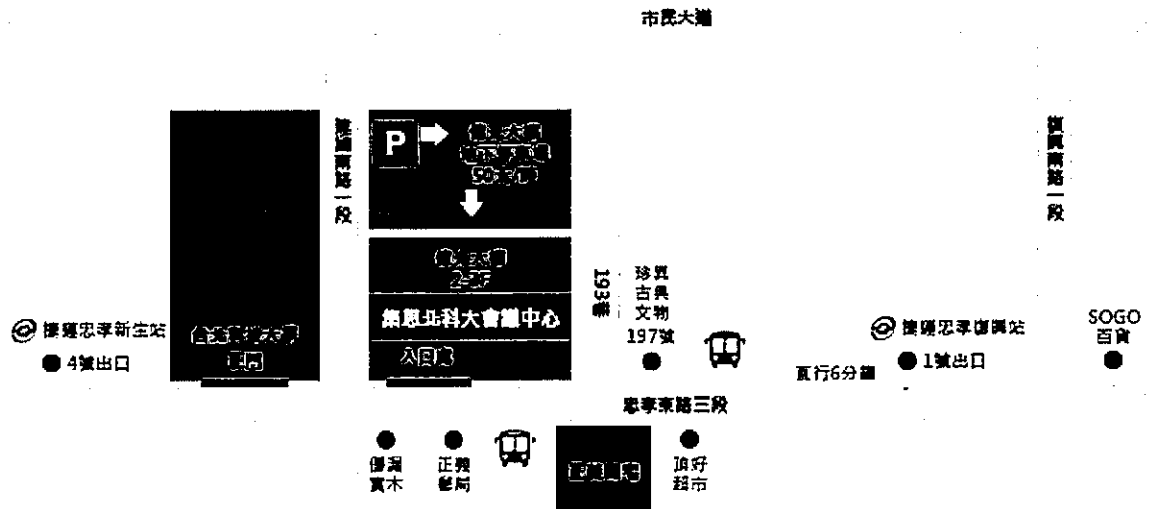

※說明會現場地圖及交通資訊：

gis 集思北科大會議中心 CAMPUS GIS

首頁 會議中心 表單下載 活動紀錄 交通資訊 線上洽詢

裝

訂

線

地址： 台北市忠孝東路三段1號·龍光大樓2樓~3樓
 電話： 02-2741-7655
 傳真： 02-2741-8699

捷運

忠孝復興捷運站1號出口：
直走500公尺，約8分鐘抵達。

忠孝新捷運站4號出口：
往回走，往SOGO方向直走500公尺，約8分鐘抵達。

公車

正義郵局站 (走路約2分鐘)：
1813支線、1815、212、232副、232正、262(含區間車)、299、605、919、忠孝新幹線

開車

建國南北快速道路

由北往南：建國南路1段與忠孝東路3段口下匝道後左轉
 由南往北：辛亥路與建國南路口下匝道直行

停車資訊

龍光地下停車場：
 每小時50元 (電梯直達會議中心)，建國南路一段(往建國北方向)，過忠孝東路三段即可於右手側看見
 停車場入口

裝訂線