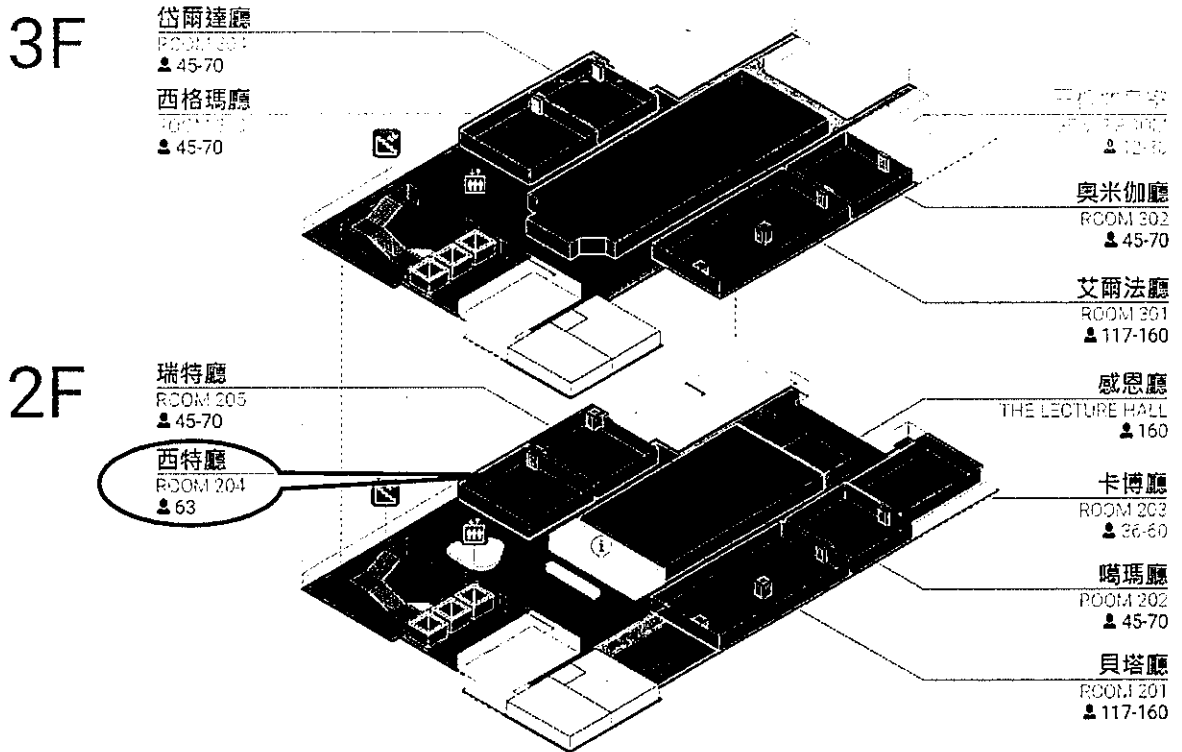

附件 1

場次	日期	時間	地點
一	3月28日(星期四)	09時00分至12時00分	2樓-西特廳
二	3月28日(星期四)	13時30分至16時30分	2樓-西特廳
三	4月2日(星期二)	09時00分至12時00分	2樓-西特廳
四	4月2日(星期二)	13時30分至16時30分	2樓-西特廳
五	4月9日(星期二)	09時00分至12時00分	2樓-西特廳
六	4月9日(星期二)	13時30分至16時30分	2樓-西特廳

※說明會現場地圖及交通資訊：

gis 集思北科大會議中心 CAMPUS GIS

首頁 會議中心 表單下載 活動紀錄 交通資訊 線上洽詢

裝

訂

線