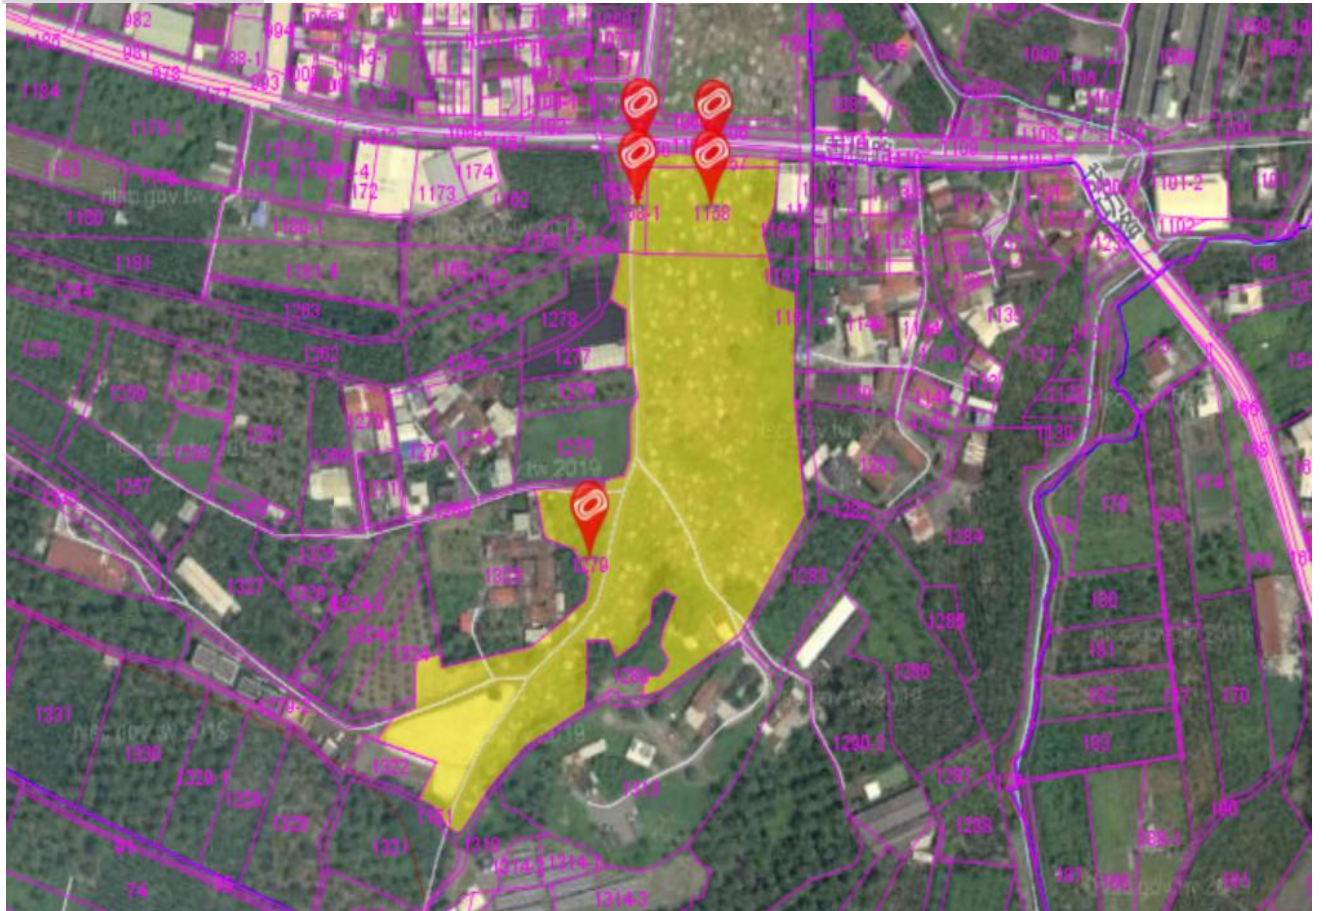

墓區航照位置圖

長治鄉第一公墓香楊路以南

長治鄉第二公墓