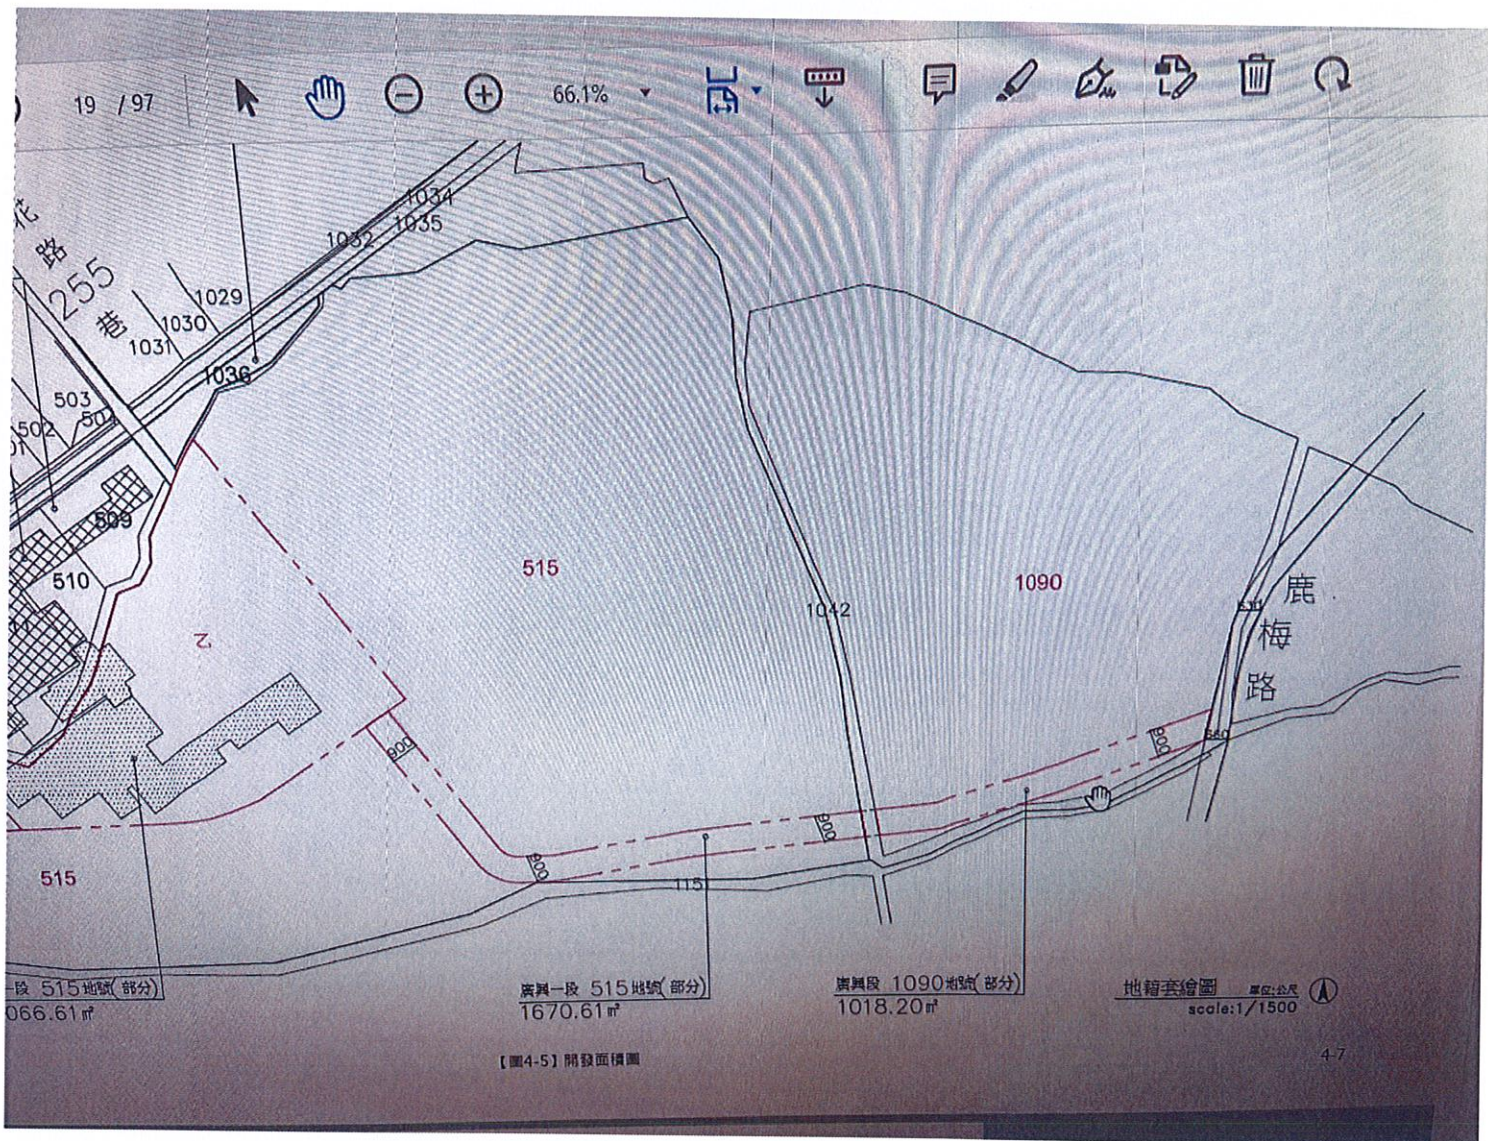

界址坐標表

謄本收件：113年01月17日09時30分 GA字第001941號

地號	點號	橫坐標 (X)	縱坐標 (Y)	地號	點號	橫坐標 (X)	縱坐標 (Y)
515	2723	325512.040	2728481.428				
515	2724	325577.661	2728496.634				
515	2725	325600.325	2728506.984				
515	2726	325672.787	2728506.705				
515	2727	325712.104	2728512.713				
515	2728	325711.669	2728513.003				
515	2915	325704.940	2728556.487				
515	2916	325702.785	2728575.720				
515	2729	325697.917	2728598.388				
515	2917	325694.898	2728605.836				
515	2730	325674.676	2728655.790				
515	2918	325671.298	2728671.834				
515	2731	325670.633	2728689.654				
515	2732	325666.913	2728706.935				
515	2701	325658.143	2728718.785				
515	2702	325606.876	2728710.421				
515	2703	325593.785	2728713.169				
515	2704	325575.481	2728704.204				
515	2919	325569.812	2728703.614				
515	2705	325555.354	2728702.590				
515	2706	325552.526	2728699.583				
515	2707	325549.834	2728700.785				
515	2708	325547.088	2728698.951				
515	2709	325546.425	2728694.429				
515	2710	325529.421	2728676.981				
515	2711	325521.999	2728671.975				
515	2712	325512.625	2728669.513				
515	134	325497.093	2728645.893