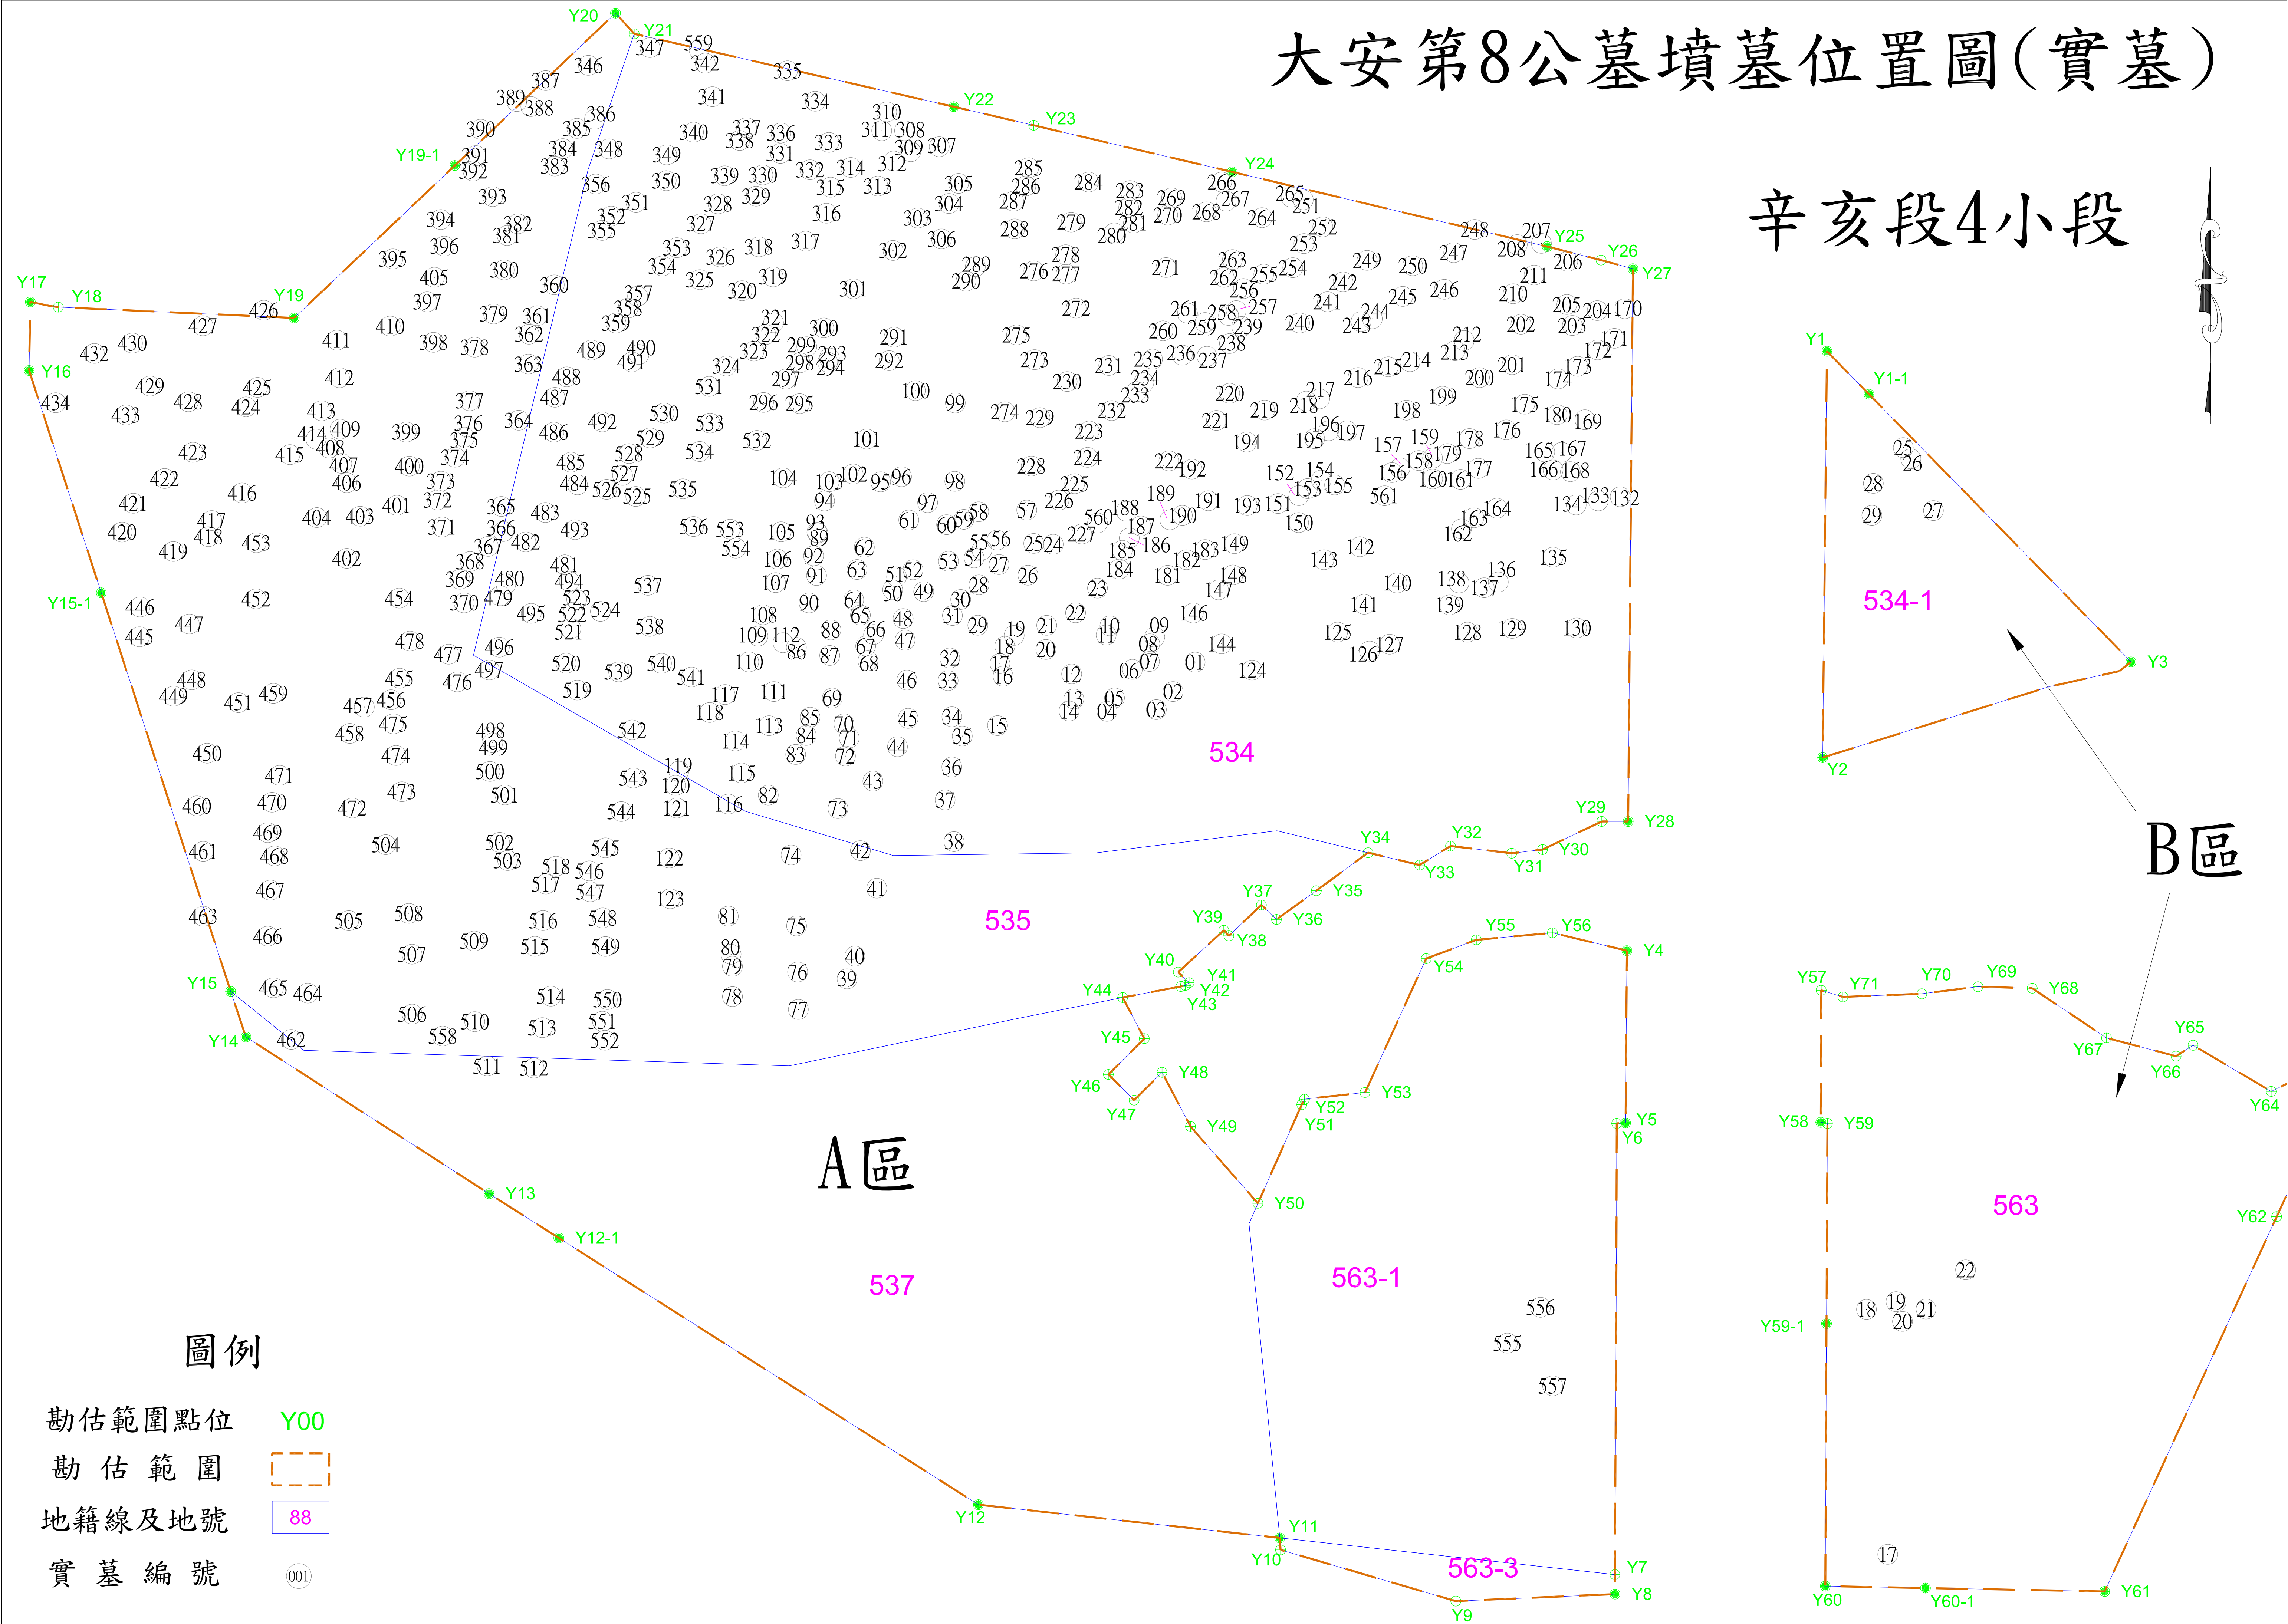

大安第8公墓墳墓位置圖(實墓)

辛亥段4小段

B區

A區

圖例

- 勘估範圍點位 ● Y00
- 勘估範圍
- 地籍線及地號 88
- 實墓編號 001