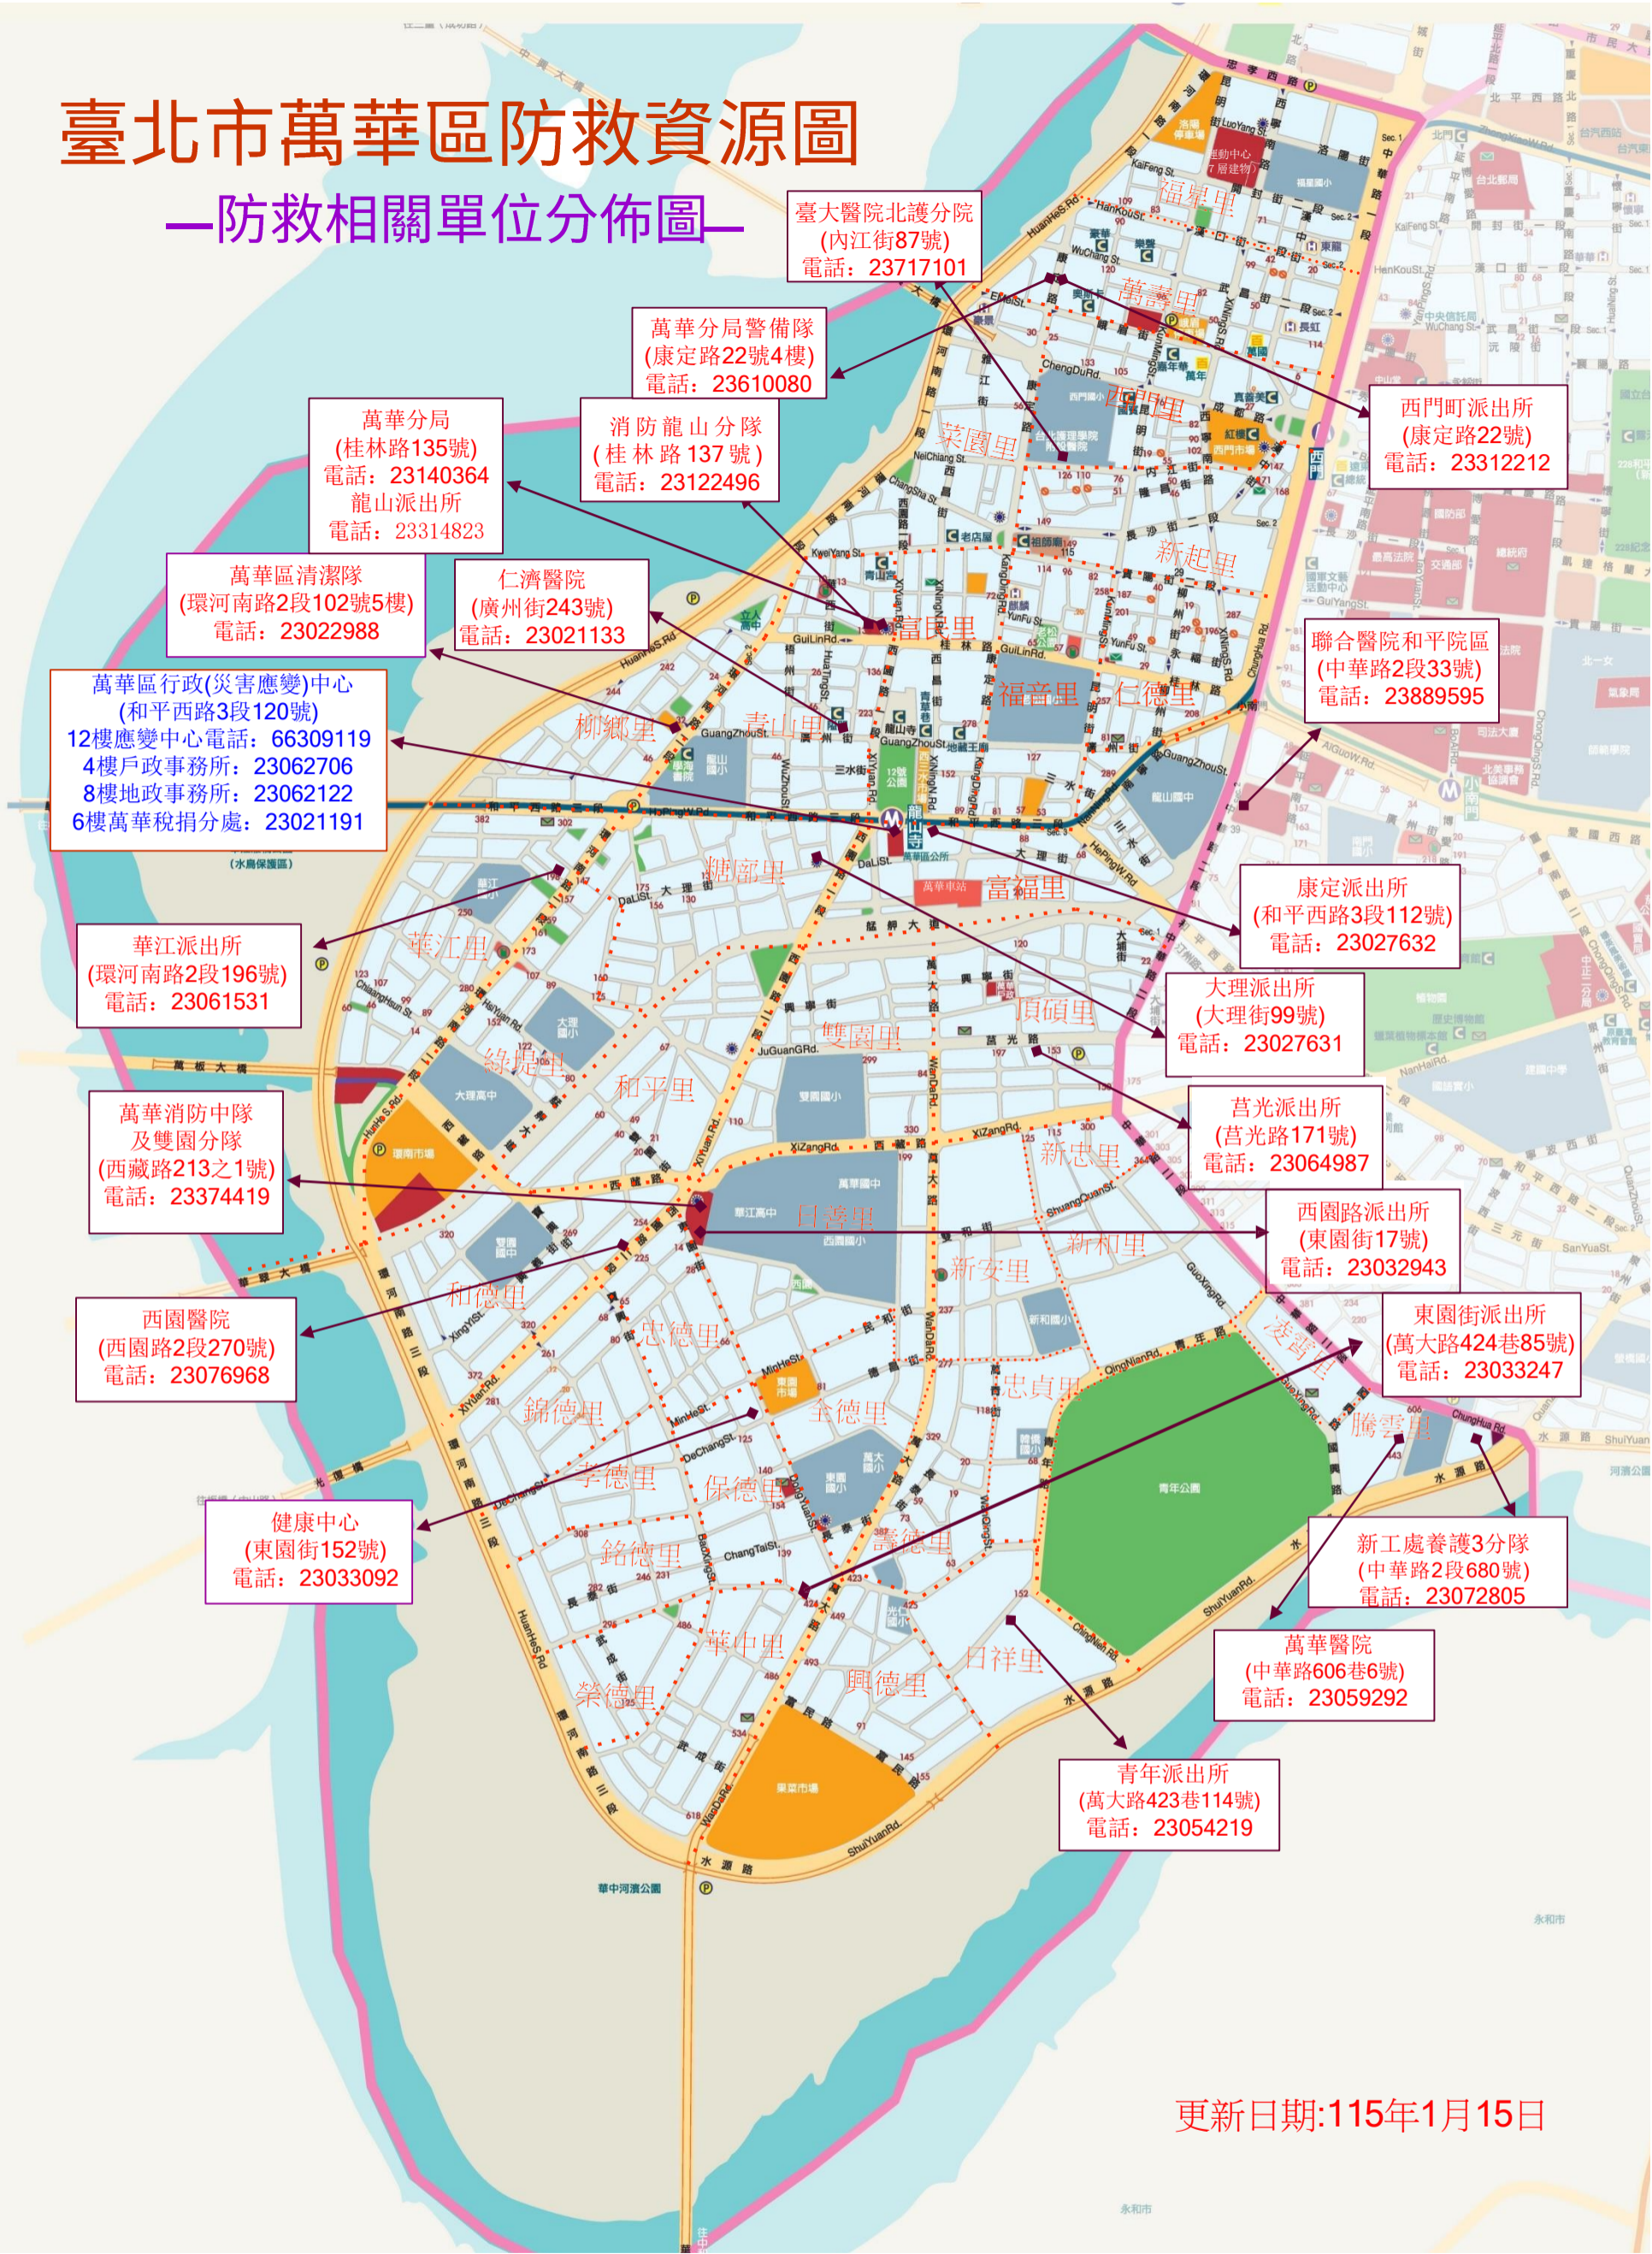

臺北市萬華區防救資源圖

—防救相關單位分佈圖—

更新日期:115年1月15日