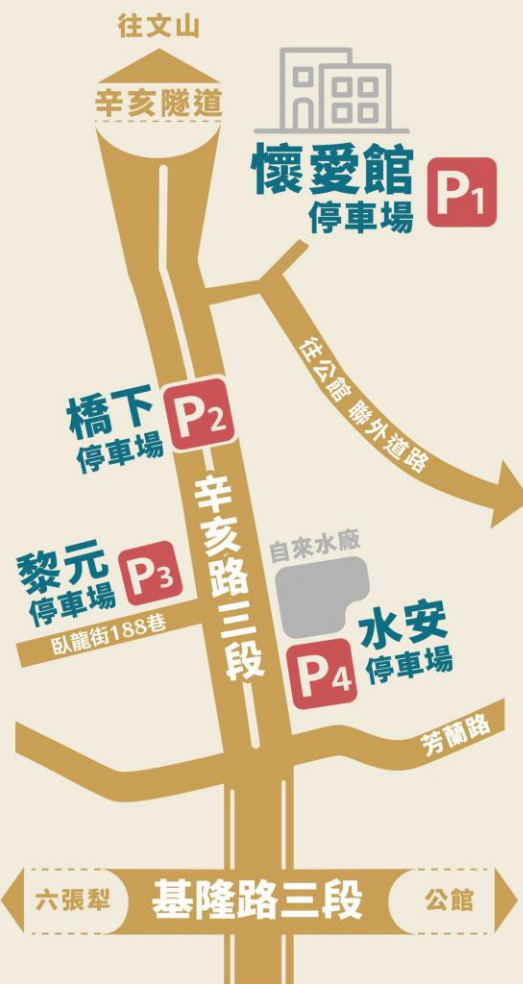

- 1.MRT Nanjing Fuxing Sta.
- 2.MRT Technology Building Sta.
- 3.Taipei Huai Ai Funeral Parlor
- 4.Daan Vocational High School(MRT Daan Sta.)

懷恩專車捷運南京復興站至臺北市懷愛館發車時刻表（捷運南京復興站發車）

0645	0700	0715	0730	0745	0800	0815	0830	0845	0900
0920	0940	1000	1020	1040	1100	1120	1140	1200	1220
1240	1300	1320	1340	1400	1420	1440	1500	1520	1540
1600	1615	1630	1645	1700	1715	1730	1745	1800	1810

臺北市懷愛館往捷運南京復興站末班車為**1825**

115/2/1
開始實施

欲從捷運南京復興站搭乘 S33 前往懷愛館，

請從捷運站 8 號出口前往公車站牌。

(復興北路 164 號前公車站牌)

115/2/1
開始實施

臺北市懷愛館

交通指引

計程車-TAXI

共享共乘、節能減碳
館址：大安區辛亥路3段330號

自行駕駛汽機車

懷愛館停車樓層

查剩餘車位

B1 機車

B3 汽車
B4 汽車

鄰近停車場(右圖)

P2橋下、P3黎元、P4水安

拒收紅包

服務無差別！

勇敢吹哨專線02-87329686轉29695

捷運轉乘公車

捷運站名

路線號碼

停靠位置