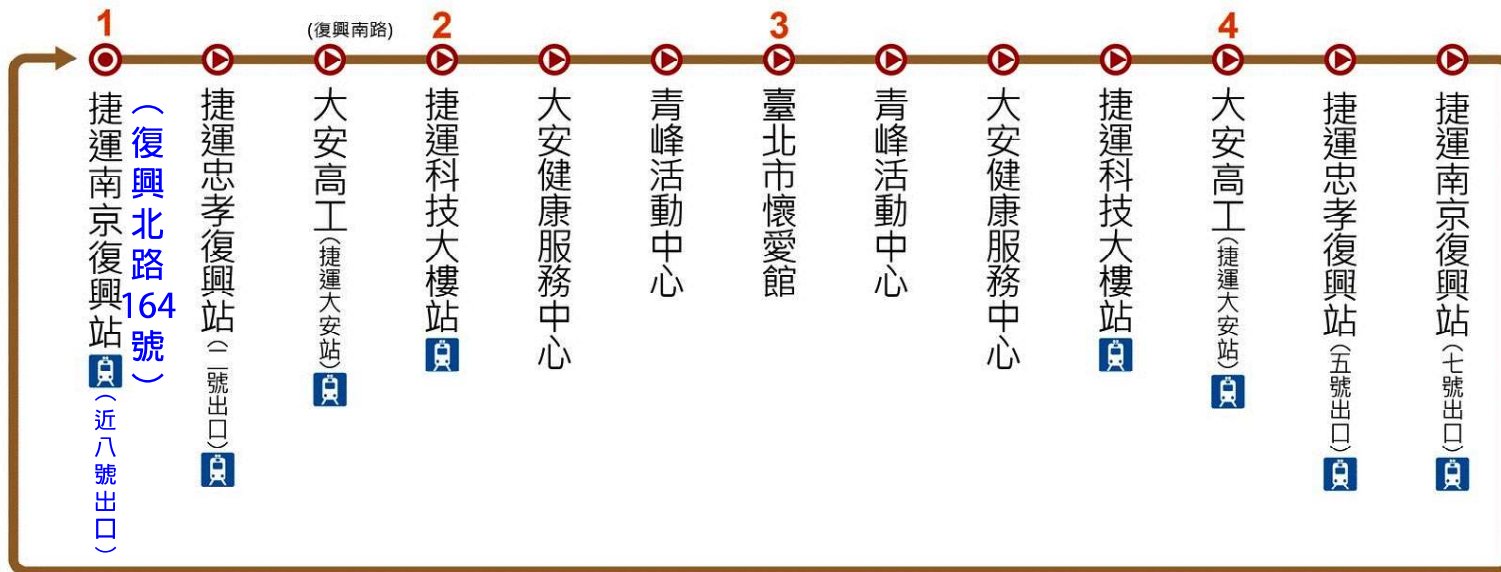

公告事項：

- 一、為服務往返本市懷愛館治喪之民眾，本處提供懷恩專車免費接駁服務。
- 二、為擴大懷恩專車接駁服務範圍，提升市民轉乘便利性，本處預計自115年2月1日起，將懷恩專車S33路線由捷運忠孝復興站延伸至捷運南京復興站。有關S33新接駁路線、班次及停靠站位，詳如附件。

處長 張世昌

S33

懷恩專車

115/2/1 開始實施

- 一、起迄點：捷運南京復興站-臺北市懷愛館
- 二、頭末班車時間：06:45~18:10(捷運南京復興站)
※18:25由臺北市懷愛館發末班車
- 三、收費方式：一段票收費(於臺北市懷愛館上、下車者免費)
- 四、發車間隔：15-20分(含例假日)

圖例說明：

- 起迄點
- 雙邊設站
- 🚉 捷運站
- ▶ 單邊設站

- MRT Nanjing Fuxing Sta.-Taipei Huai Ai Funeral Parlor
- Hours of Operation : 06:45~18:10
- Fare Zones : 1X
(Free When boarding or alighting at Taipei Huai Ai Funeral Parlor)
- Headway : (mins)
15-20(Weekdays & Weekends)

- 1.MRT Nanjing Fuxing Sta.
- 2.MRT Technology Building Sta.
- 3.Taipei Huai Ai Funeral Parlor
- 4.Daan Vocational High School(MRT Daan Sta.)

懷恩專車捷運南京復興站至臺北市懷愛館發車時刻表（捷運南京復興站發車）

0645	0700	0715	0730	0745	0800	0815	0830	0845	0900
0920	0940	1000	1020	1040	1100	1120	1140	1200	1220
1240	1300	1320	1340	1400	1420	1440	1500	1520	1540
1600	1615	1630	1645	1700	1715	1730	1745	1800	1810