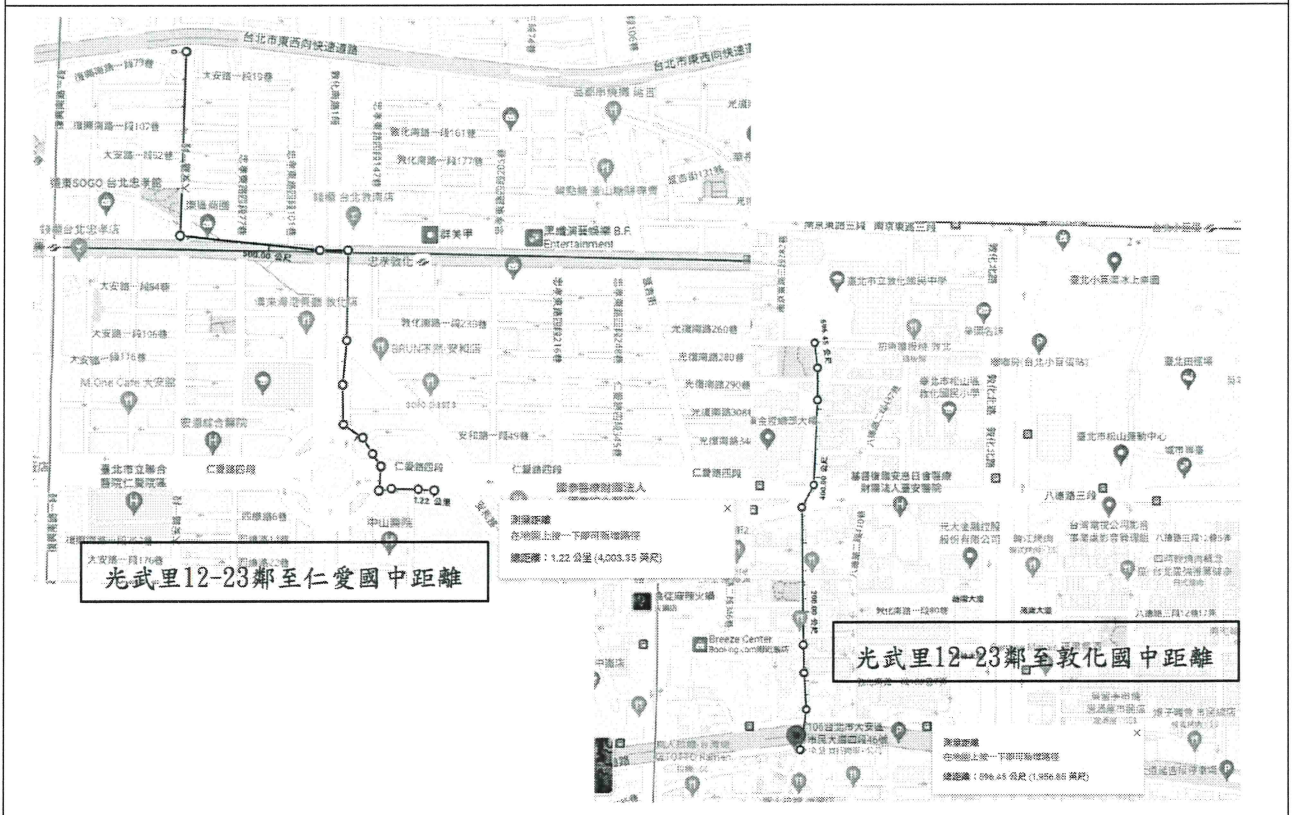

# 臺北市116學年度公立國民中學學區劃分及調整提案表

行政區	大安區	原屬學區	12~23鄰學區均為仁愛國中
里別	光武里	建議學區	12~23鄰為仁愛國中與敦化國中共同學區
鄰別	12~23鄰	提案單位	臺北市大安區光武里辦公處 <span style="border: 1px solid red; padding: 2px;">大安區里長韓修和 光武里里長韓修和</span>

## 建議調整區域鄰里學校相關位置分布圖

提案說明 (請對於建議調整之里、鄰周遭交通及社區發展情形略做敘述)	<p>目前光武里12~23鄰學區均為仁愛國中，惟考量並確保里內學生就學之交通安全、通學距離及受教權利，建議調整本(光武)里12~23鄰為仁愛國中與敦化國中共同學區，另針對通學距離另補充說明(詳如附圖)。</p> <p>光武里12~23鄰之學童前往敦化國中之距離僅為596公尺，但前往仁愛國中之距離卻長達1.22公里，並要通過車流量大，交通繁雜之仁愛圓環，大幅增加學童通學路程之危險性。</p>
備註	<p><input checked="" type="checkbox"/>是 <input type="checkbox"/>否 經里民大會、基層建設座談會或里鄰工作會報決議通過</p> <p><input type="checkbox"/>是 <input type="checkbox"/>否 經區務會議決議通過</p> <p><input type="checkbox"/>是 <input type="checkbox"/>否 經校務會議決議通過</p>