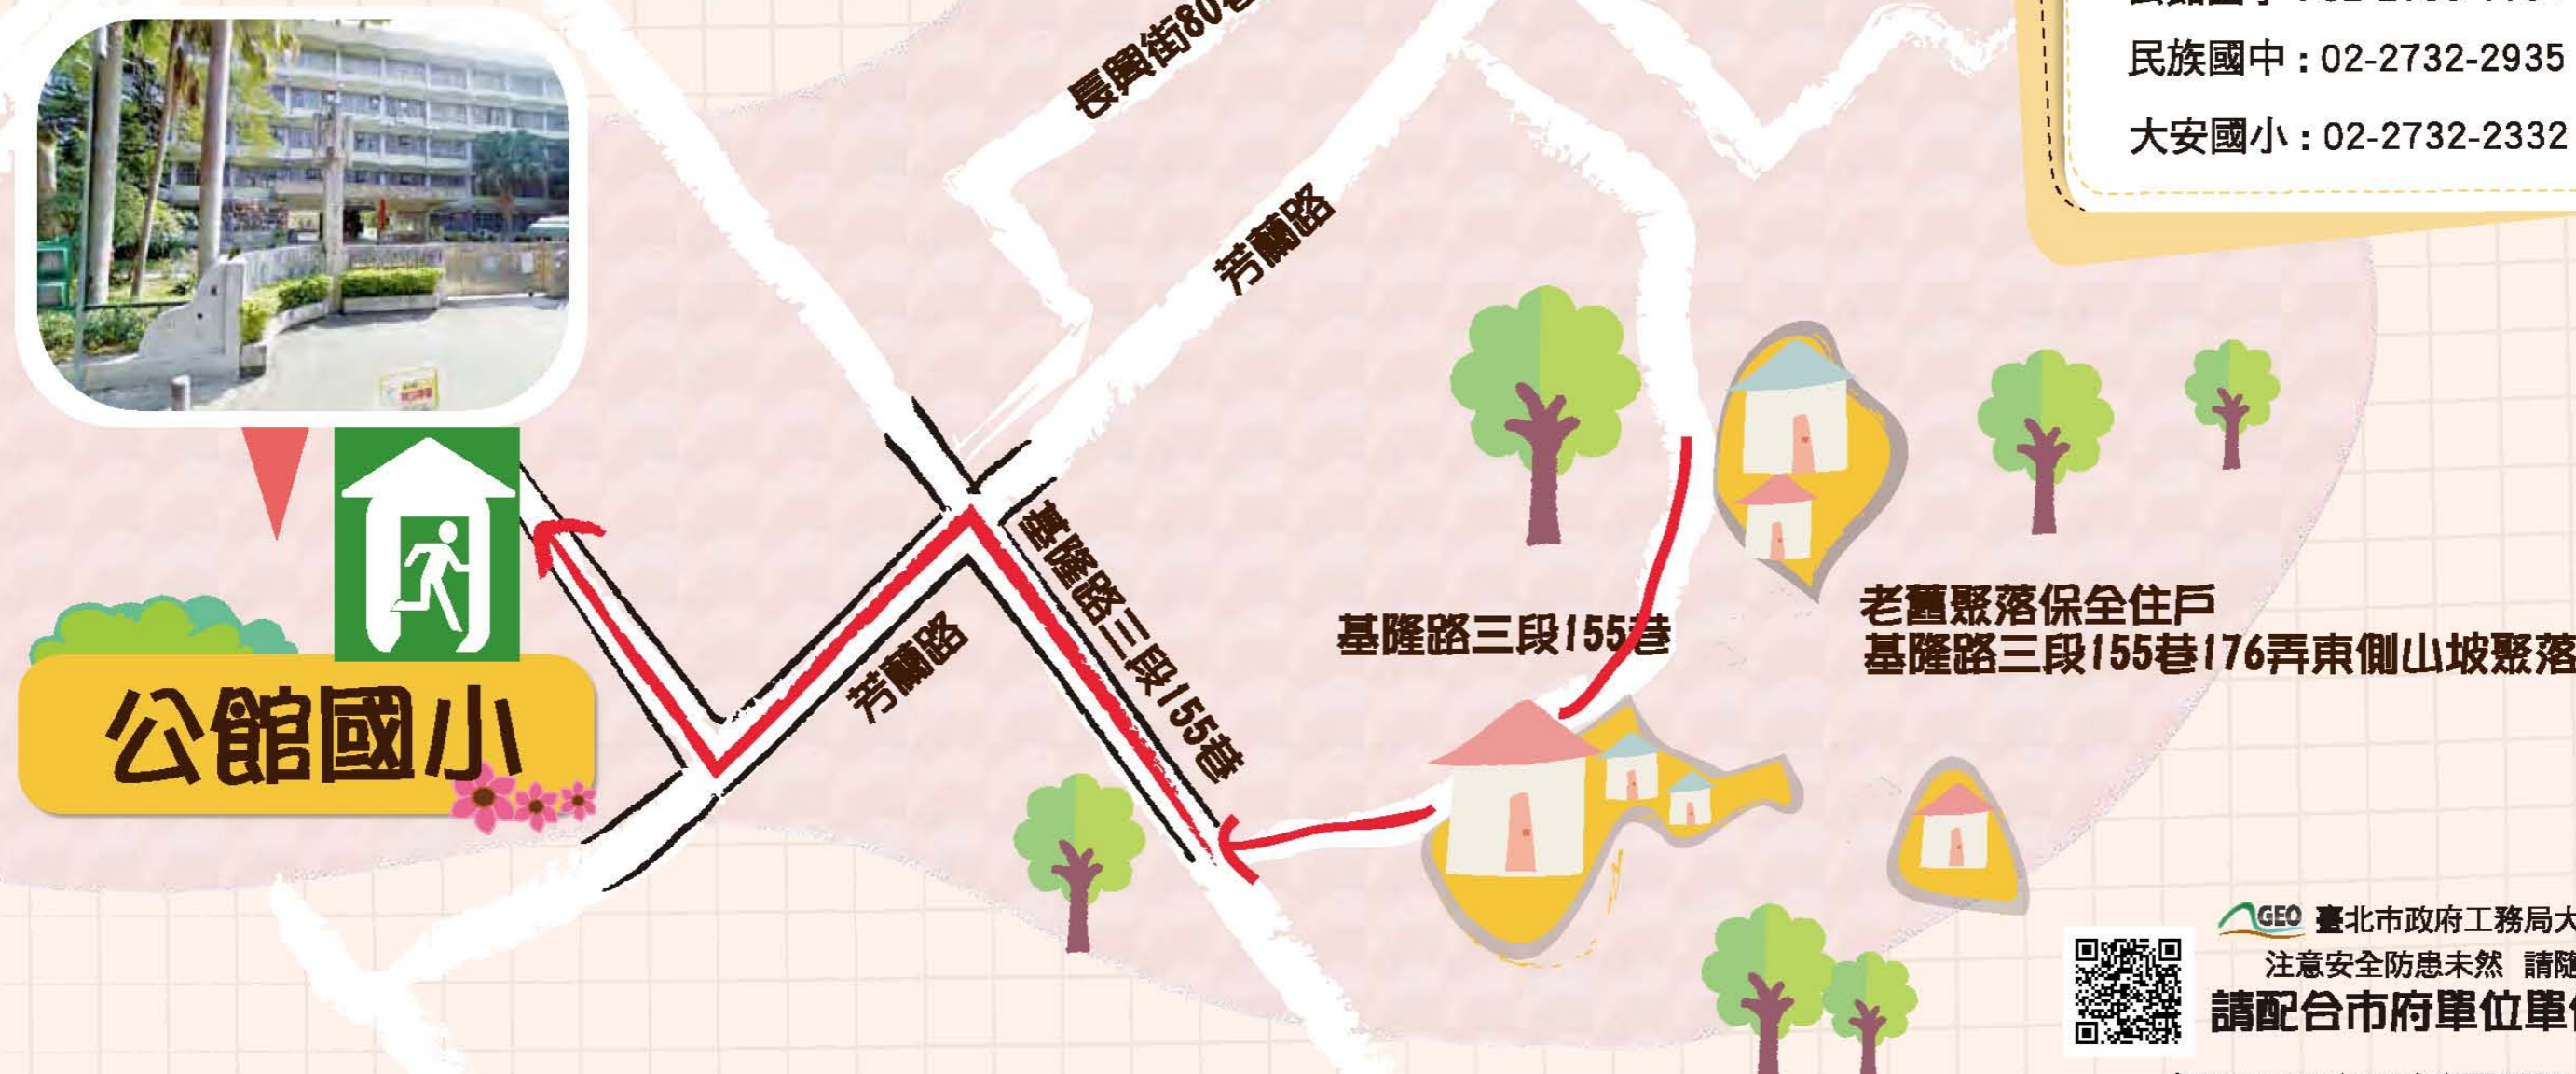

學府里

疏散避難路線
山坡地防災地圖

臺北市大安區

災害通報單位

臺北市民當家熱線：1999
里長：李淳琳
電話：02-8732-1732、0922-989-922

避難收容處所

公館國小：02-2735-1734
民族國中：02-2732-2935
大安國小：02-2732-2332

公館國小

GEO 臺北市政府工務局大地工程處 廣告

注意安全防患未然 請隨時關注更新資訊
請配合市府單位進行疏散

2022年製

<http://www.geomis.gov.taipei/GEOINFO/NormalPage/DPMMap.aspx>