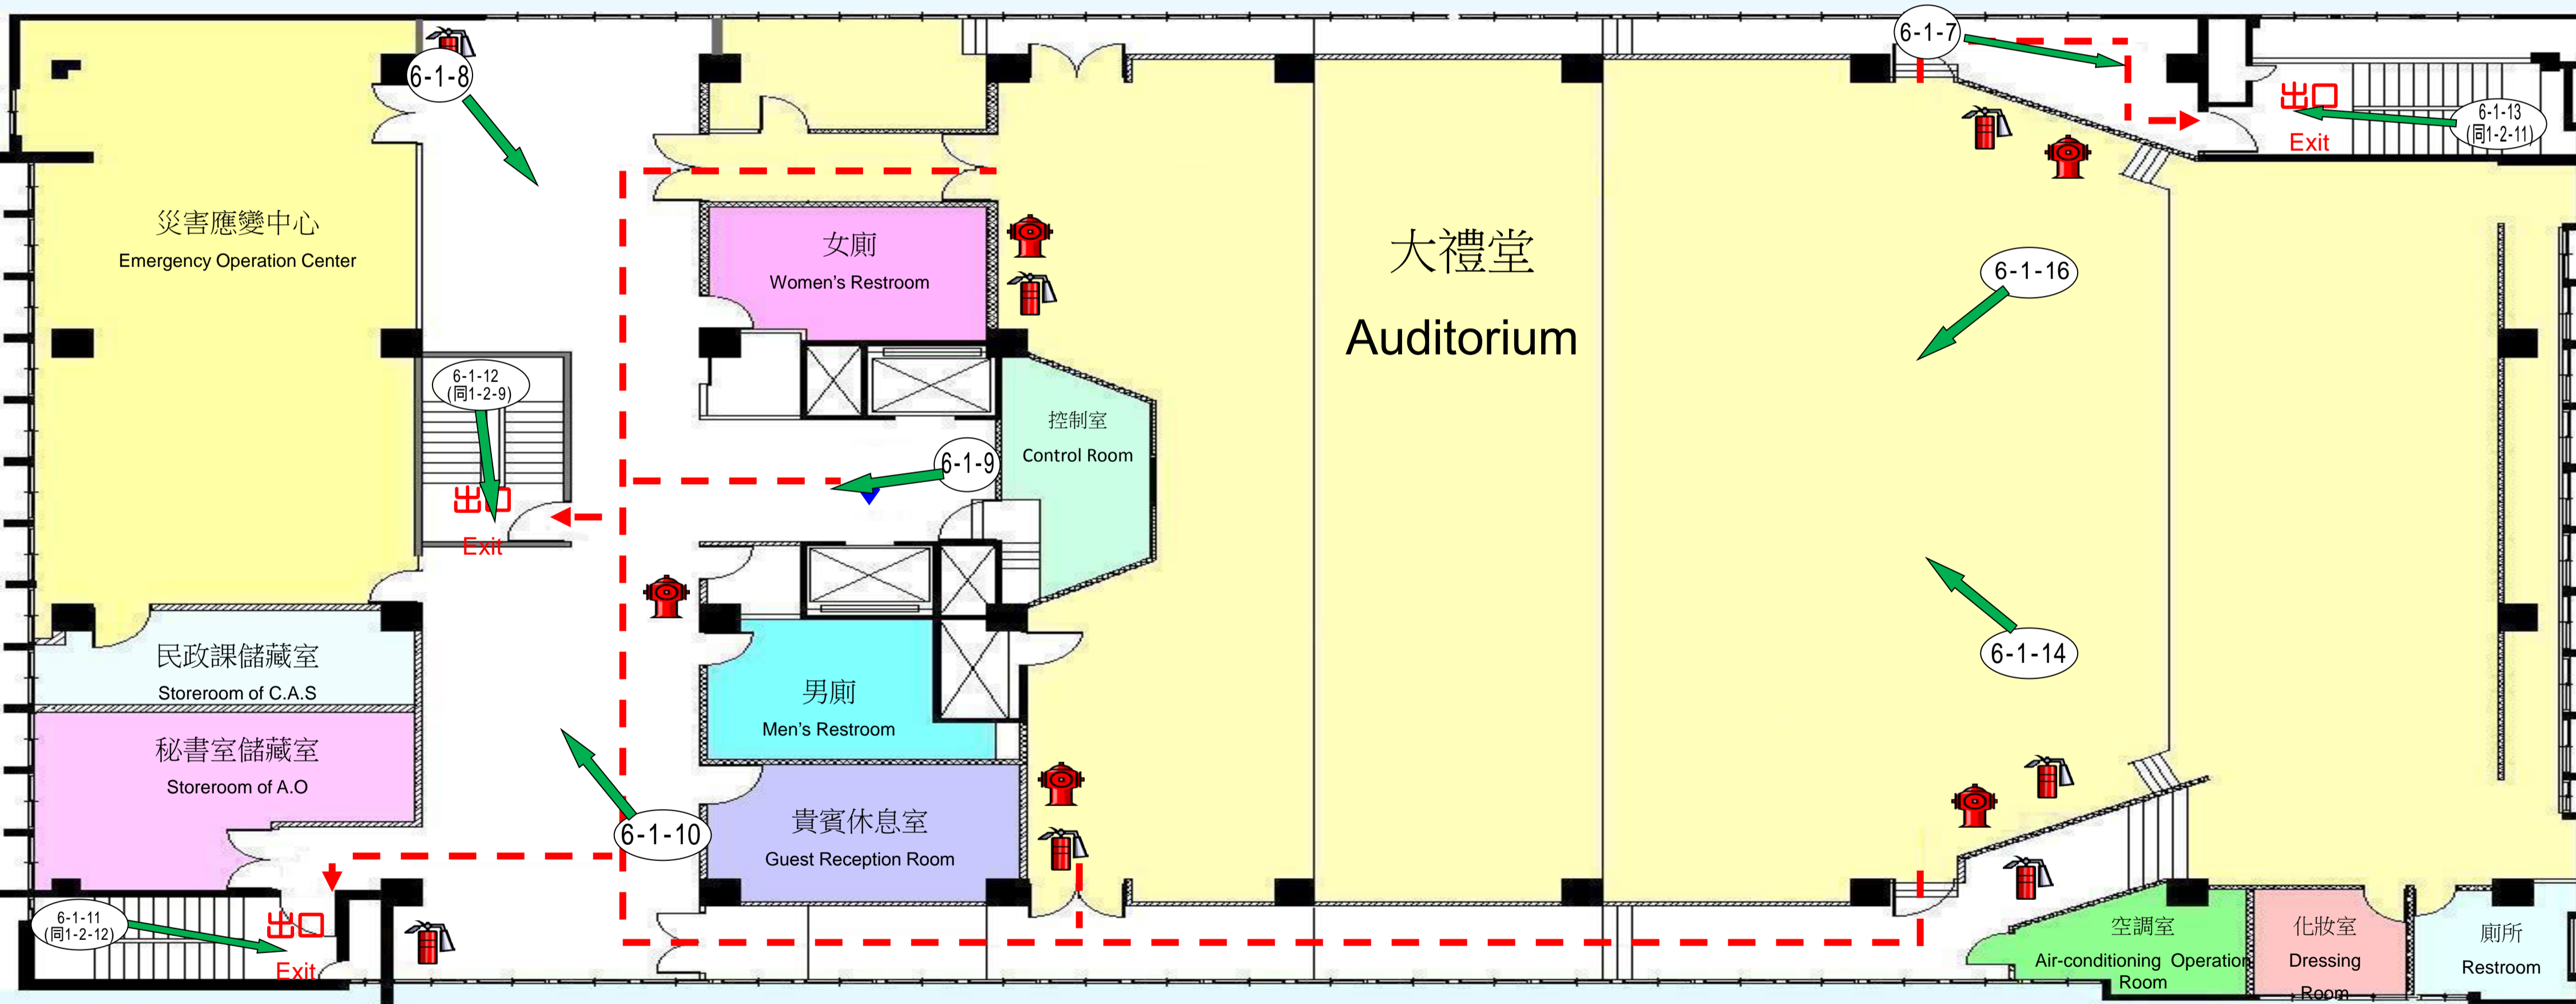

臺北市中山區公所行政中心錄影監視系統6樓1號機-10樓監視位置

消防栓
Hydrant

滅火器
Fire Extinguisher

現在所在位置
You Are Here

逃生方向
Exit