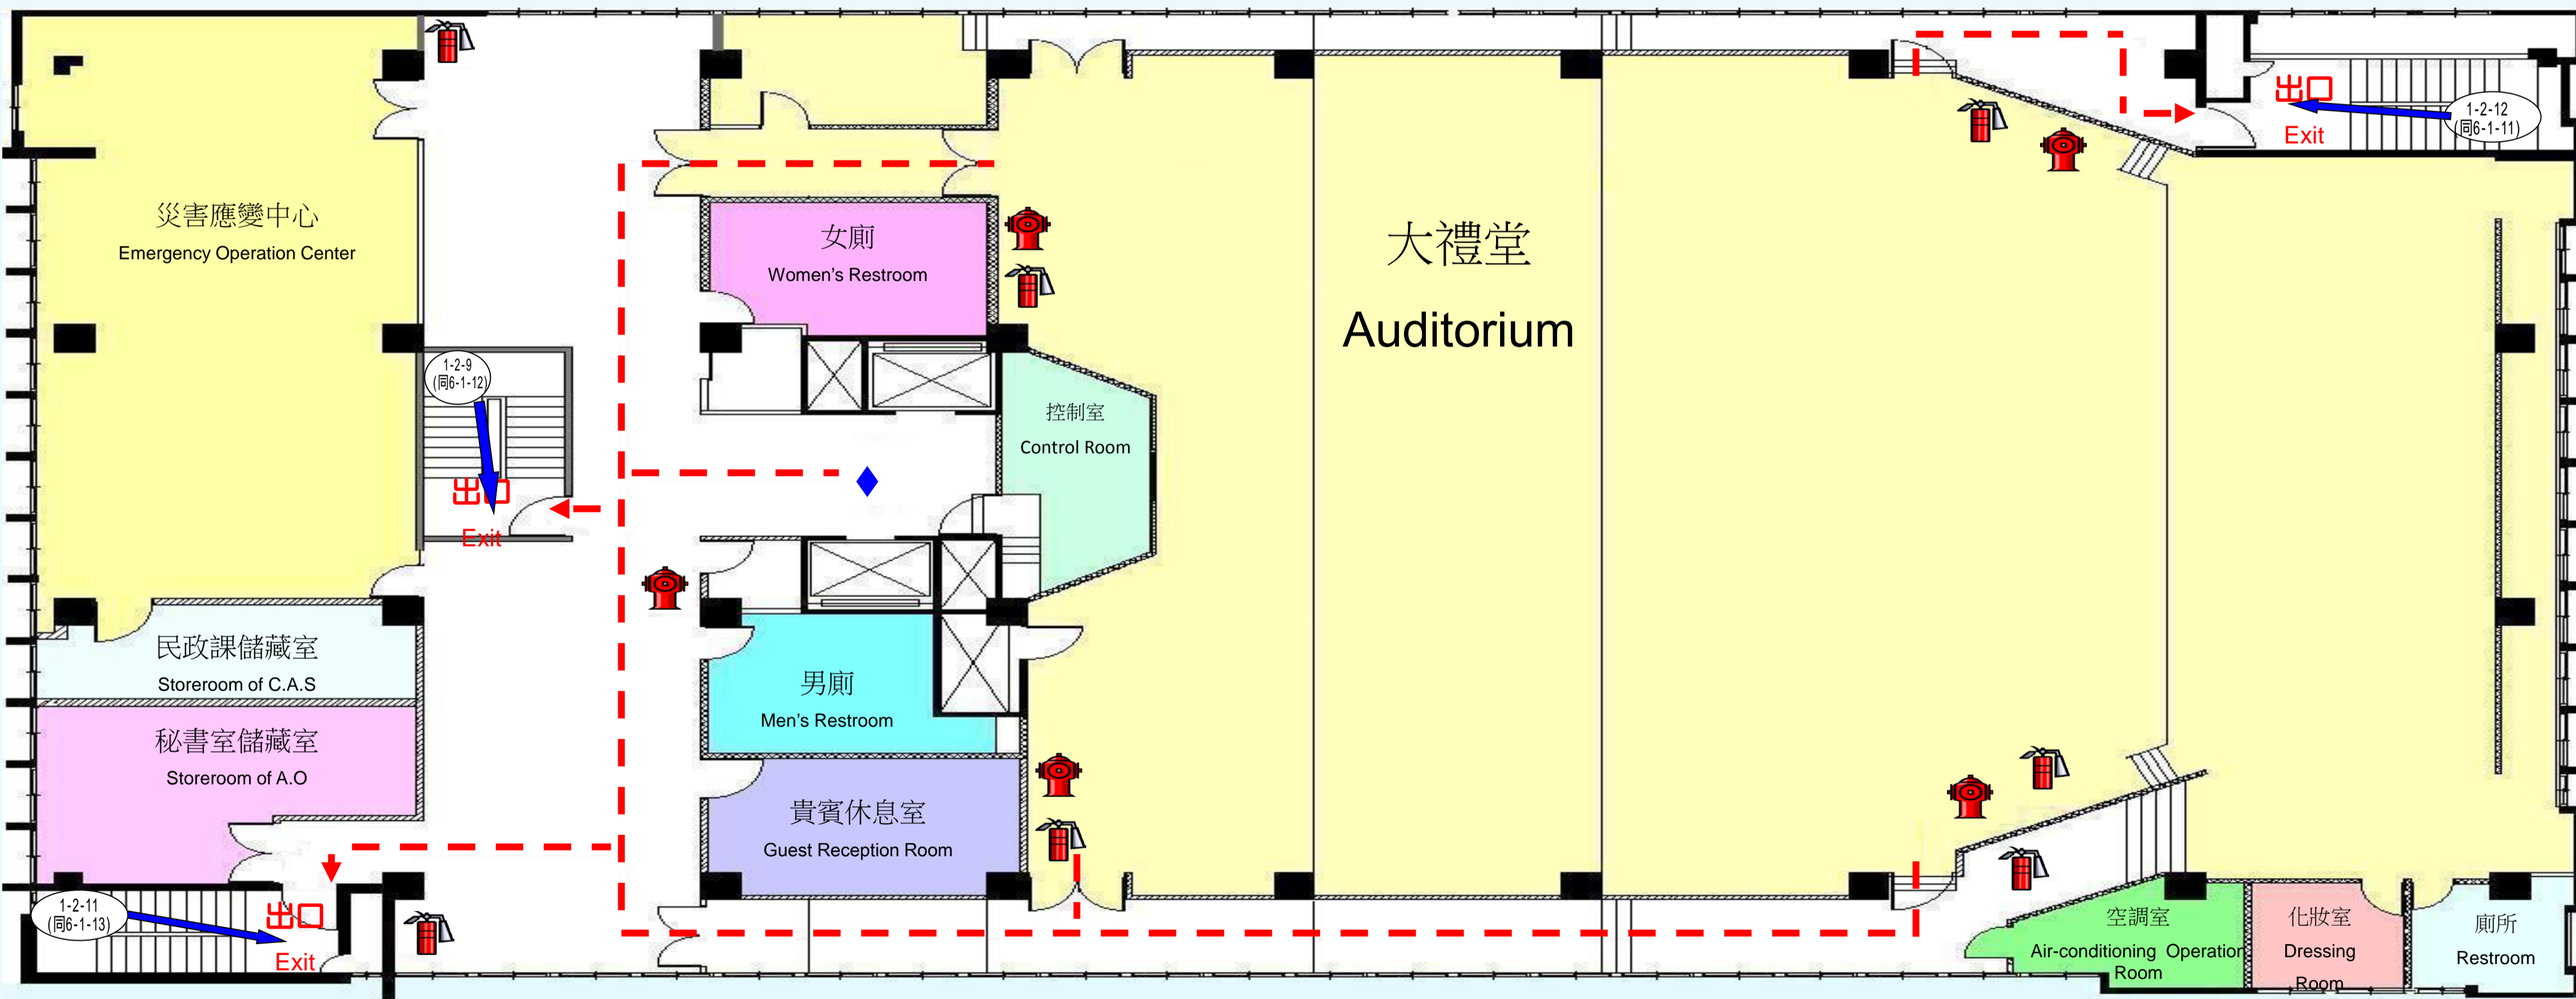

# 臺北市中山區公所行政中心錄影監視系統1樓2號機-10樓監視位置

 消防栓  
Hydrant

 滅火器  
Fire Extinguisher

 現在所在位置  
You Are Here

 逃生方向  
Exit