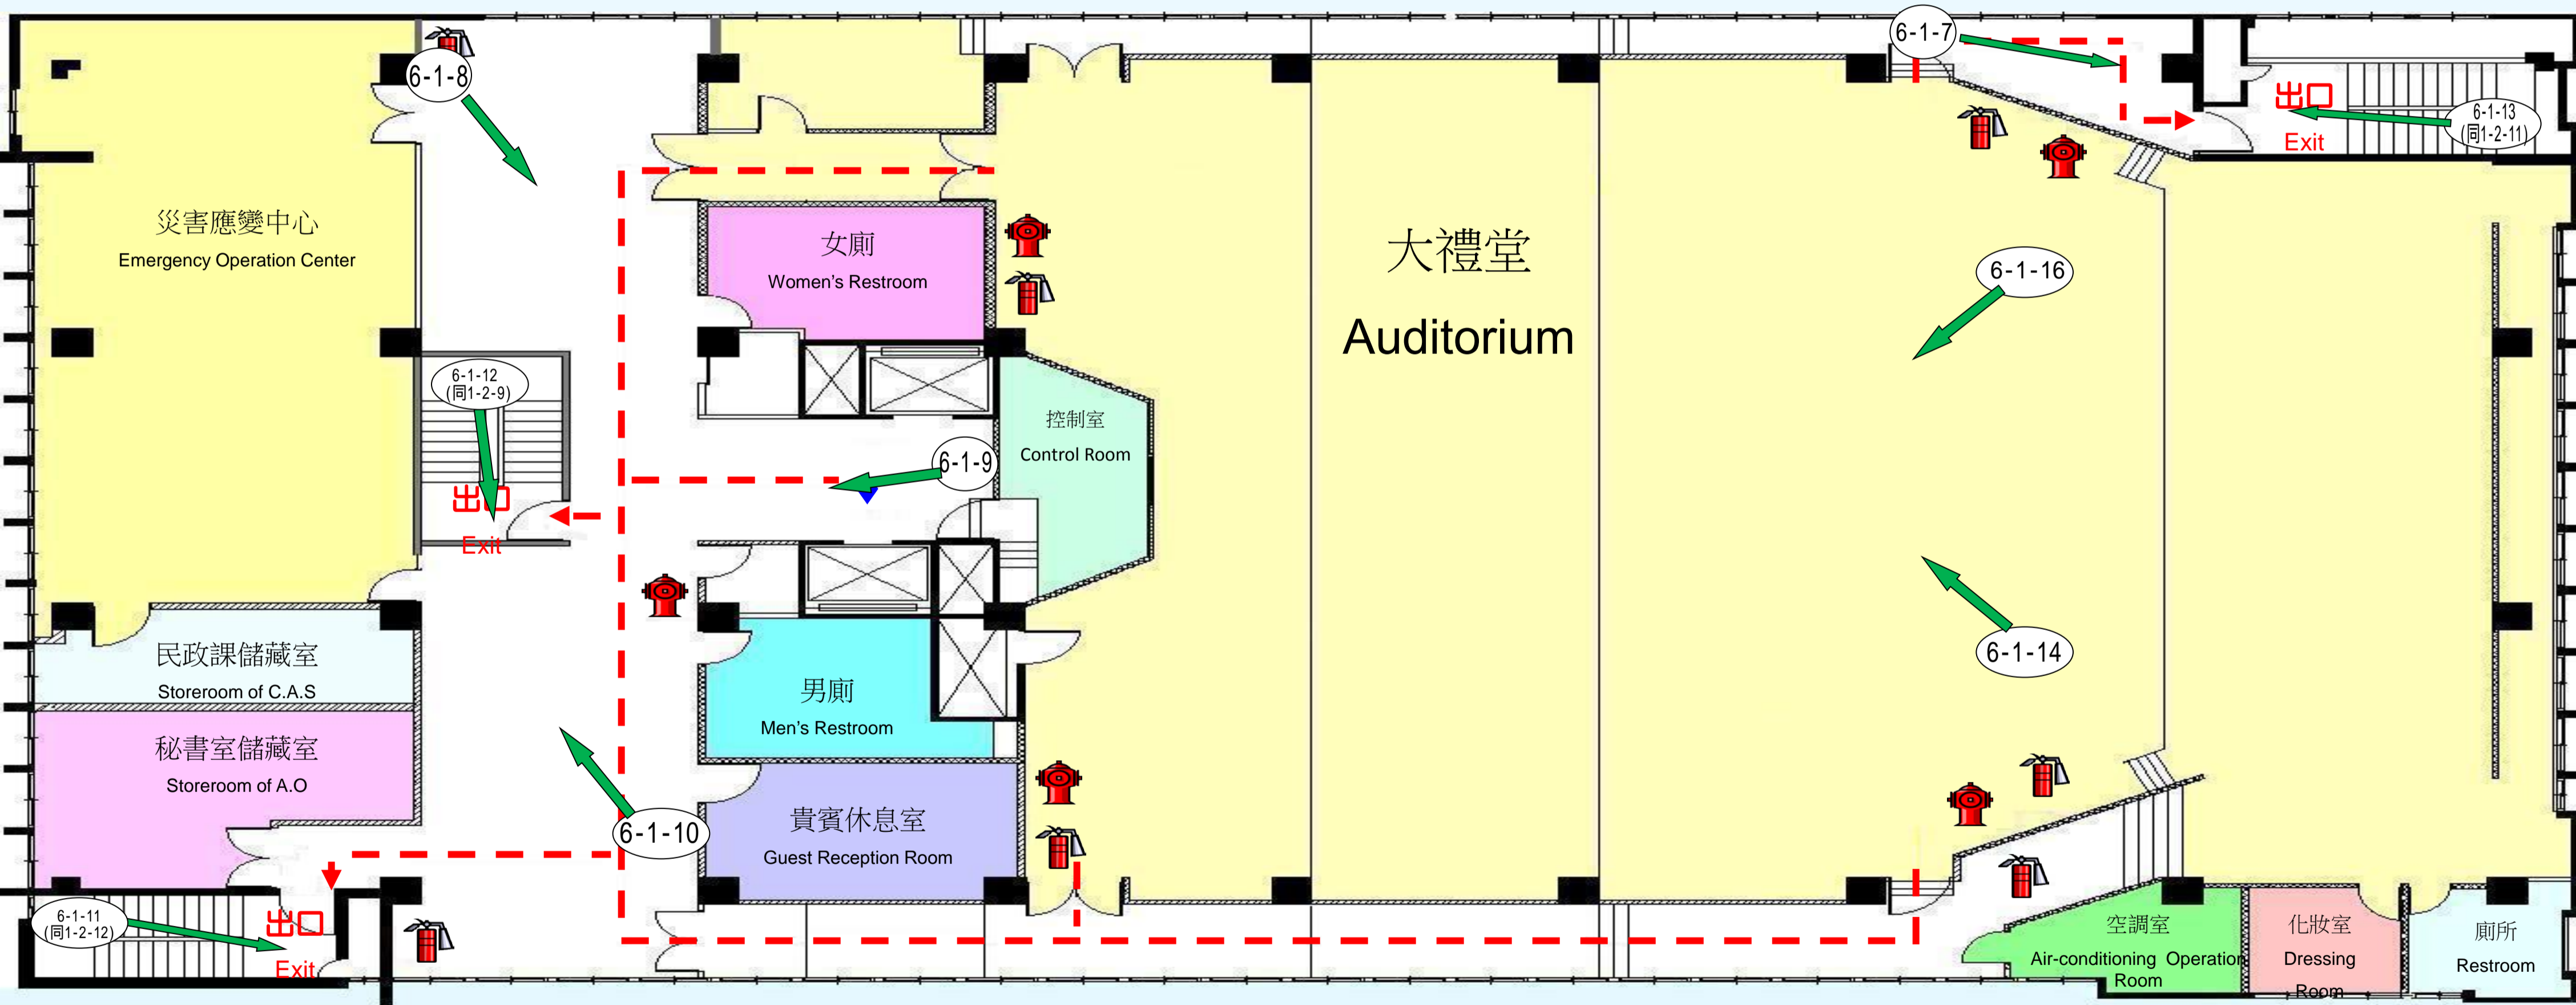

臺北市中山區公所行政中心錄影監視系統6樓1號機-10樓監視位置

消防栓
Hydrant

滅火器
Fire Extinguisher

現在所在位置
You Are Here

逃生方向
Exit