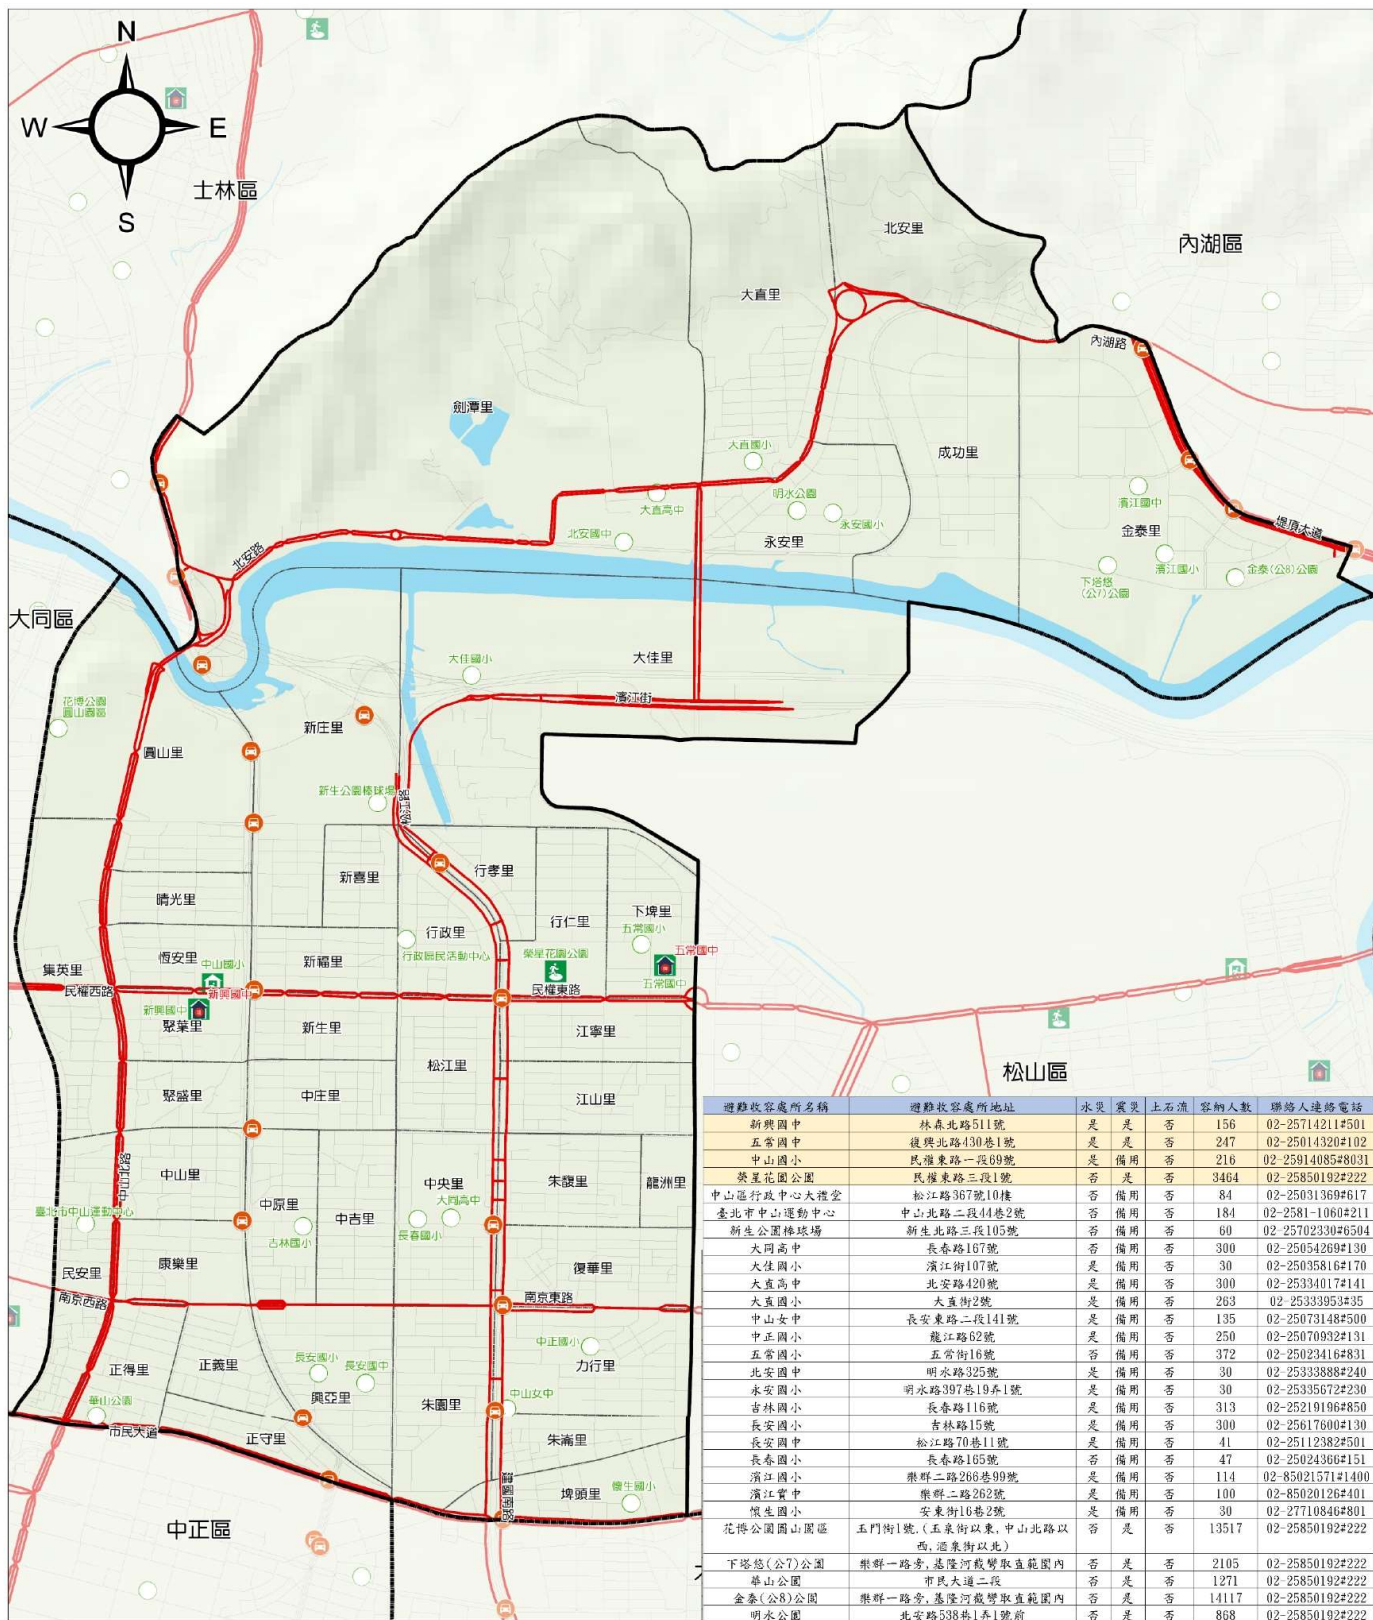

中山區避難收容處所與緊急救援路線圖

避難收容處所名稱	避難收容處所地址	水災	震災	土石流	容納人數	聯絡人連絡電話
新興國中	林森北路511號	是	是	否	156	02-25714211#501
五常國中	復興北路430巷1號	是	是	否	247	02-25014320#102
中山國小	民權東路一段69號	是	備用	否	216	02-25914085#8031
榮星花園公園	民權東路三段1號	否	是	否	3464	02-25850192#222
中山區行政中心大禮堂	松江路367號10樓	否	備用	否	84	02-25031369#617
臺北市中山運動中心	中山北路二段44巷2號	否	備用	否	184	02-2581-1060#211
新生公園棒球場	新生北路三段105號	否	備用	否	60	02-25702330#6504
大同高中	長春路167號	否	備用	否	300	02-25054269#130
大佳國小	濱江街107號	是	備用	否	30	02-25035816#170
大直高中	北安路420號	是	備用	否	300	02-25334017#141
大直國小	大直街2號	是	備用	否	263	02-25333953#35
中山女中	長安東路二段141號	是	備用	否	135	02-25073148#500
中正國小	龍江路62號	是	備用	否	250	02-25070932#131
五常國小	五常街16號	否	備用	否	372	02-25023416#831
北安國小	明水路325號	是	備用	否	30	02-25333888#240
永安國小	明水路397巷19弄1號	是	備用	否	30	02-25335672#230
吉林國小	長春路116號	是	備用	否	313	02-25219196#850
長安國小	吉林路15號	是	備用	否	300	02-25617690#130
長安國中	松江路70巷11號	是	備用	否	41	02-25112382#501
長春國小	長春路165號	否	備用	否	47	02-25024366#151
濱江國中	樂群二路265巷99號	是	備用	否	114	02-85021571#1400
濱江國中	樂群二路262號	是	備用	否	100	02-85020126#401
懷生國小	安東街16巷2號	是	備用	否	30	02-27710846#801
花博公園關山園區	五門街1號(五榮街以東,中山北路以西,溫家街以北)	否	是	否	13517	02-25850192#222
下塔總(公7)公園	樂群一路旁,基隆河截彎取直範圍內	否	是	否	2105	02-25850192#222
華山公園	市民大道二段	否	是	否	1271	02-25850192#222
金泰(公8)公園	樂群一路旁,基隆河截彎取直範圍內	否	是	否	14117	02-25850192#222
明水公園	北安路538巷1弄1號前	否	是	否	868	02-25850192#222

圖例	道路類別	避難收容處所	行政區域界	比例尺	
	—— 緊急救援路線	🏠 優先安置學校	▭ 區界線	0 0.5 1 公里	
	—— 一般道路	🏡 防災公園	▭ 里界線	製作單位	
	🚧 快速道路、高架橋出入口	🏠 備用避難收容處所		資料來源	
🚗 出入口位置	🏠 提供社會局儲放物資		臺北市政府 國立臺灣大學氣候天氣災害研究中心		
	🏠 儲放物資學校		臺北市政府交通局 臺北市政府教育局		