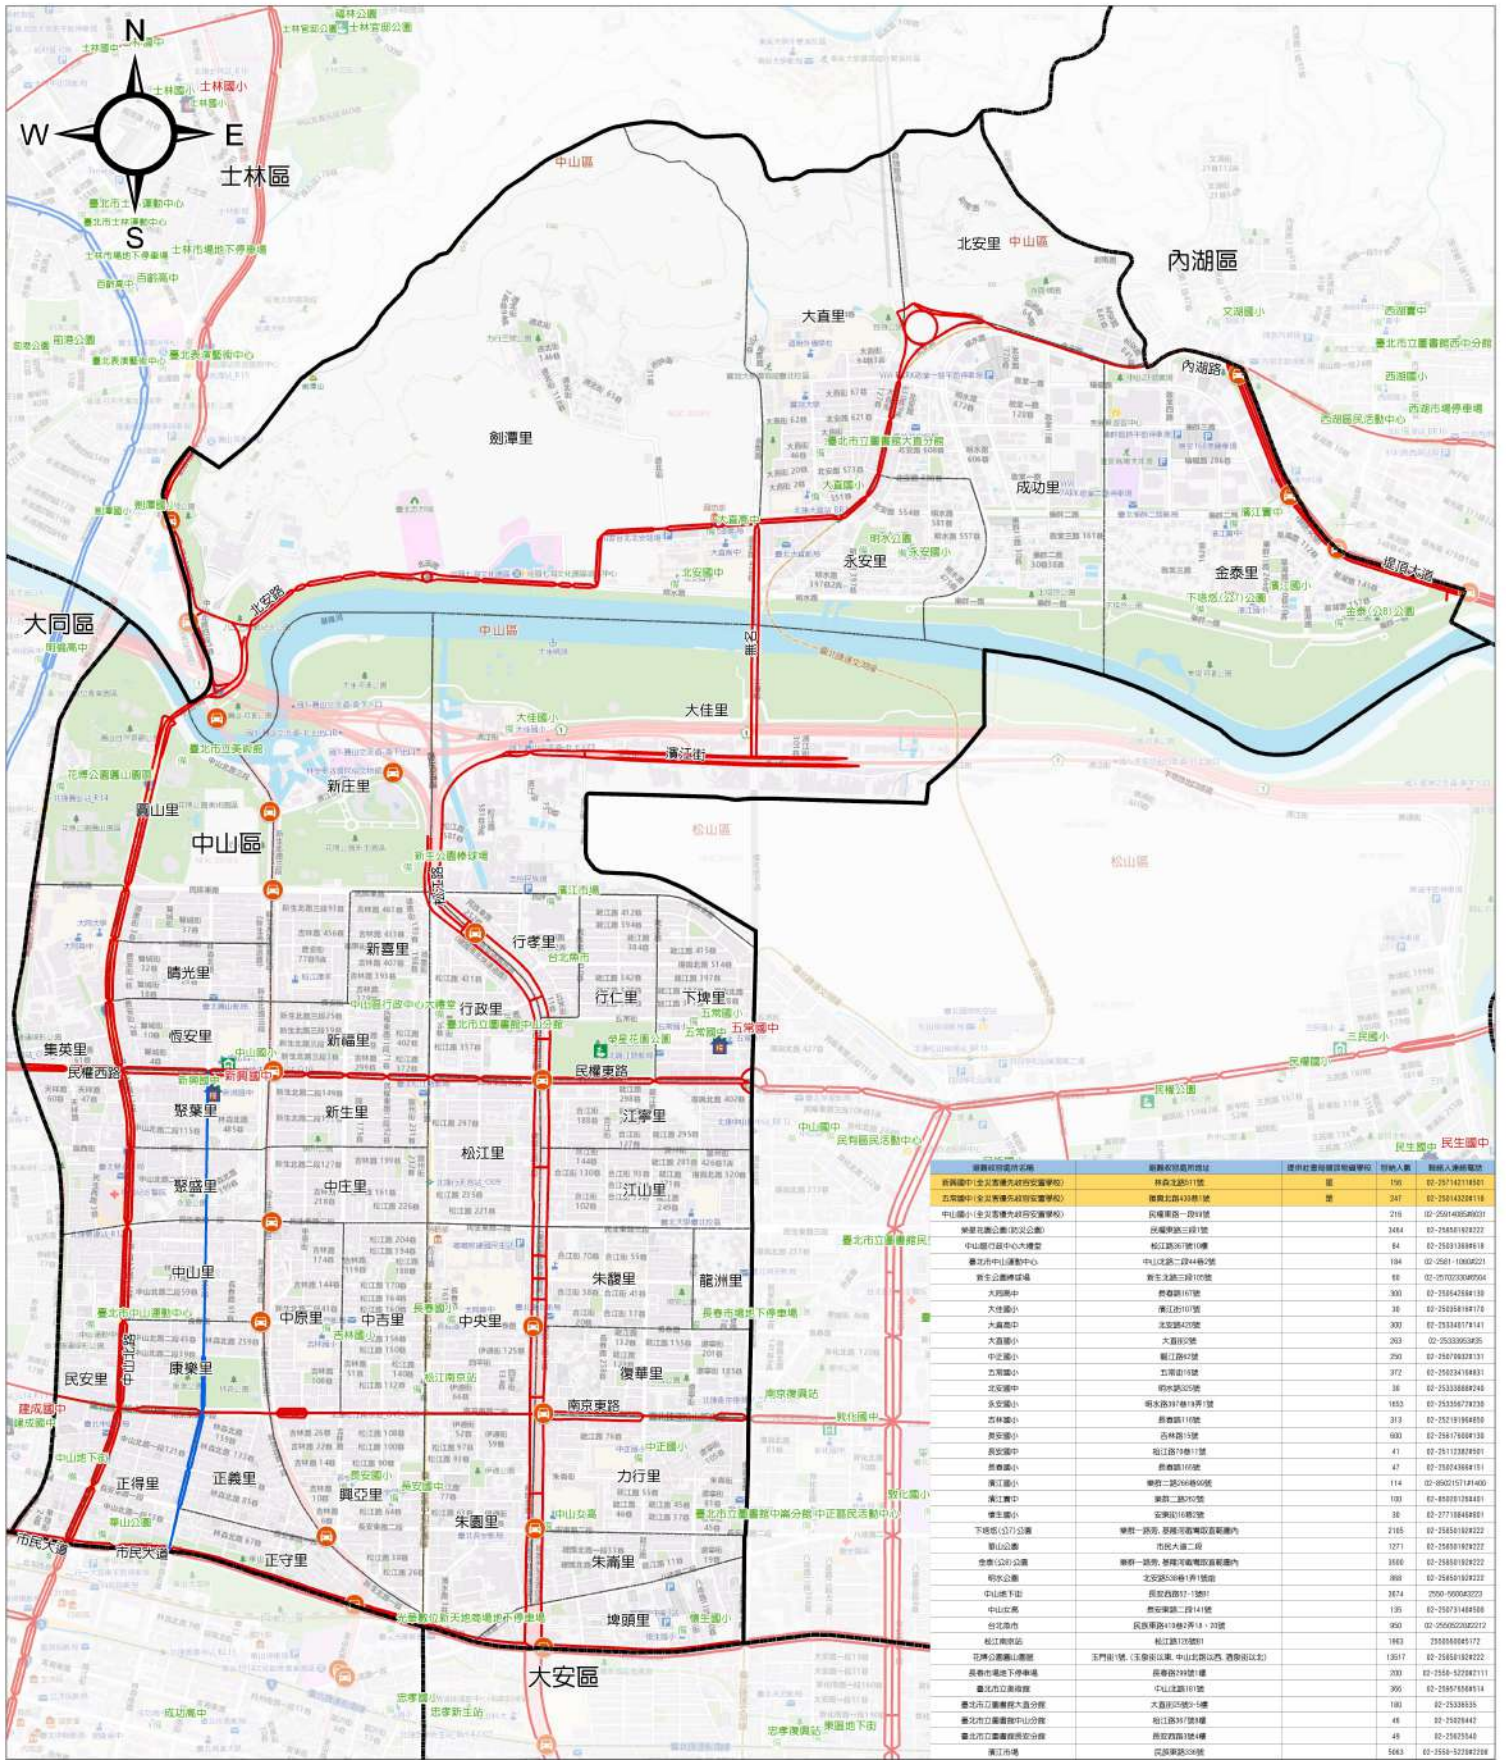

中山區避難收容處所與緊急救援路線圖

避難收容處所名稱	避難收容處所地址	提供社會局儲放物資學校	避難人數	聯絡人與聯絡電話
復興國中(含復興先政行政室學校)	林政北路111號	復興國中	156	02-25774218/4181
忠孝國中(含忠孝先政行政室學校)	復興北路438號	忠孝國中	247	02-25814328/118
中山國小(含忠孝先政行政室學校)	復興北路397號	中山國小	216	02-25814038/8021
樂華社區公園(防災公園)	松江路三段19號	樂華國中	3484	02-25851182/222
中山區行政中心大樓	松江路三段19號	中山區行政中心大樓	84	02-25851182/818
臺北市中山區公所	中山路二段410號	中山區公所	194	02-25811030/221
會安公園停車場	民生路三段107號	會安公園	92	02-25851182/818
大同國中	南京西路108號	大同國中	300	02-25851182/818
大直國中	南京西路108號	大直國中	35	02-25851182/818
大直國小	南京西路108號	大直國小	307	02-25851182/818
中山國中	南京西路108號	中山國中	253	02-25851182/818
五股國中	南京西路108號	五股國中	372	02-25851182/818
北安國中	南京西路108號	北安國中	36	02-25851182/818
永安國中	南京西路108號	永安國中	182	02-25851182/818
龍洲里	南京西路108號	龍洲里	113	02-25851182/818
朱蔭里	南京西路108號	朱蔭里	60	02-25851182/818
龍洲里	南京西路108號	龍洲里	43	02-25851182/818
龍洲里	南京西路108號	龍洲里	47	02-25851182/818
龍洲里	南京西路108號	龍洲里	114	02-25851182/818
龍洲里	南京西路108號	龍洲里	103	02-25851182/818
龍洲里	南京西路108號	龍洲里	30	02-2771864/818
龍洲里	南京西路108號	龍洲里	2165	02-25851182/222
龍洲里	南京西路108號	龍洲里	1271	02-25851182/222
龍洲里	南京西路108號	龍洲里	3366	02-25851182/222
龍洲里	南京西路108號	龍洲里	868	02-25851182/222
龍洲里	南京西路108號	龍洲里	2674	02-25851182/222
龍洲里	南京西路108號	龍洲里	135	02-25851182/818
龍洲里	南京西路108號	龍洲里	853	02-25851182/222
龍洲里	南京西路108號	龍洲里	1863	02-25851182/222
龍洲里	南京西路108號	龍洲里	1837	02-25851182/222
龍洲里	南京西路108號	龍洲里	203	02-25851182/222
龍洲里	南京西路108號	龍洲里	365	02-25851182/222
龍洲里	南京西路108號	龍洲里	100	02-25851182/222
龍洲里	南京西路108號	龍洲里	48	02-25851182/222
龍洲里	南京西路108號	龍洲里	48	02-25851182/222
龍洲里	南京西路108號	龍洲里	5643	02-25851182/222

圖例	道路類別	避難收容處所	行政區域界	比例尺 0 0.5 1 公里
	緊急救援路線	優先收容安置學校	區界線	
	緊急救援路線替代道路	防災公園	里界線	
	一般道路	備用避難收容處所		
	快速道路、高架橋出入口	提供社會局儲放物資		
出入口位置	儲放物資學校		製作單位	資料來源
			臺北市府 國立臺灣大學氣候天氣災害研究中心	臺北市府 臺北市府教育局