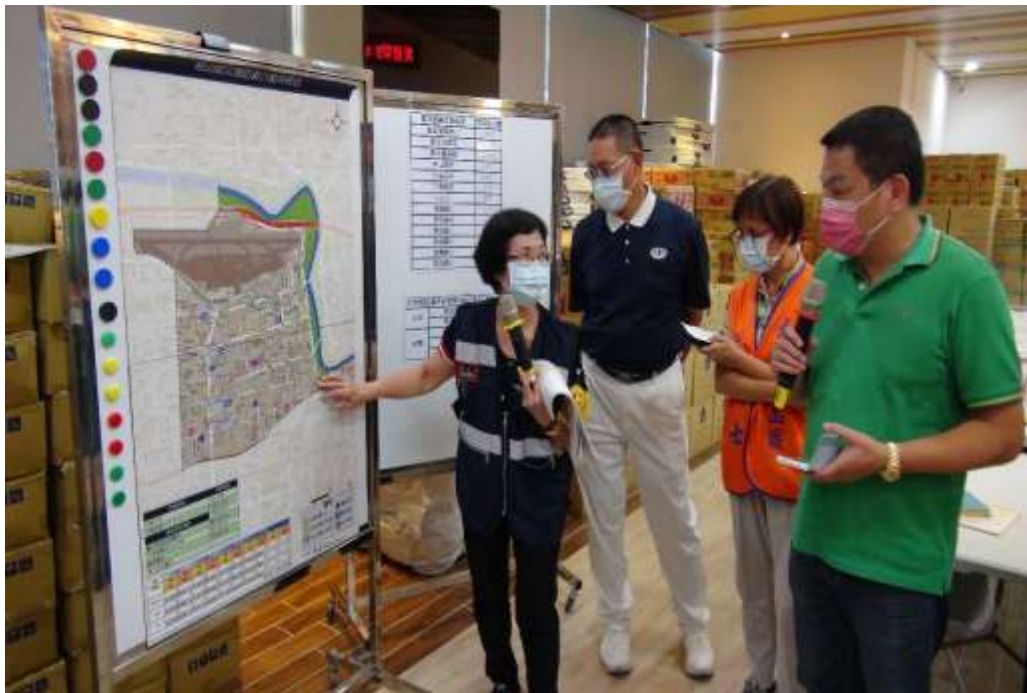

臺北市松山區災害兵棋推演成果照片

說明：0910 兵棋推演區指揮官致詞

說明：0910 兵棋推演場景

臺北市松山區災害兵棋推演成果照片

說明：0910 兵棋推演各編組工作任務報告

說明：0910 兵棋推演各編組工作任務報告

臺北市松山區災害兵棋推演成果照片

說明：0910 兵棋推演各編組工作任務報告

說明：0910 慈善團體、防災企業、區防災士及中山、內湖跨區支援報告

臺北市松山區災害兵棋推演成果照片

說明：0910 國立陽明交通大學單信瑜副教授提臨時狀況請各組應變

說明：0910 針對臨時狀況副指揮官帶領各組及民間代表共同討論

臺北市松山區災害兵棋推演成果照片

說明：0910臺北市立大學城市發展學系吳杰穎副教授提臨時狀況請各組應變

說明：0910 針對第 2 題臨時狀況各組共同討論並報告處置情形

臺北市松山區災害兵棋推演成果照片