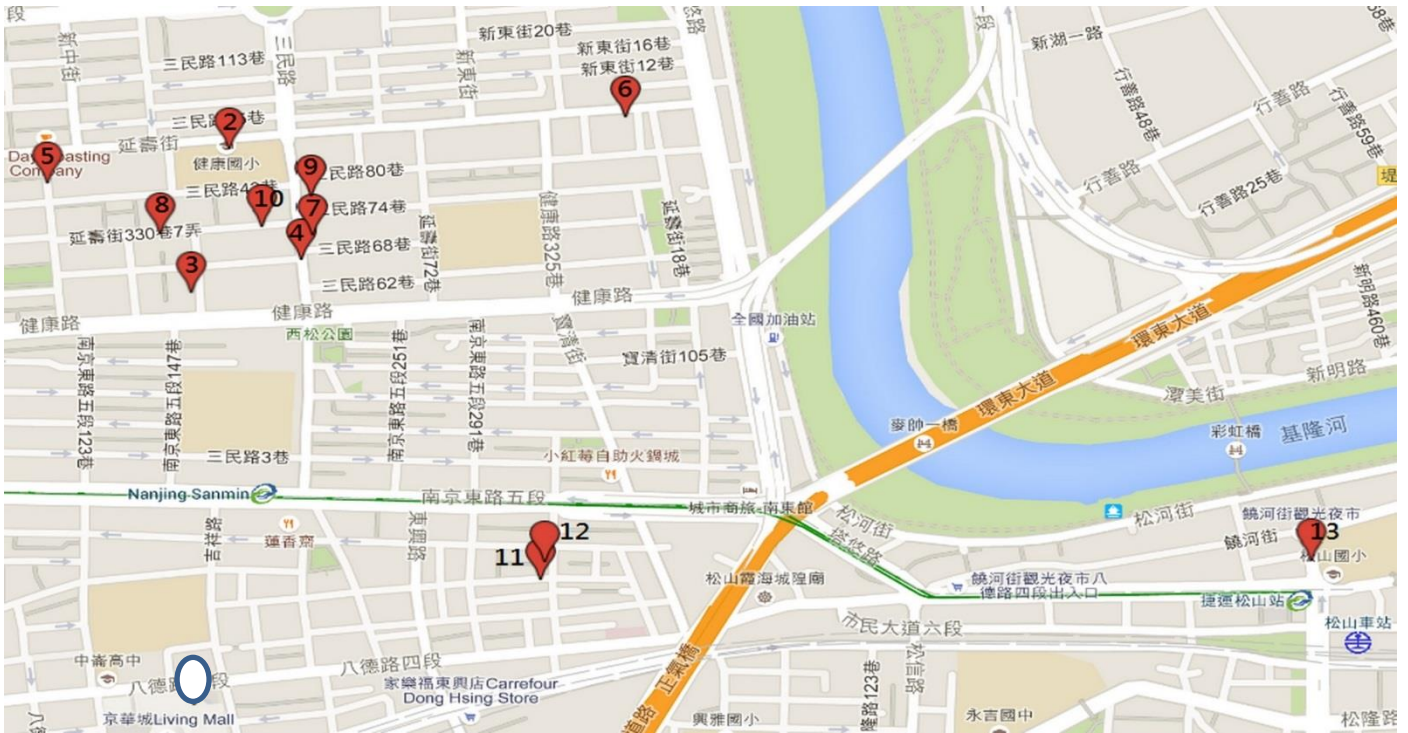

臺北市府警察局松山分局松山派出所防空避難疏散示意圖

轄區里鄰數：復盛、自強、吉祥、鵬程、慈祐、安平及新聚里，共計 182 鄰。

轄區人口數：56725 人 流動人口：約 27067 人

防空避難室數量：481 處 防空避難室容量：396971 人

各主要防空避難位置：

- 2 電腦編號 WXA01738：自強里延壽街 168 號地下第 2 層(健康國小)，容量 11424 人。
- 3 電腦編號 WXA01800：自強里健康路 225 巷 2 號地下第 2 層，容量 8148 人。
- 4 電腦編號 WXA01795：自強里三民路 29 巷 2 號地下第 1 層，容量 6065 人。
- 5 電腦編號 WXA01797：自強里延壽街 330 巷 5 號地下第 1 層，容量 6053 人。
- 6 電腦編號 WXA01812：鵬程里延壽街 1 巷 26 號地下第 1 層，容量 5386 人。
- 7 電腦編號 WXA01723：自強里三民路 70 號地下第 1 層，容量 5280 人。
- 8 電腦編號 WXA01792：自強里延壽街 330 巷 7 弄 11 號地下第 1 層，容量 5133 人。
- 9 電腦編號 WXA01796：自強里三民路 80 巷 3 號地下第 1 層，容量 4581 人。
- 10 電腦編號 WXA01793：自強里三民路 35 巷 2 號地下第 1 層，容量 4380 人。
- 11 電腦編號 WXA01093：安平里南京東路五段 250 巷 18 弄 22 號地下第 1 層，容量 4330 人。
- 12 電腦編號 WXA01120：新聚里南京東路五段 286 巷 2 號地下第 1 層，容量 2745 人。
- 13 電腦編號 WXA01872：慈祐里八德路 4 段 746 號地下第 1、2、3 層(松山國小)，容量 4562 人

八德路四段至編號 12 號處避難。

延壽街至編號 2、5、6、8 號處避難。

健康路至編號 3 號處避難。

三民路至編號 4、7、9、10 號處避難。

南京東路五段至編號 11、12、13 號處避難。