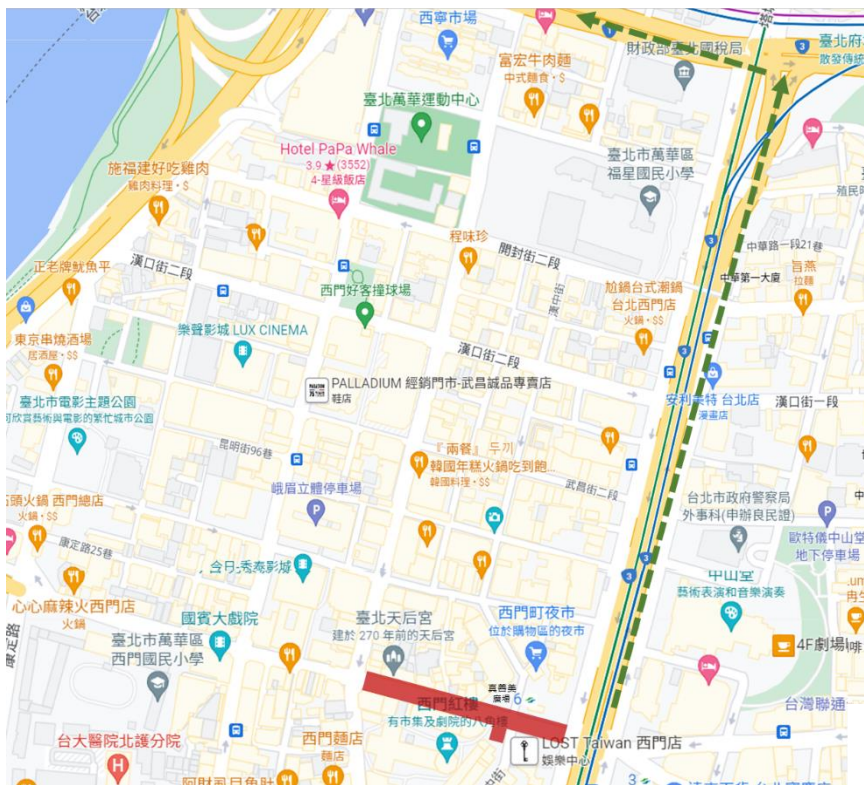

交通管制示意圖

往忠孝橋替代路線

往中興橋替代路線