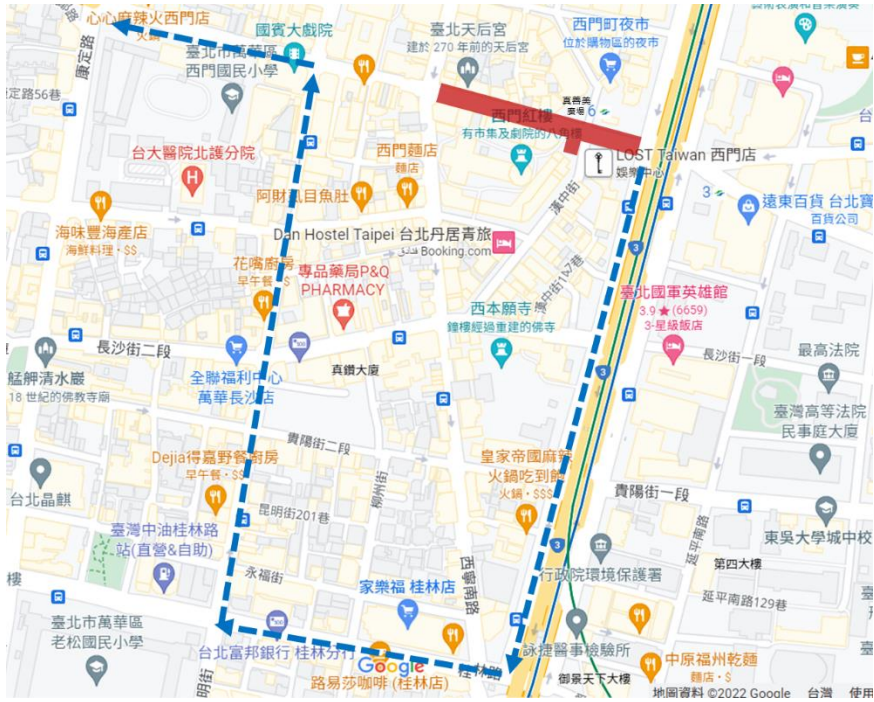

交通管制示意圖

往忠孝橋替代路線

往中興橋替代路線