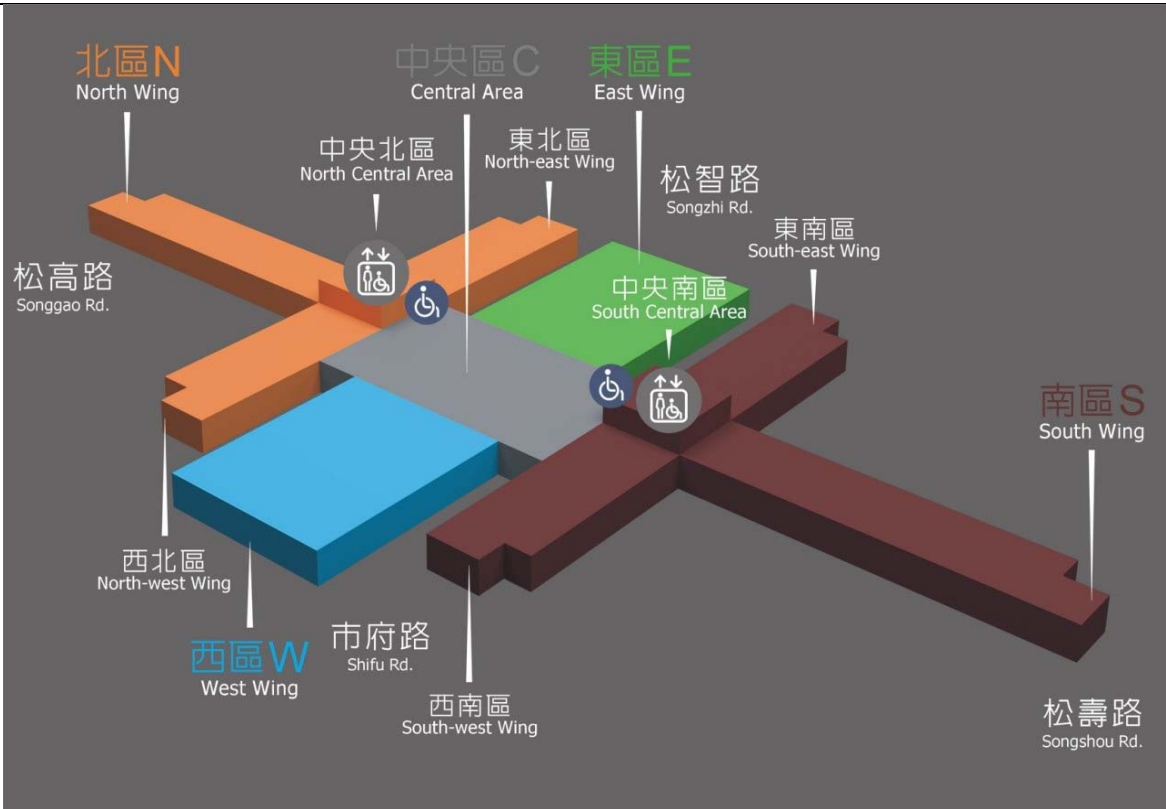

市政大樓樓層配置表

109.05.15

機關名稱	樓層	區域	科室名稱 (中英文)
府級長官辦公室	11F	中央區 Central Area	市長室 Mayor's Office
		北區 North Wing	蔡副市長炳坤辦公室 Deputy Mayor's Office Ping-Kun Tsai 黃副市長珊珊辦公室 Deputy Mayor's Office Shan-Shan Huang 秘書長辦公室 Secretary-General's Office 陳副秘書長志銘辦公室 Deputy Secretary-General's Office Chih-Ming Chen 李副秘書長得全辦公室 Deputy Secretary-General's Office Te-Chuan Li
		西北區 North-west Wing	彭副市長振聲辦公室 Deputy Mayor's Office Cheng-Sheng Pong 簡副秘書長哲宏辦公室 Deputy Secretary-General's Office Jer-Horng Chien
人事處 Department of Personnel	12F	南區 South Wing	員工協談室 Counseling Office
	11F	南區 South Wing	處長室 Commissioner's Office 副處長室 Deputy Commissioner's Office 主任秘書室 Chief Secretary's Office 專門委員室 Senior Specialists' Office 秘書、視察室 Secretary、Inspector's Office 管理科 Human Resource Division 任用科 Appointments Division 考訓科 Evaluation and Training Division 給與科 Remuneration Division 資訊室 Systems Administration 秘書室 Administrative Services Office 會計室 Accounting Office 檔案室 Archives 1103會議室 Meeting Room 1103