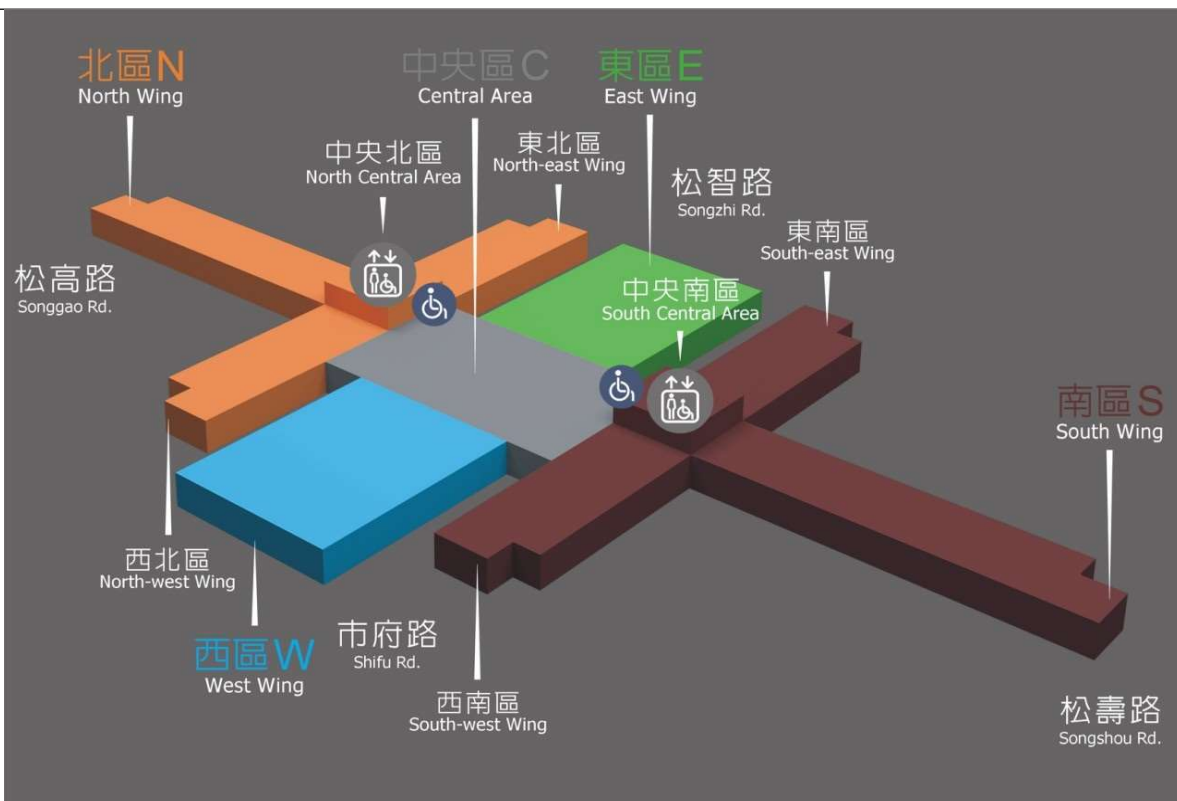

市政大樓樓層配置表

109.07.16

機關名稱	樓層	區域	科室名稱 (中英文)
府級長官辦公室	11F	中央區 Central Area	市長室 Mayor's Office
		北區 North Wing	蔡副市長炳坤辦公室 Deputy Mayor's Office Ping-Kun Tsai 黃副市長珊珊辦公室 Deputy Mayor's Office Shan-Shan Huang 秘書長辦公室 Secretary-General's Office 林副秘書長育鴻辦公室 Deputy Secretary-General's Office Yu-Hung Lin 李副秘書長得全辦公室 Deputy Secretary-General's Office Te-Chuan Li
		西北區 North-west Wing	彭副市長振聲辦公室 Deputy Mayor's Office Cheng-Sheng Pong 簡副秘書長哲宏辦公室 Deputy Secretary-General's Office Jer-Horng Chien
人事處 Department of Personnel	12F	南區 South Wing	員工協談室 Counseling Office
	11F	南區 South Wing	處長室 Commissioner's Office 副處長室 Deputy Commissioner's Office 主任秘書室 Chief Secretary's Office 專門委員室 Senior Specialists' Office 秘書、視察室 Secretary、Inspector's Office 管理科 Human Resource Division 任用科 Appointments Division 考訓科 Evaluation and Training Division 給與科 Remuneration Division 資訊室 Systems Administration 秘書室 Administrative Services Office 會計室 Accounting Office 檔案室 Archives 1103會議室 Meeting Room 1103