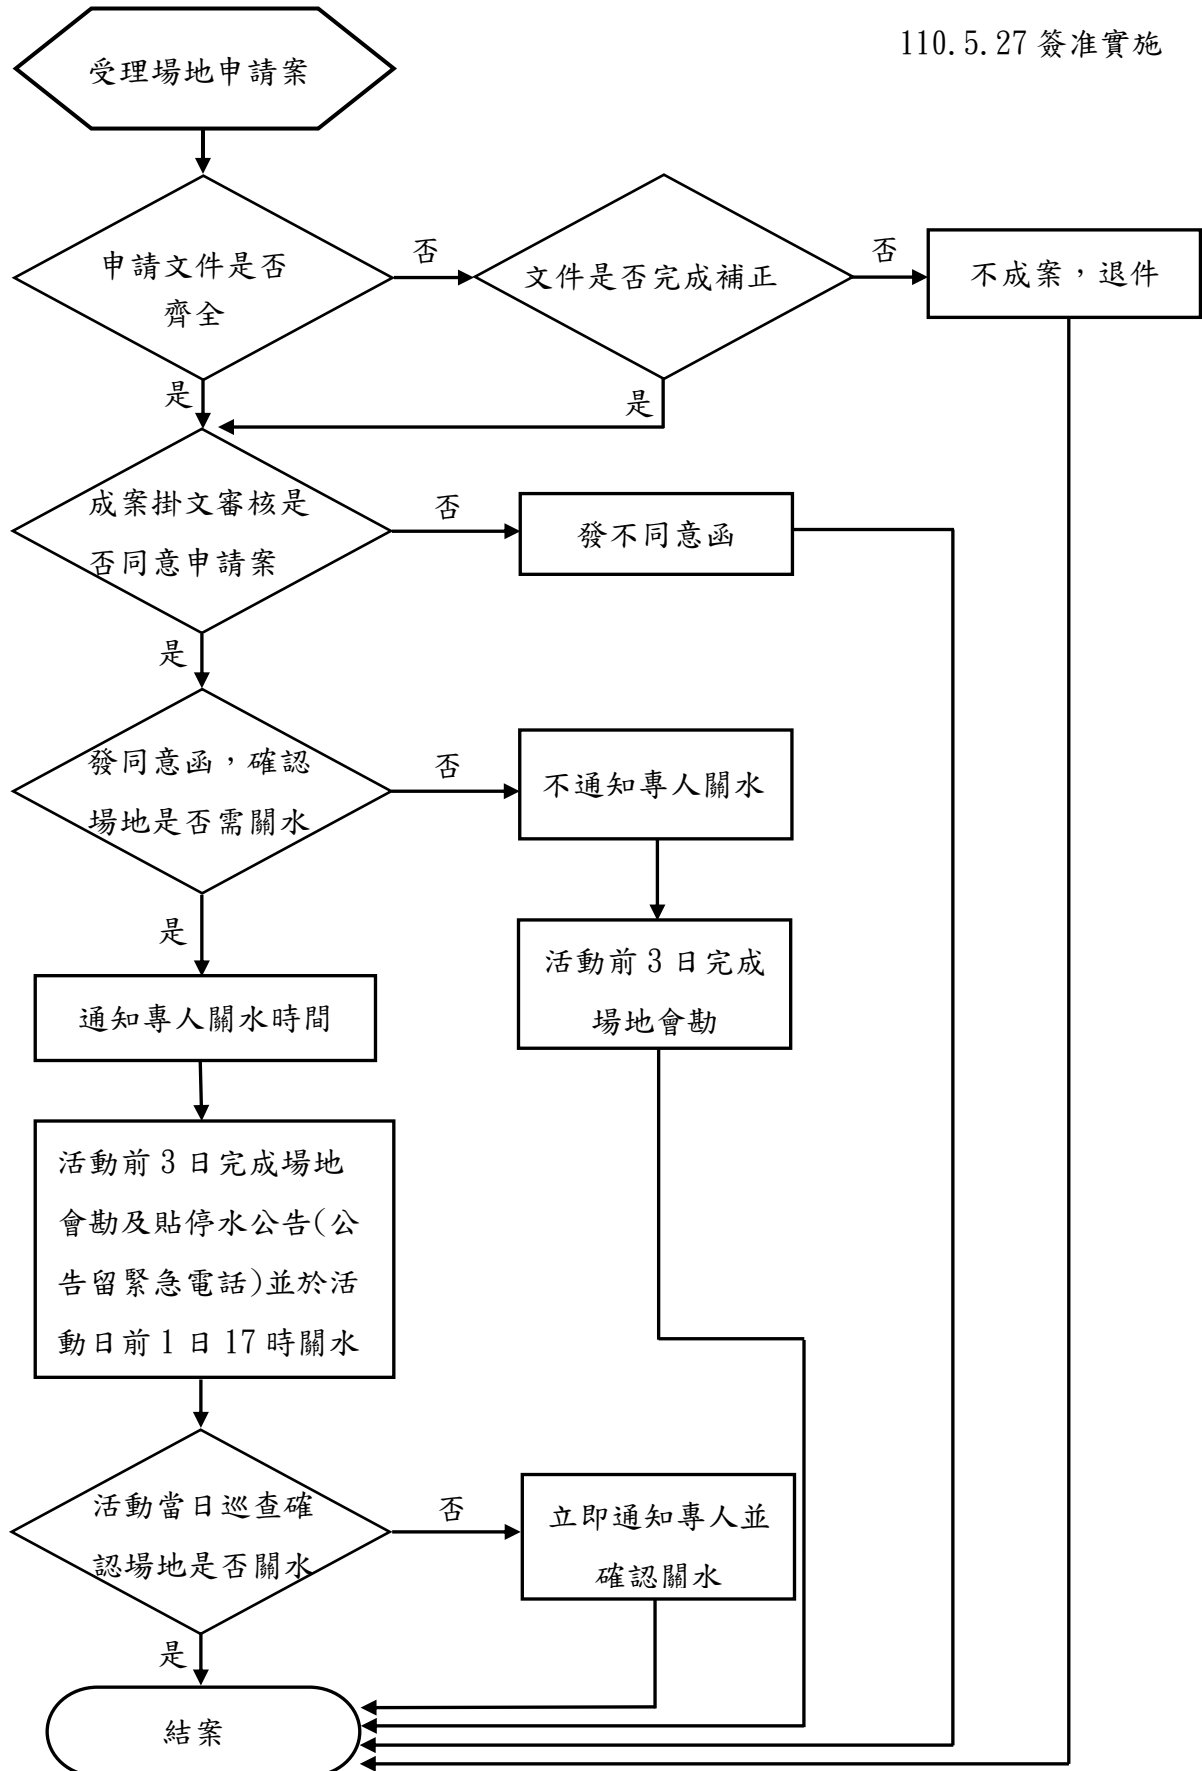

# 臺北市政府工務局公園路燈工程管理處

## 臺北市公園場地申請(含噴水池作業)處理原則流程圖

110.5.27 簽准實施

備註：申請文件如臺北市公園場地申請使用須知