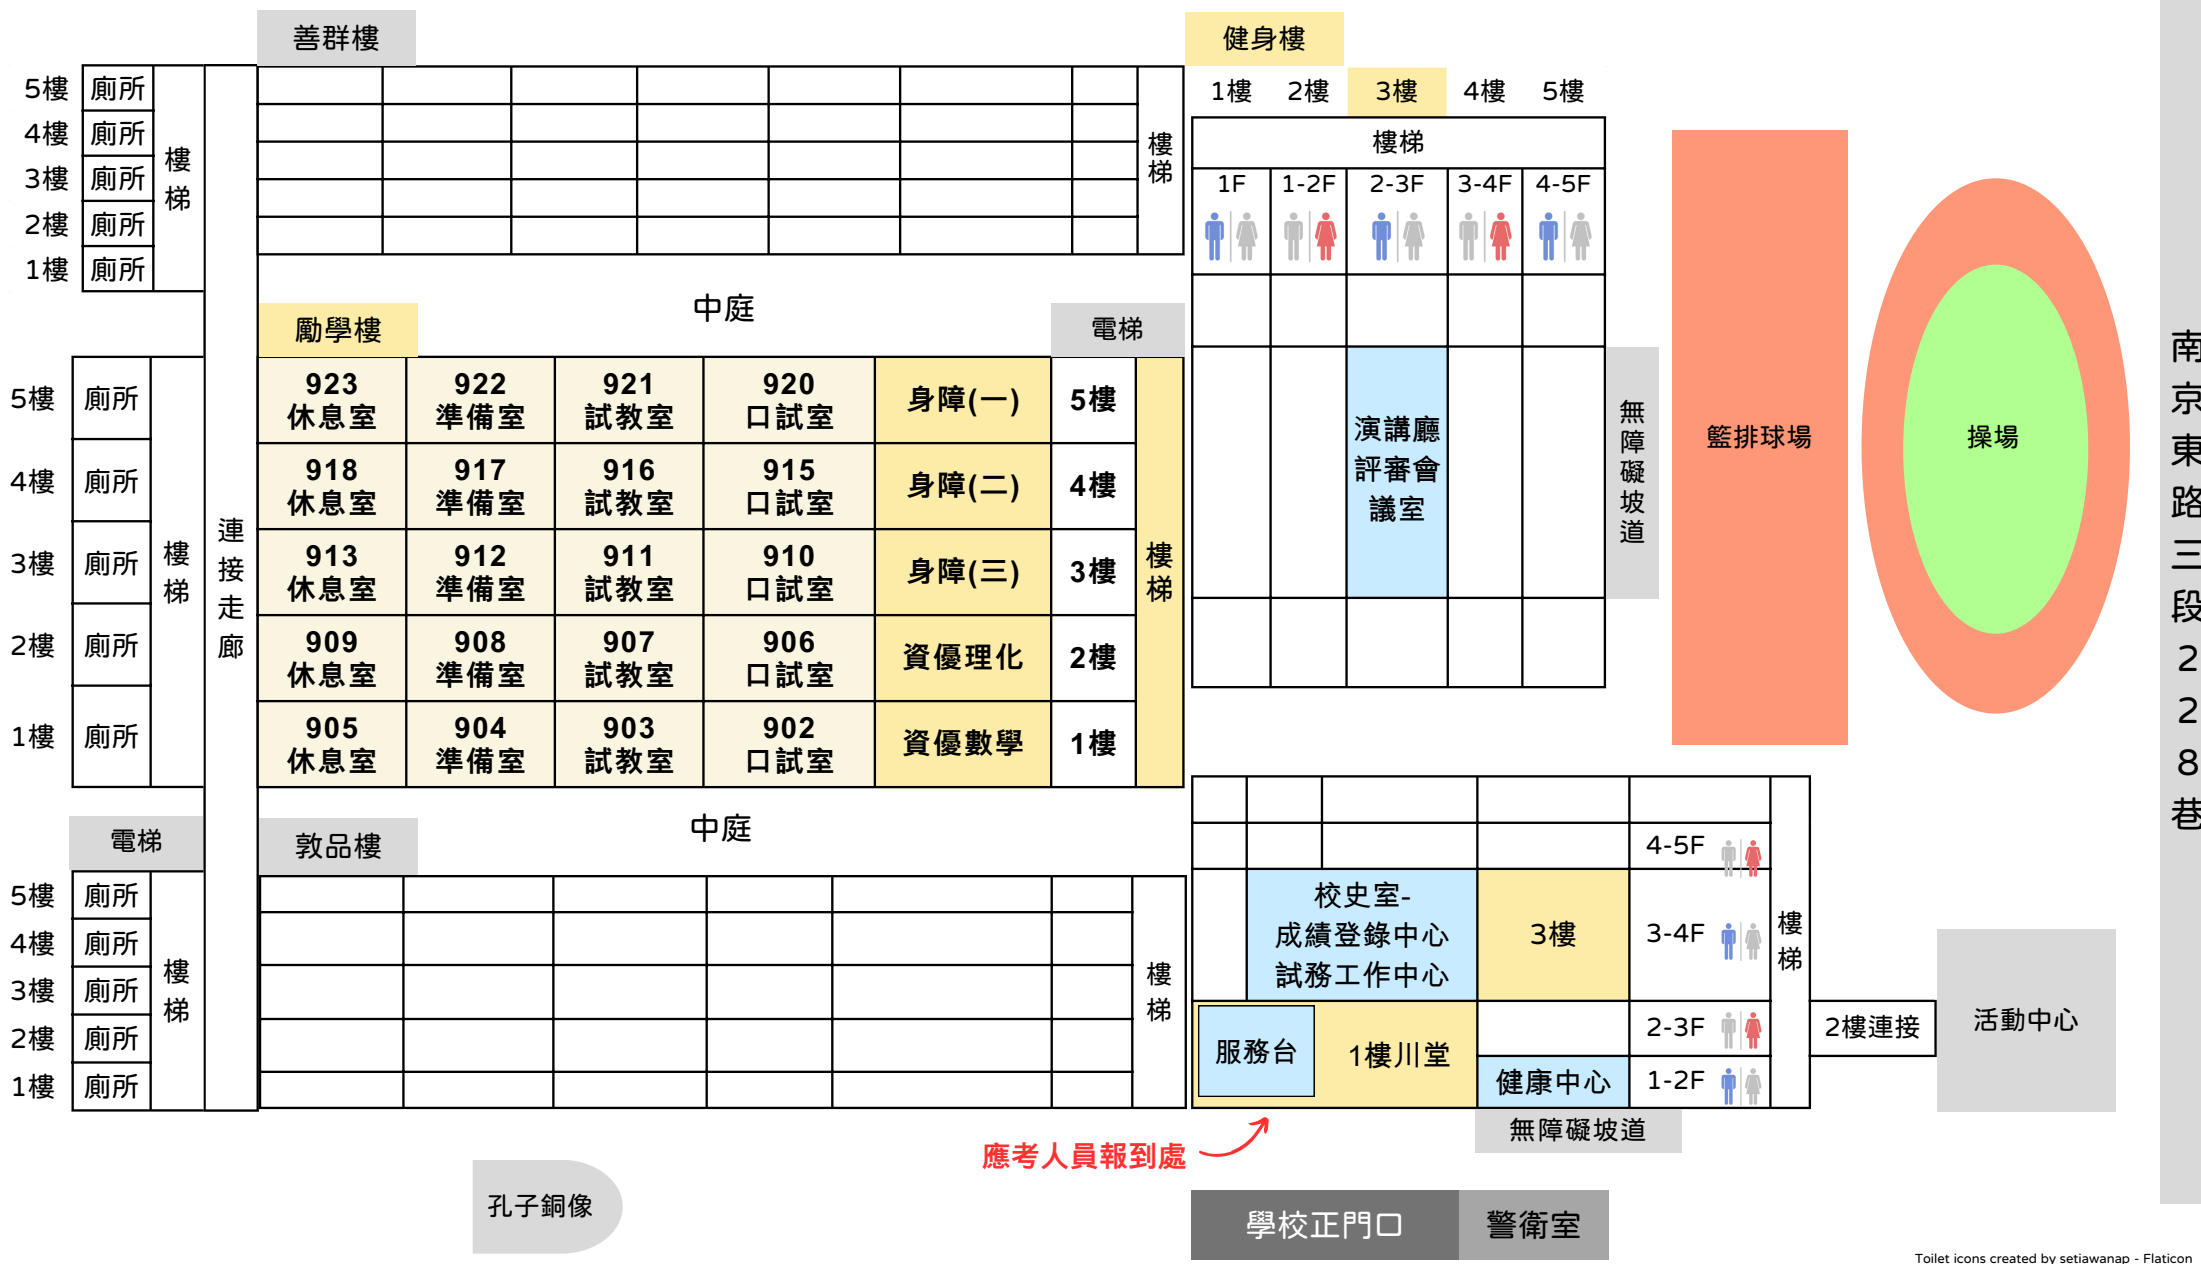

臺北市113學年度市立國民中學正式教師聯合甄選 敦化國中複試試場考場配置圖

Toilet icons created by setiawanap - Flaticon