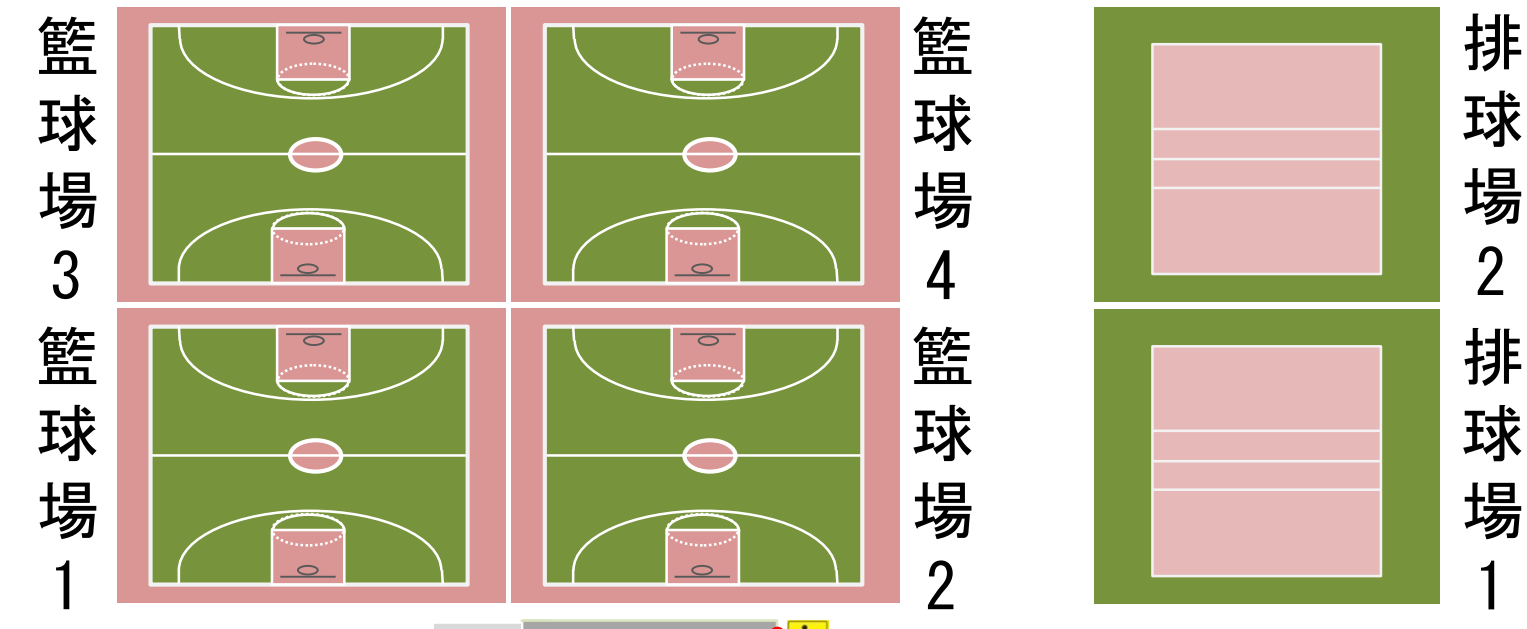

113 學年度北市正式教師聯合甄選複試試場配置圖 (石牌國中)

活動中心

西安街

操場

司令台

單槓區

溜冰場

炊事區

自強樓

勤學樓

正心樓

至善樓

游泳池

機車停車區

汽車停車區

校門口