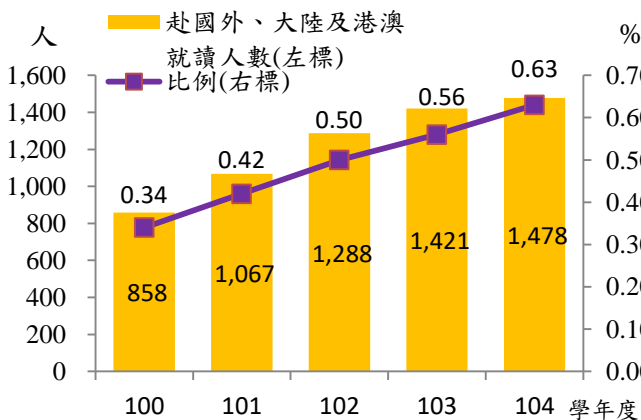

教育統計通訊

《028 號》

臺北市政府教育局
107 年 4 月 24 日

聯絡人：楊 江 棟
電話：27208889 轉 1243

臺北市高級中等學校應屆畢業生赴海外就讀比例逐年增加

1. 近年來，全國高級中等學校應屆畢業生赴海外就讀人數呈緩升趨勢，由100學年度858人(占全體畢業生0.34%)，續增至104學年度1478人(占0.63%)，增加0.29個百分點。104學年度全國人數最多前三名學校分別為：新北市私立康橋高中152人(占該校畢業生68.78%)、臺中市私立明道高中62人(占31.31%)、新竹市國立科學工業園區實驗高中55人(占3.62%)。
2. 臺北市高級中等學校應屆畢業生赴海外就讀趨勢與全國相似，由101學年度285人(占全體畢業生0.75%)，續增至105學年度479人(占1.58%)，增加0.83個百分點。105學年度臺北市人數最多學校為國立師大附中47人(占該校畢業生4.89%)、市立北一女中45人(占4.92%)、私立復興實中37人(占25.69%)再次之。
3. 以往，歐美地區知名學府是赴海外就讀主要選擇；近幾年，大陸和香港是高中畢業生赴海外就讀新興的選擇，綜合家長、學生普遍看法，認為主要是受大陸地區蓬勃發展、高等教育排名提升、入學政策提供誘因等因素之影響，可預期的是這股赴海外就讀之風潮將持續。

全國高級中等學校畢業生赴海外就讀人數概況

資料來源：教育部統計處。

104 學年度全國畢業生赴海外就讀人數
前十序位高級中等學校

學校名稱	畢業生總計(人)	赴海外就讀畢業生數(人)	比例(%)
私立康橋高中	221	152	68.78
私立明道高中	198	62	31.31
國立科學工業園區實中	1519	55	3.62
私立復興實中	127	49	38.58
私立常春藤高中	208	48	23.08
國立華僑高中	530	47	8.87
私立華盛頓高中	295	45	15.25
私立蕨格高中	688	39	5.67
市立北一女中	988	37	3.74
私立義大國際高中	62	33	53.23

資料來源：教育部統計處。