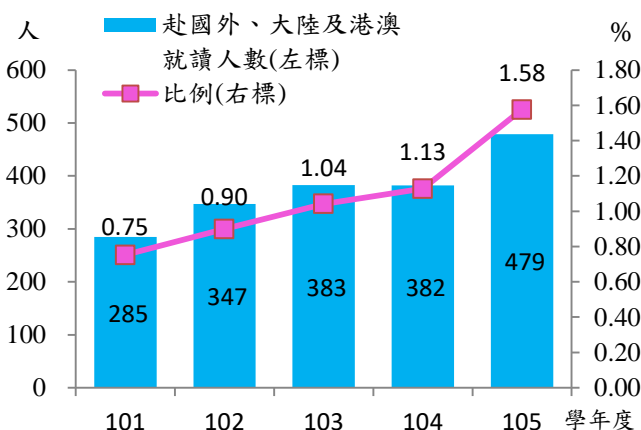

臺北市高級中等學校畢業生赴海外就讀人數概況

資料來源：臺北市政府教育局。

105 學年度臺北市畢業生赴海外就讀人數
前十序位高級中等學校

學校名稱	畢業生總計(人)	赴海外就讀畢業生數(人)	比例(%)
國立師大附中	961	47	4.89
市立北一女中	915	45	4.92
私立復興實中	144	37	25.69
私立再興中學	293	31	10.58
私立東山中學	624	28	4.49
市立中山女中	855	22	2.57
市立建國高中	1,136	19	1.67
私立延平中學	469	17	3.62
私立育達高職	1,789	17	0.95
私立薇閣高中	315	14	4.44
私立靜修女中	471	14	2.97
私立金甌女中	535	14	2.62

資料來源：臺北市政府教育局。