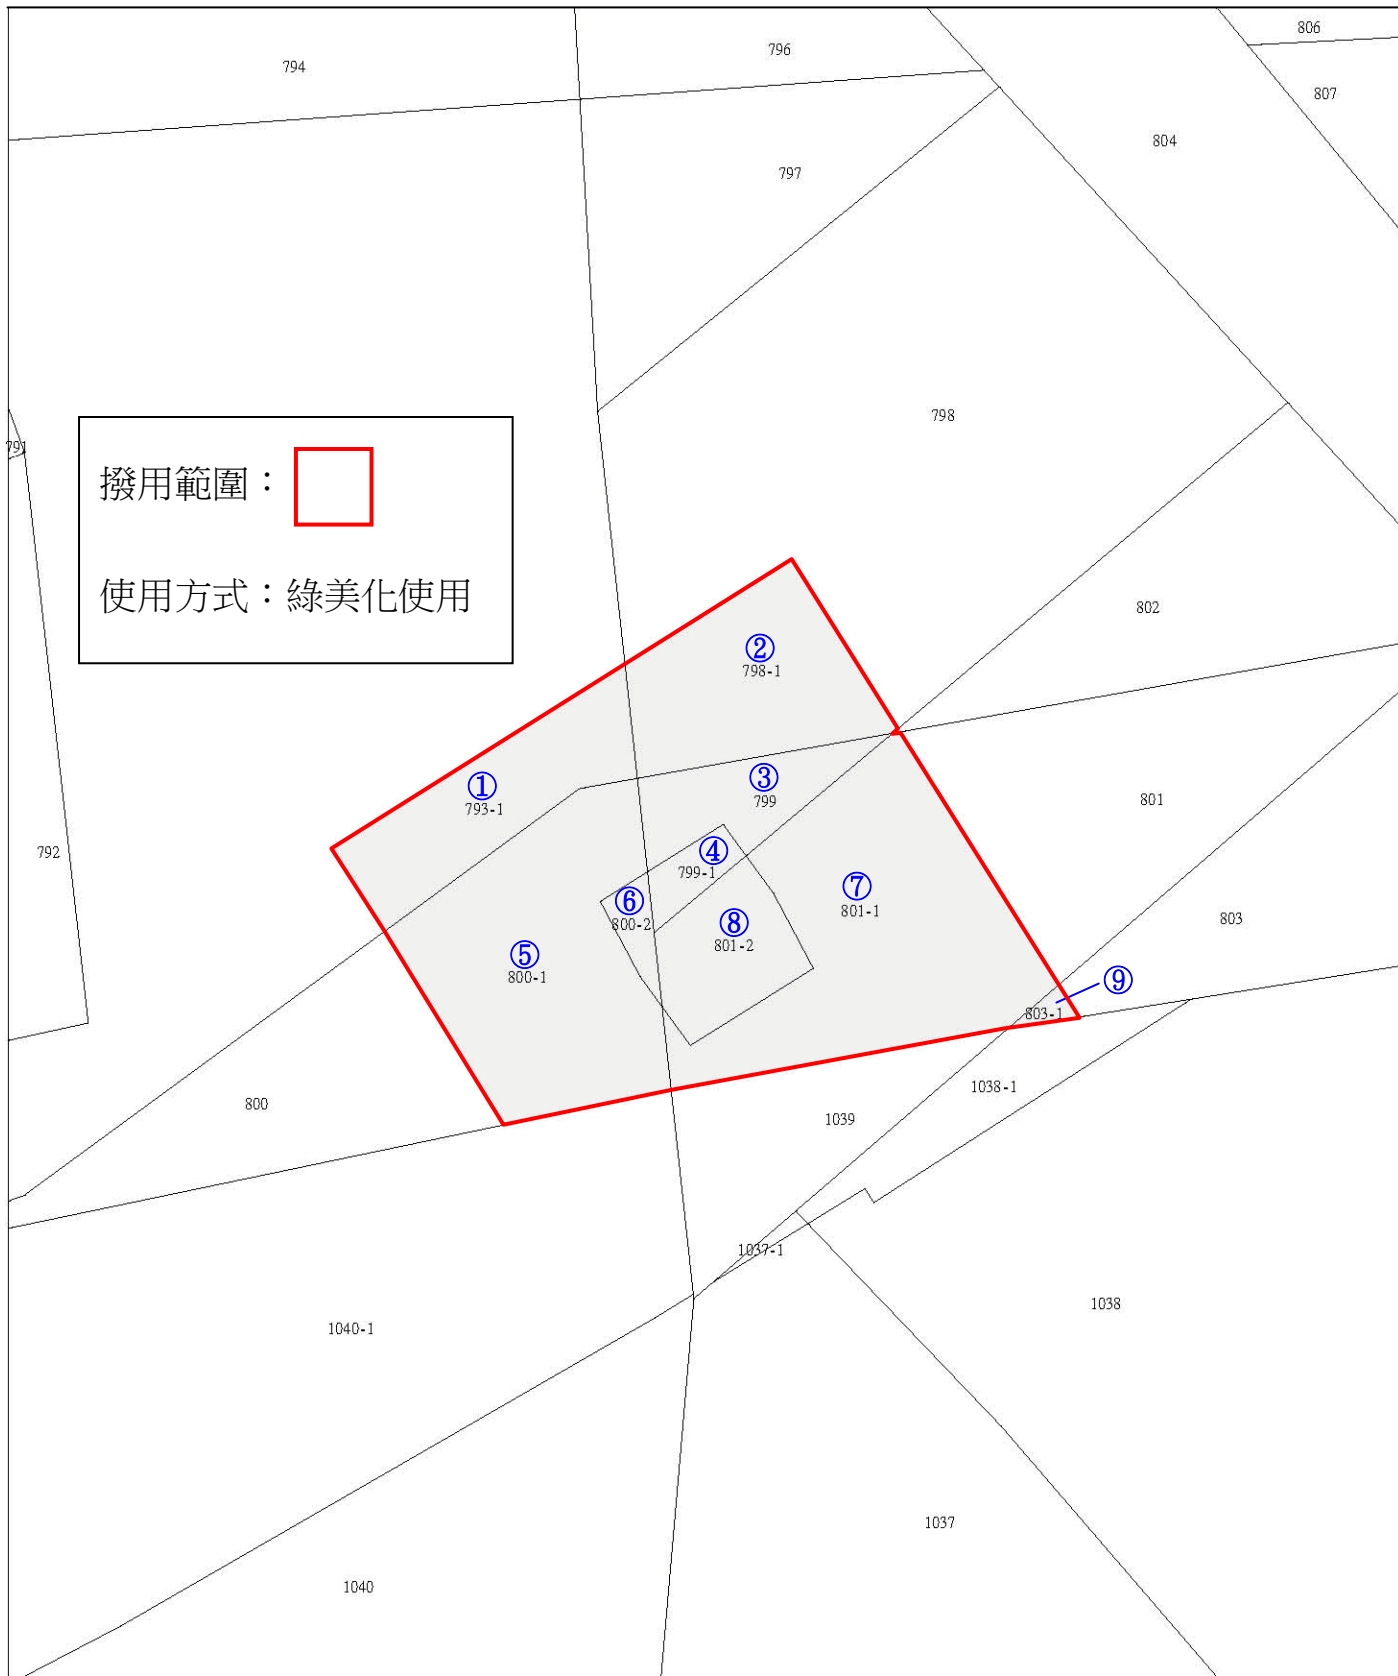

宜蘭縣南澳鄉地籍圖查詢資料

資料查詢時間：民國107年04月23日09時00分 收件號：107GA008351

土地坐落：宜蘭縣南澳鄉南澳二段793-1,798-1,799,799-1,800-1,800-2,801-1,801-2,803-1地號共9筆

撥用不動產使用計畫圖(範例)

比例尺：1/250