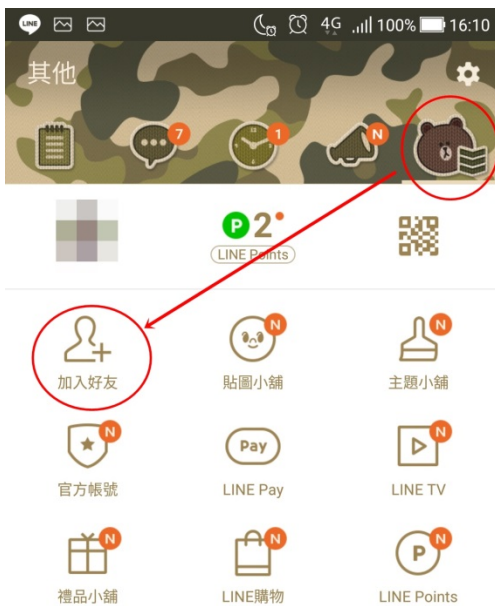

臺北市短期補習班暨課後照顧中心資訊管理公告平台

LINE 官方帳號加入好友方式說明

一、以手機掃描下列 QRcode 或存取此網址：<https://lin.ee/zx6SbY3>

二、以手機 LINEAPP 進行下列操作步驟

EVENT LINE Rangers
和水手饅頭人一起出航吧~