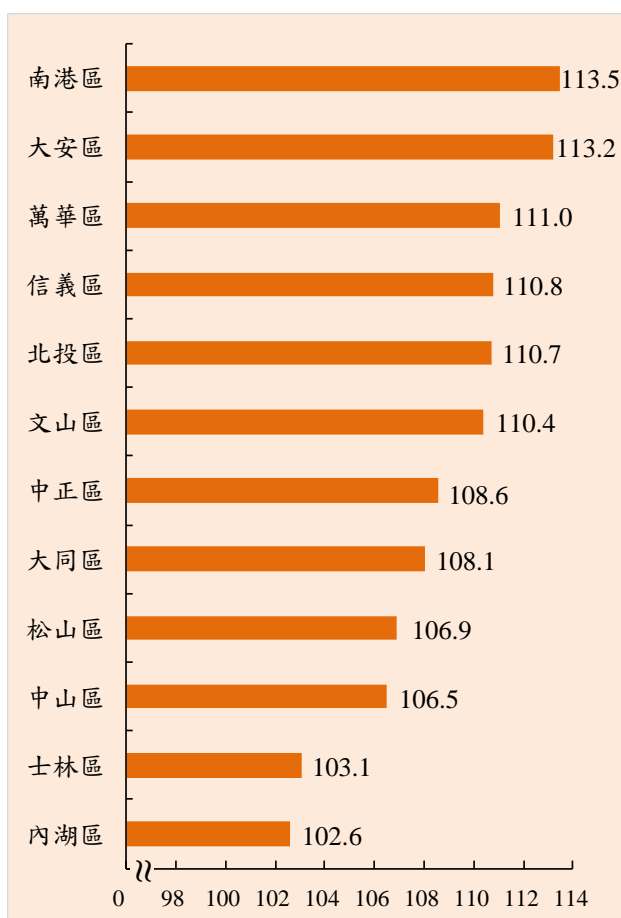

教育統計通訊

《063 號》

臺北市政府教育局
109 年 12 月 25 日

聯絡人：張 雅 茹
電話：27208889 轉 1243

109 學年度臺北市國中小學生性別概況

1. 109 學年度臺北市國中學生數 6 萬 5,349 人，其中男學生數 3 萬 4,064 人占 52.1%，女學生數 3 萬 1,285 人占 47.9%；國小學生數 12 萬 2,605 人，其中男學生數 6 萬 3,765 人占 52.0%，女學生數 5 萬 8,840 人占 48.0%。
2. 依行政區觀察國中小全體男女學生性比例(性比例係指男性人口相對女性人口的比例，亦即每百女子相對男子數)，最高者為南港區 113.5，其次為大安區 113.2；最低者為內湖區 102.6，次低者則為士林區 103.1，整體 12 行政區均為男學生數多於女學生數。

臺北市各行政區國中小學生數

109 學年度

單位：人

行政區	國中			國小		
	合計	男	女	合計	男	女
總計	65,349	34,064	31,285	122,605	63,765	58,840
松山區	5,976	3,120	2,856	9,770	5,016	4,754
信義區	2,823	1,463	1,360	9,247	4,880	4,367
大安區	10,998	5,963	5,035	16,897	8,847	8,050
中山區	2,971	1,525	1,446	9,177	4,740	4,437
中正區	5,841	3,053	2,788	6,842	3,549	3,293
大同區	3,639	1,905	1,734	5,520	2,852	2,668
萬華區	1,870	978	892	7,291	3,842	3,449
文山區	9,067	4,974	4,093	14,589	7,437	7,152
南港區	1,724	930	794	4,846	2,562	2,284
內湖區	6,872	3,359	3,513	13,595	7,005	6,590
士林區	6,580	3,153	3,427	12,859	6,714	6,145
北投區	6,988	3,641	3,347	11,972	6,321	5,651

資料來源：臺北市政府教育局

臺北市各行政區國中小學生性比例

109 學年度