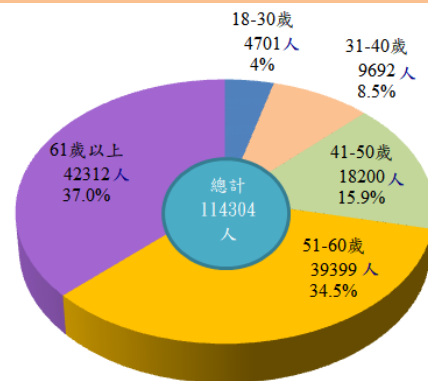

教育統計通訊

《058 號》

臺北市政府教育局
109 年 7 月 24 日

聯絡人：楊 江 棟
電話：27208889 轉 1243

108 年臺北市社區大學開課數、參加學員數、選課人次為近 5 年新高

1. 臺北市社區大學為提升民眾人文素養與生活知能，開設豐富多元的社區大學課程，提供年滿18歲以上之民眾就近終身學習機會。108年臺北市社區大學計有12所；招收學員114,304人，其中女性83,121人，占全體72.7%，明顯高於男性；開課數6,078班次；選課人次為125,059人次。若以近5年觀察，108年社區大學開課數、參加學員數、及選課人次，均為近5年新高。
2. 進一步觀察108年參加學員年齡分布，以61歲以上4.2萬人(占37.0%)為最多，51至60歲3.9萬人(占34.5%)居次，41至50歲1.8萬人(占15.9%)居第3，三者合計占八成七。
3. 另以行政區別觀察，每一行政區均有一所社區大學，可以便利民眾就近學習。課程以松山區開設739班最多，中正區715班居次；參加學員人數以中正區15,297人為最多，中山區11,896人次之；各行政區參加學員亦是呈現女性明顯多於男之情形，其中北投區女性學員是男性3.3倍為最高，而文山區2.1倍為最低。

近 5 年臺北市社區大學概況

年別	校數 (所)	開課數 (班次)	學員數(人)			選課人次 (人次)
			總計	男	女	
104	12	4,887	90,177	26,501	63,676	100,683
105	12	5,058	93,878	26,388	67,490	110,445
106	12	5,257	99,554	27,841	71,713	112,527
107	12	5,404	100,282	27,322	72,960	118,962
108	12	6,078	114,304	31,183	83,121	125,059

資料來源：臺北市政府教育局。

108 年臺北市社區大學學員年齡分布