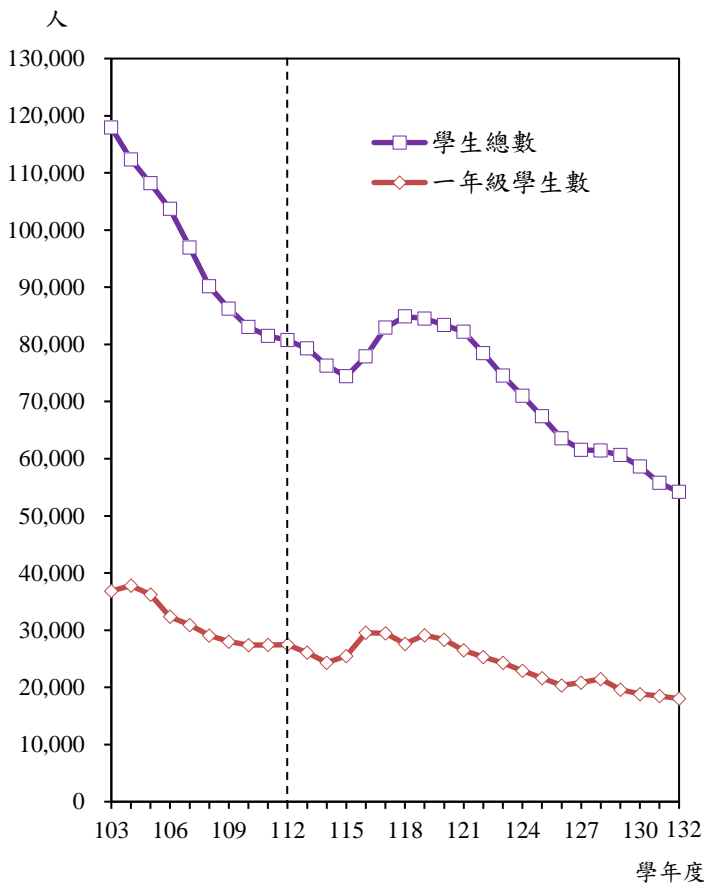

臺北市政府教育局
113 年 4 月 25 日

聯絡人：王 宥 威
電話：27208889 轉 1243

112 學年度臺北市高級中等學校學生總數為 8 萬 725 人，預估至 132 學年度降至 5 萬 4,228 人(-32.82%)

- 112 學年度臺北市高級中等學校一年級學生數為 2 萬 7,471 人，較 111 學年度略增 45 人(0.16%)，113 學年度預估略降至 2 萬 6,086 人，116 學年度受惠「祝您好孕」政策及龍年效應，學生數預估增為 2 萬 9,558 人，惟自 120 學年度起大致呈下降趨勢，132 學年度預估降至 1 萬 8,029 人，較 112 學年度減少 9,442 人(-34.37%)。
- 112 學年度臺北市高級中等學校學生總數計有 8 萬 725 人，較 111 學年度減少 756 人(-0.93%)，116 學年度起因龍年寶寶進入就讀，學生數略為上升，惟自 119 學年度起逐年下降，132 學年度預估降至 5 萬 4,228 人，較 112 學年度減少 2 萬 6,497 人(-32.82%)。

臺北市高級中等學校學生人數變化情形

臺北市高級中等學校學生人數實際數與推估數

學年度	高級中等學校學生總數	
	學生總數	一年級
103	117,928	36,850
104	112,341	37,794
105	108,182	36,242
106	103,697	32,347
107	96,950	30,914
108	90,149	29,083
109	86,250	28,020
110	83,039	27,406
111	81,481	27,426
112	80,725	27,471
113	79,293	26,086
114	76,274	24,326
115	74,395	25,495
116	77,902	29,558
117	82,906	29,478
118	84,883	27,622
119	84,506	29,121
120	83,406	28,345
121	82,203	26,463
122	78,472	25,310
123	74,510	24,285
124	71,014	22,903
125	67,414	21,641
126	63,541	20,332
127	61,550	20,835
128	61,409	21,465
129	60,641	19,603
130	58,646	18,818
131	55,770	18,496
132	54,228	18,029

資料來源：臺北市政府教育局。

說明：1. 虛線右側(113 學年度起)為推估數。
2. 推估採低推計。

資料來源：臺北市政府教育局。

說明：1. 雙線以上為實際數；雙線以下為推估數(以斜體表示)。
2. 推估採低推計。