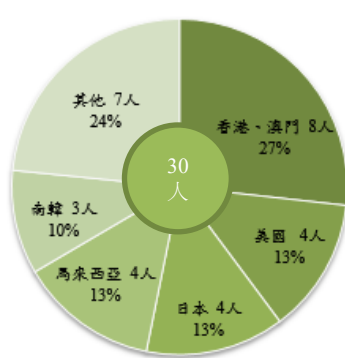

臺北市國中僑生及港澳學生僑居地 109學年度