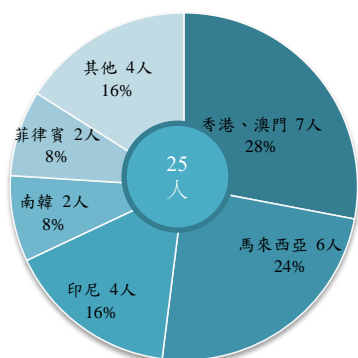

教育統計通訊

《071 號》

臺北市政府教育局
110年7月23日

聯絡人：楊江棟
電話：27208889 轉 1243

109 學年臺北市各級學校僑生及港澳學生數為近八年新高

- 1.根據教育部最新統計，109學年度在臺就學之僑生及港澳學生人數為近十年新高，達3萬377人，依教育學層分，以大專校院2萬4,190人最多，高級中等學校(以下簡稱高中職)5,517人次之，國中、小則分別為206人及464人。而109學年度臺北市高級中等以下學校僑生、及港澳學生數為175人，是近八年新高。其中臺北市高中職學校僑生、及港澳學生數為25人，僅占全國5,517人極少數(占0.5%)；國中僑生及港澳學生數30人(占全國14.6%)；國小僑生及港澳學生數120人(占全國25.9%)。
- 2.109學年臺北市各級學校僑生及港澳學生僑居地，高中職部分以港、澳地區為最多、馬來西亞居次、印尼再次之；國中部分以港、澳地區最多、美國、日本及馬來西亞居次；國小部分仍是以港、澳地區最多、美國居次、日本再次之。

近十年全國與臺北市各級學校僑生及港澳學生人數之比較

單位：人

學年度	全國					臺北市			
	合計	大專校院	高中職	國中	國小	合計	高中職	國中	國小
100	15,084	14,045	560	176	303	150	43	23	84
101	16,192	15,204	497	153	338	208	46	26	136
102	17,988	17,055	490	130	313	143	44	16	83
103	21,356	20,053	710	208	385	158	34	28	96
104	24,508	22,777	1,159	172	400	170	39	16	115
105	26,875	24,528	1,760	232	355	134	31	24	79
106	28,200	25,182	2,561	164	293	90	19	31	40
107	28,681	24,451	3,731	164	335	80	17	15	48
108	28,619	23,242	4,830	212	335	101	21	31	49
109	30,377	24,190	5,517	206	464	175	25	30	120

資料來源：教育部、臺北市政府教育局。

臺北市高中職僑生及港澳學生僑居地 109學年度