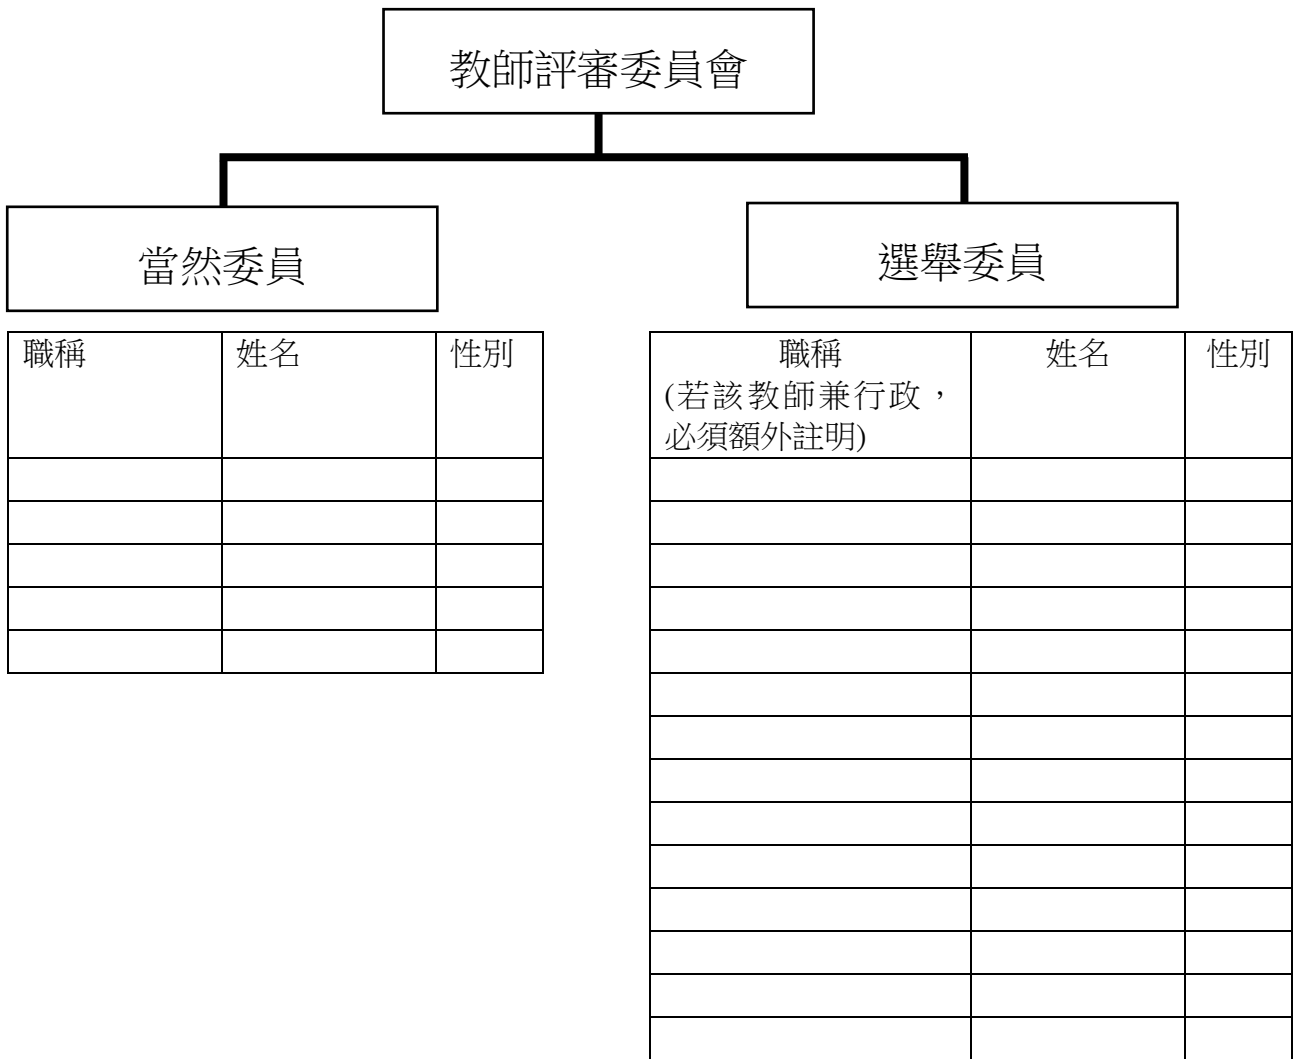

(學校名稱)教師評審委員會組織表 (範本)

- ※ 教評委員會組成應為5~19人，分為當然委員與選舉委員兩種。
- ※ 當然委員應包括校長、家長會代表、教師會代表各一人。
- ※ 選舉委員應由全體教師選(推)舉之。本會委員中未兼行政或董事之教師不得少於委員總額之二分之一。
- ※ 本會委員任一性別之委員不得少於委員總額之三分之一。