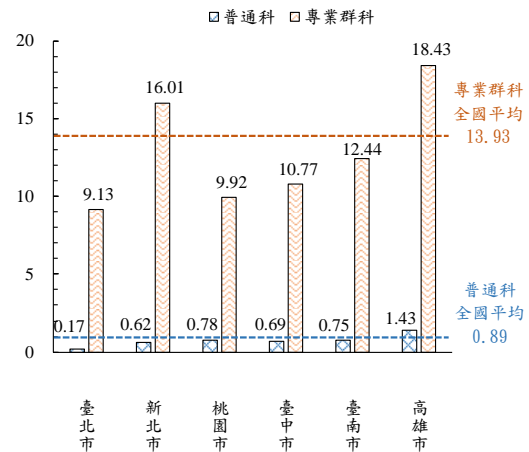

教育統計通訊

《077 號》

臺北市政府教育局
111 年 1 月 25 日

聯絡人：王 宥 威
電話：27208889 轉 1243

108 學年臺北市高級中等學校應屆畢業生計 2 萬 8,251 人，皆以升學為主，就業率 5.08% 為六都最低

1. 108 學年臺北市高級中等學校應屆畢業生計 2 萬 8,251 人，較上(107)學年減少 4,008 人(-12.42%)；受高等教育普及化影響，近五學年臺北市高級中等學校應屆畢業生皆以升學為主，約占 9 成左右；就業人數則逐年降低，由 104 學年 2,295 人(占 6.27%)降至 108 學年 1,436 人(5.08%)。
2. 以畢業生升讀學校情形觀察，108 學年普通科及專業群科均超過 9 成 5 學生以大學校院為首要選擇，選擇赴國外、大陸學校之比率則以普通科 1.84% 為最高。
3. 就六都高級中等學校應屆畢業生選擇就業之比率觀察，108 學年臺北市高級中等學校應屆畢業生就業率為 5.08%，其中普通科、專業群科就業率分別為 0.17%、9.13%，皆為六都最低，高雄市畢業生就業率則位居六都之首。

104~108 學年臺北市高級中等學校應屆畢業生升學就業概況

學年度	單位：人；%						
	總計	已升學		已就業		其他	
	人數	人數	比率	人數	比率	人數	比率
104	36,587	33,049	90.33	2,295	6.27	1,243	3.40
105	32,782	29,626	90.37	2,133	6.51	1,023	3.12
106	33,871	30,677	90.57	1,947	5.75	1,247	3.68
107	32,259	28,840	89.40	1,817	5.63	1,602	4.97
108	28,251	25,590	90.58	1,436	5.08	1,225	4.34

資料來源：臺北市政府教育局。

108 學年高級中等學校應屆畢業生六都就業率概況