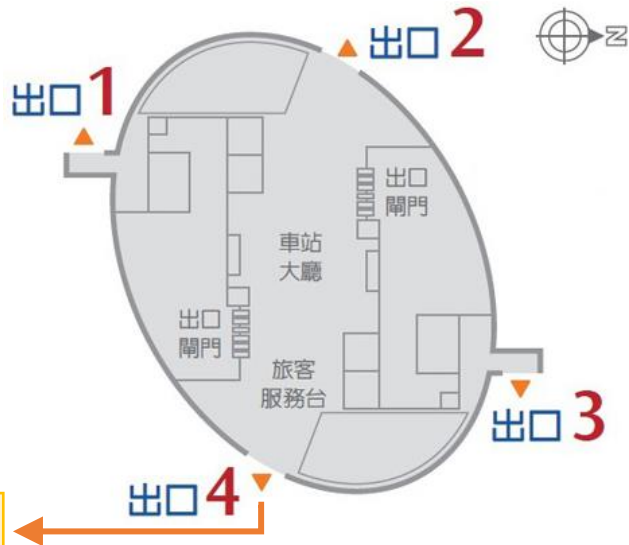

工作坊
線上報名

高中職新興工程
控管專案

柒、交通資訊

 高鐵新竹站接駁

➤ 高鐵新竹站 至 國立交通大學

發車時間	乘車地點
08:30	新竹高鐵站 4 號出口右側之客運轉運站

➤ 高鐵班次與時間

南下(臺北-新竹)		北上(左營-新竹)	
0805	07:11-07:45	0802	06:15-07:56
1505	07:36-08:11	1602	06:40-08:03
0609	07:46-08:21	0606	07:00-08:23

新竹站一樓平面圖

接駁車搭乘處-客運轉運站

自行開車

- 南下：國道 1 號下(95A)新竹交流道→大學路(加油站旁)→交大光復校區北大門。
- 北上：國道 1 號下(95A)新竹交流道→光復路左轉往新竹市區方向→經光復路(高速公路橋下)→左轉入大學路(加油站旁)→交大光復校區北大門。
- 提供優惠計次汽車停車識別證：進入校門前請拿取計費磁卡，離開時請將優惠計次汽車停車識別證與計費磁卡一併交給警衛，即可抵消當日次停車費用。