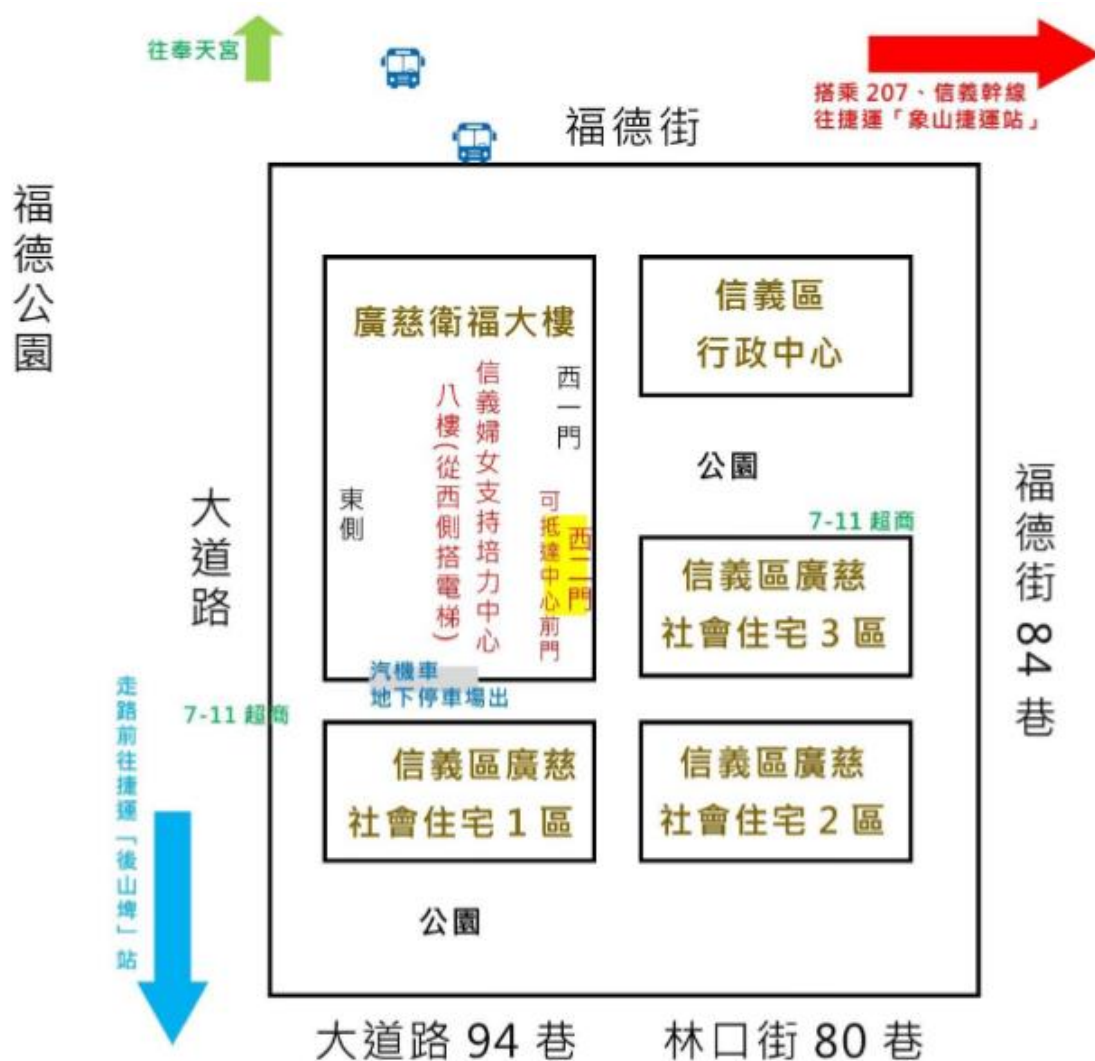

## 臺北市信義區婦女支持培力中心交通路線圖

地址：臺北市信義區大道路 116 號 8 樓

電話：(02) 2759-9176

傳真：(02) 2727-9358

交通方式：

- 1、捷運：板南線後山埤站 2 號出口，步行約 10 分鐘。
- 2、公車：信義行政中心（奉天宮）站，公車路線 207、257、286、286 副、46、88、88 區、信義幹線、仁愛幹線、藍 10，步行約 3 分鐘。