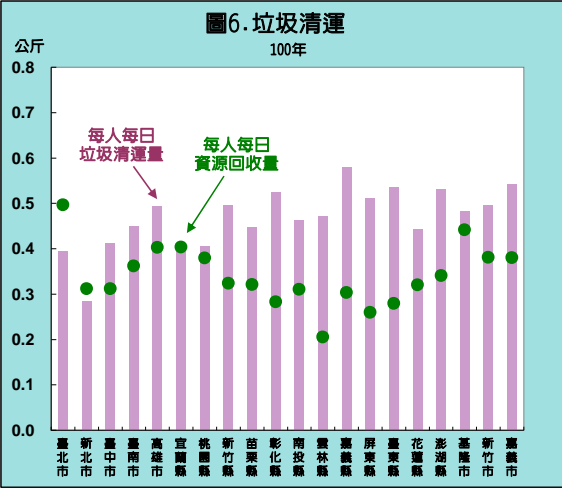

臺北市與國內都市重要統計指標

中華民國100年

臺北市政府主計處編印

中華民國101年8月出版

http://www.dbas.taipei.gov.tw

Table with 25 columns (indices and cities) and 100 rows (various social and economic indicators). Includes categories like Social Welfare, Social Security, Public Safety, Healthcare, and Environment.

附註：①僅含符合內政部「長期照顧十年計畫」補助服務人次，不含各縣市補助服務人次。②A1類道路交通事故係指造成人員當場或24小時內死亡之交通事故。③為行政院環境保護署環境資料庫資料，由一般自動測站之監測值計算而得。④係為99年資料。⑤行政院研考會100年「個人/家戶數位機會調查報告」資料。

編製日期：101年8月20日