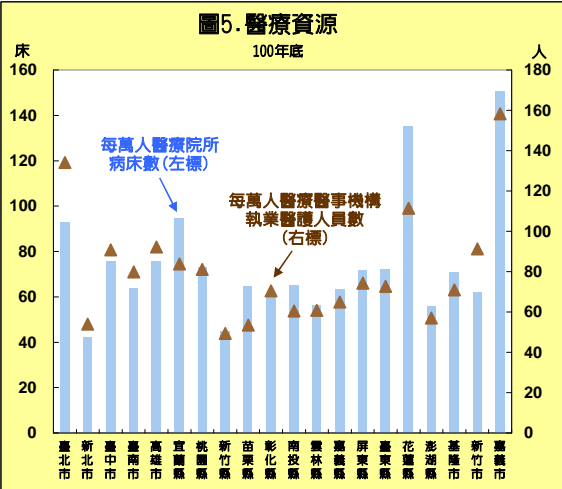

臺北市與國內都市重要統計指標

中華民國100年

臺北市政府主計處編印

中華民國101年8月出版

http://www.dbas.taipei.gov.tw

Table with 25 columns (indices and cities) and 100 rows (various social and economic indicators). Includes categories like Social Welfare, Social Security, Public Safety, Healthcare, and Environment.

附註：①僅含符合內政部「長期照顧十年計畫」補助服務人次，不含各縣市補助服務人次。②A1類道路交通事故係指造成人員當場或24小時內死亡之交通事故。③為行政院環境保護署環境資料庫資料，由一般自動測站之監測值計算而得。④係為99年資料。⑤行政院研考會100年「個人/家戶數位機會調查報告」資料。

編製日期：101年8月20日