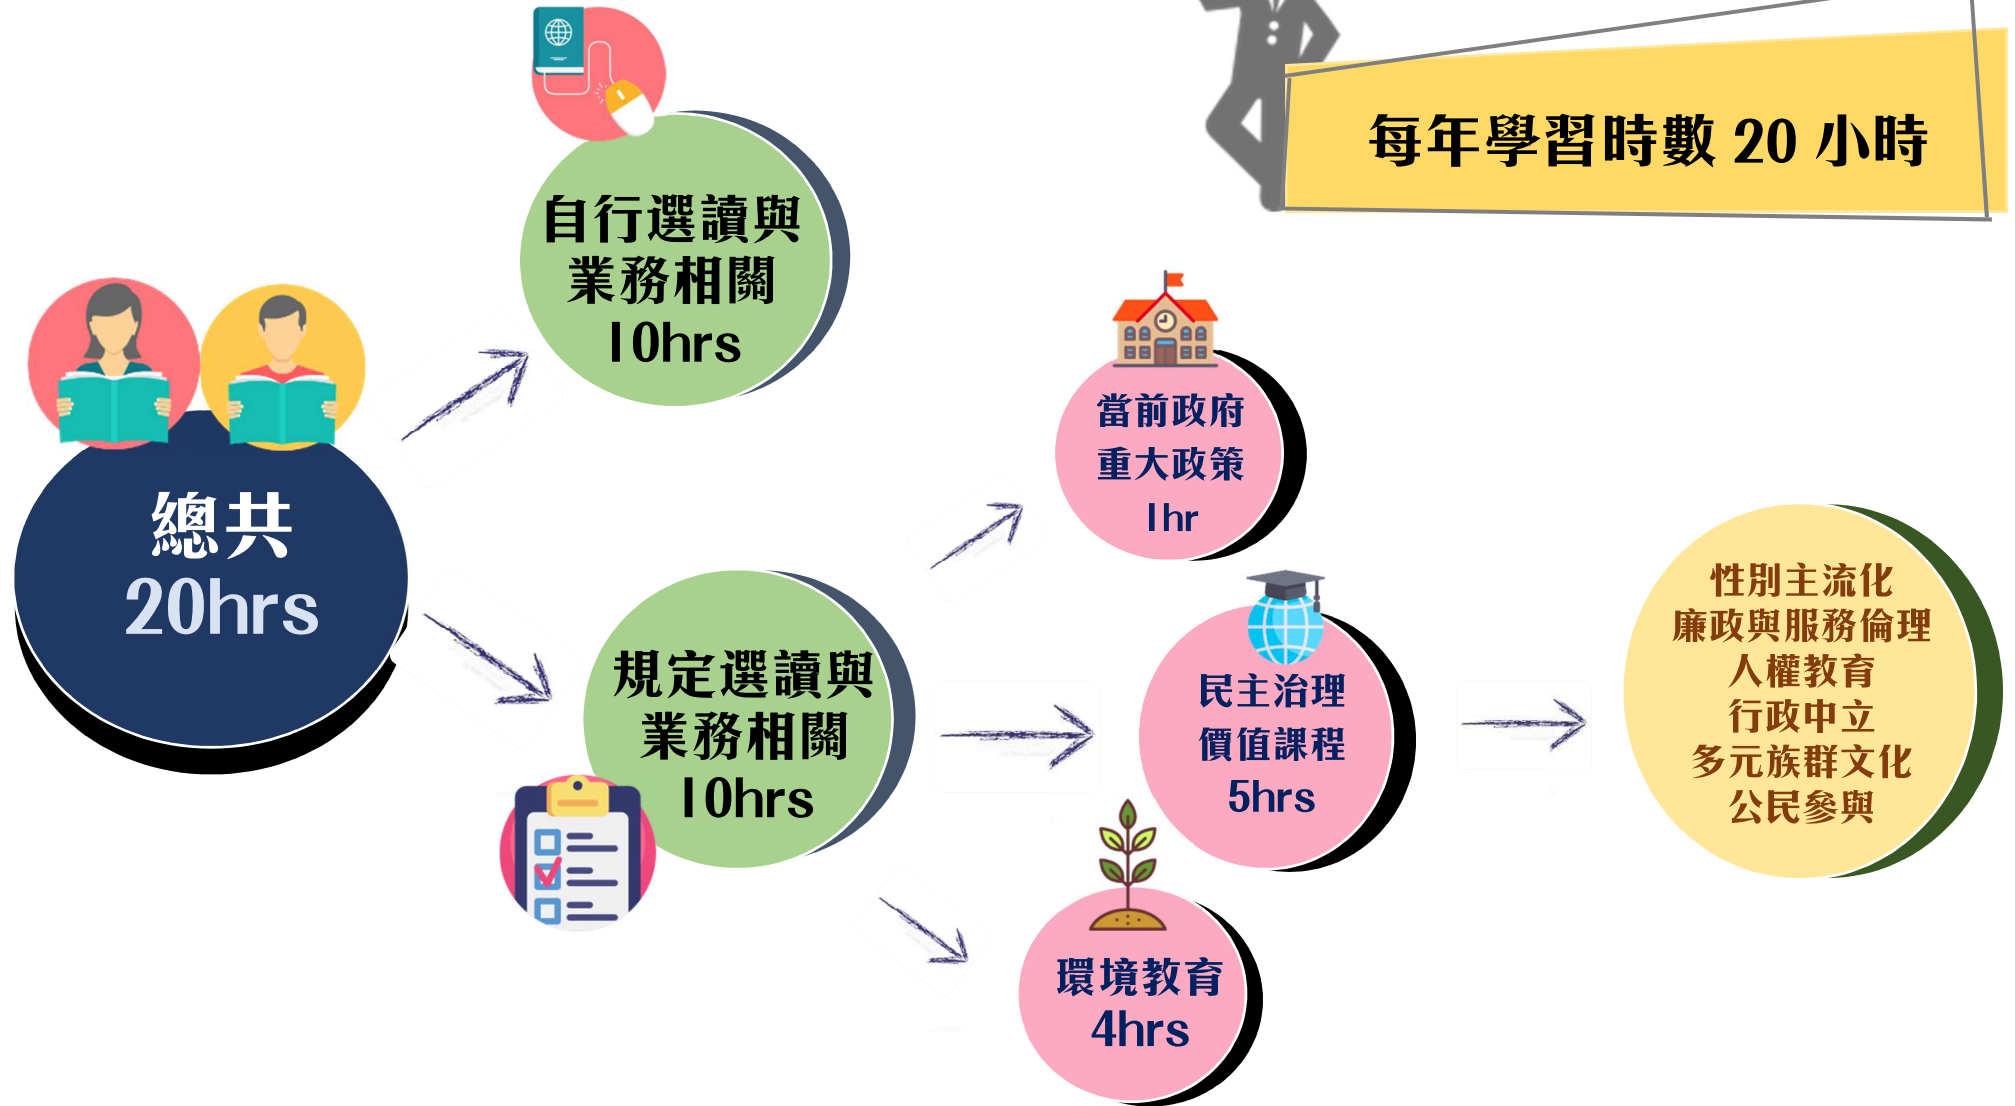

每年學習時數 20 小時

※依本府落實性別主流化暨推展性別平等工作總計畫及行政院「消除對婦女一切形式歧視公約(CEDAW)教育訓練及宣導計畫」規定，於 109 至 112 年間每人每年須完成 3 小時性別主流化訓練；另各機關於 4 年內完成 1 小時 CEDAW 進階實體課程(課程類別代碼限 410-413 及 517)之人員參訓率須達 10%。

臺北 e 大有豐富數位課程及套裝課程可供選讀喔!