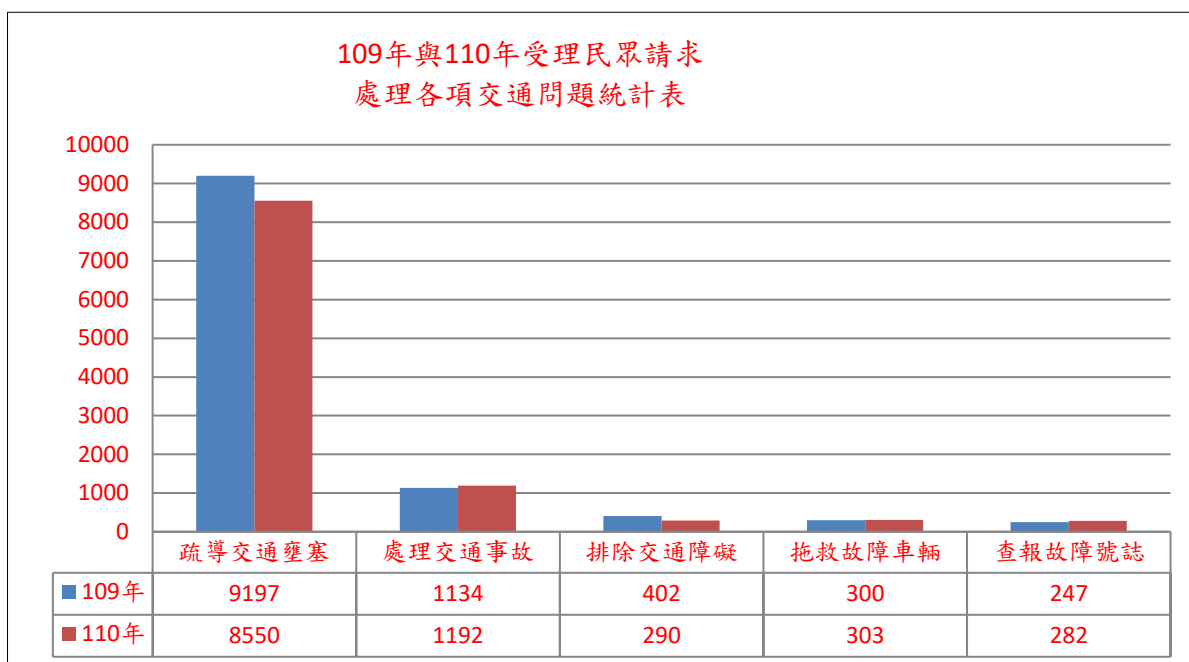

◎道路交通事故 E 化系統，自車禍發生 7 日後，即可直接以網路提出申請現場圖、相片及初步分析研判表，案件辦結後，系統自動發送簡訊或電子郵件通知領件，不必每天查詢案件辦理進度，大量節省當事人寶貴時間！民眾可透過自然人憑證直接下載，若沒有自然人憑證，可至附近警察機關領件，透過雲端傳輸下載列印，不必等候案件寄送。【交通大隊】

◎為落實管制大貨車及聯結車進入本市管制區域，110 年 1 月至 6 月受理大貨車通行證申請案件 3,034 件，核發大貨車通行證 4,649 張。【交通大隊】

◎對於不服違規停車拖吊案件，本局設有拖吊申訴管道，市民可以檢附拖吊移置保管費、交通違規罰鍰收據影本，並敘明不服拖吊理由，以下列五種方式向本局交通警察大隊（臺北市中正區愛國西路 26 號）提出申訴：

親自申訴：赴本局交通警察大隊聯合服務中心填表提出申訴。

電話申訴：利用 1999 市民熱線電話。

傳真申訴：將申訴書以 (02) 2311-6400 專線傳真至本局交通警察大隊。

網路申訴：本局交通警察大隊網址 (<https://td.police.gov.taipei/>)

書面申訴：以書面向本局交通警察大隊提出申訴，或向拖吊場索取陳述單填寫後交拖吊場轉本局交通警察大隊辦理。【交通大隊】

◎本局 110 年 1 月至 6 月為計程車駕駛人及乘客服務成果如下：接獲計程車乘客請求協尋遺失財物案件 707 件，共尋獲 467 件，尋獲物品包含現金、支票、證件、護照、行動電話、行李等，屢獲民眾來函或來電致謝。【交通大隊】