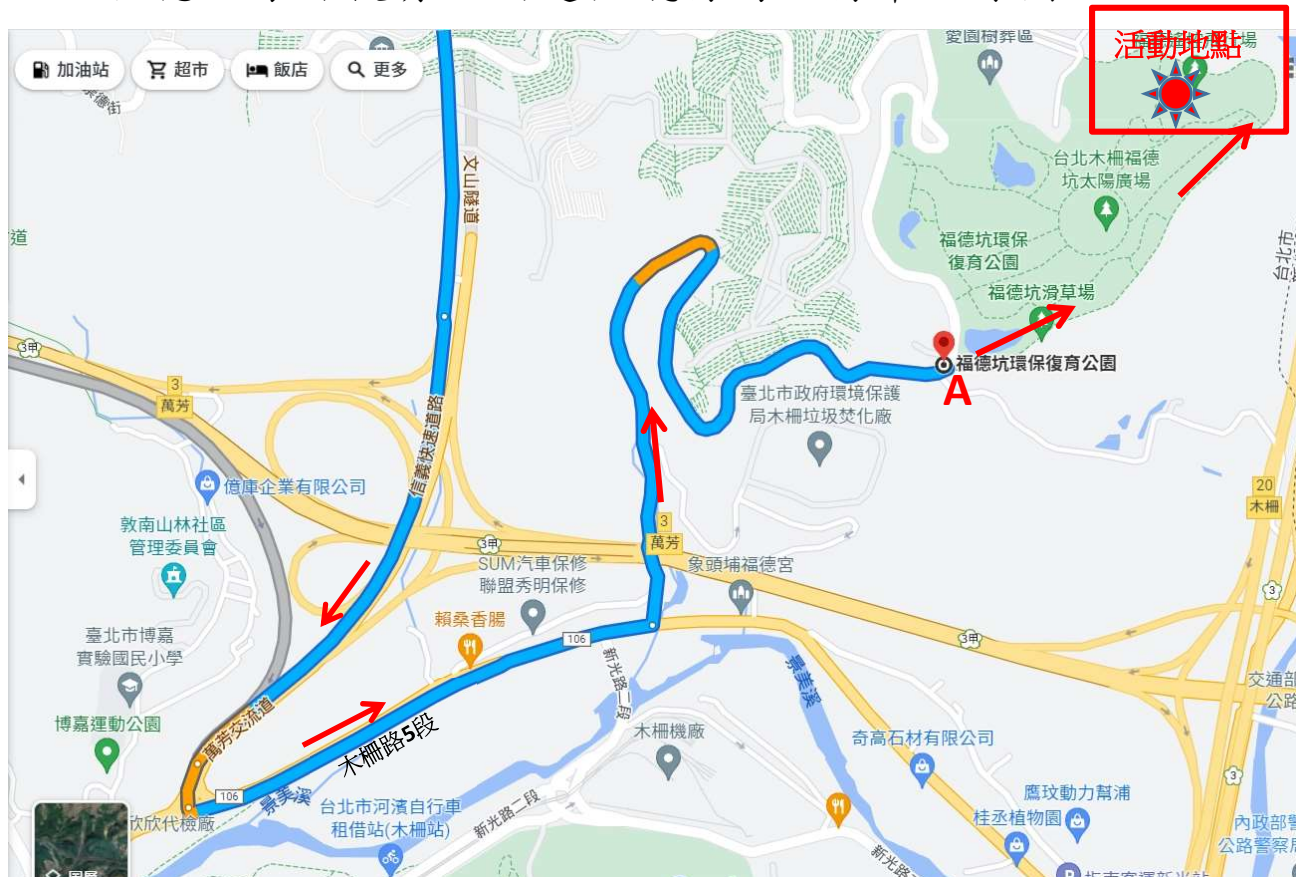

# 福德坑環保復育公園遙控飛行場 行車路線圖

福德坑環保復育園區地址：臺北市文山區木柵路5段151號

園區由萬芳交流道下左轉木柵路五段約0.9公里處由43巷口左轉進入，至園區約1.6公里