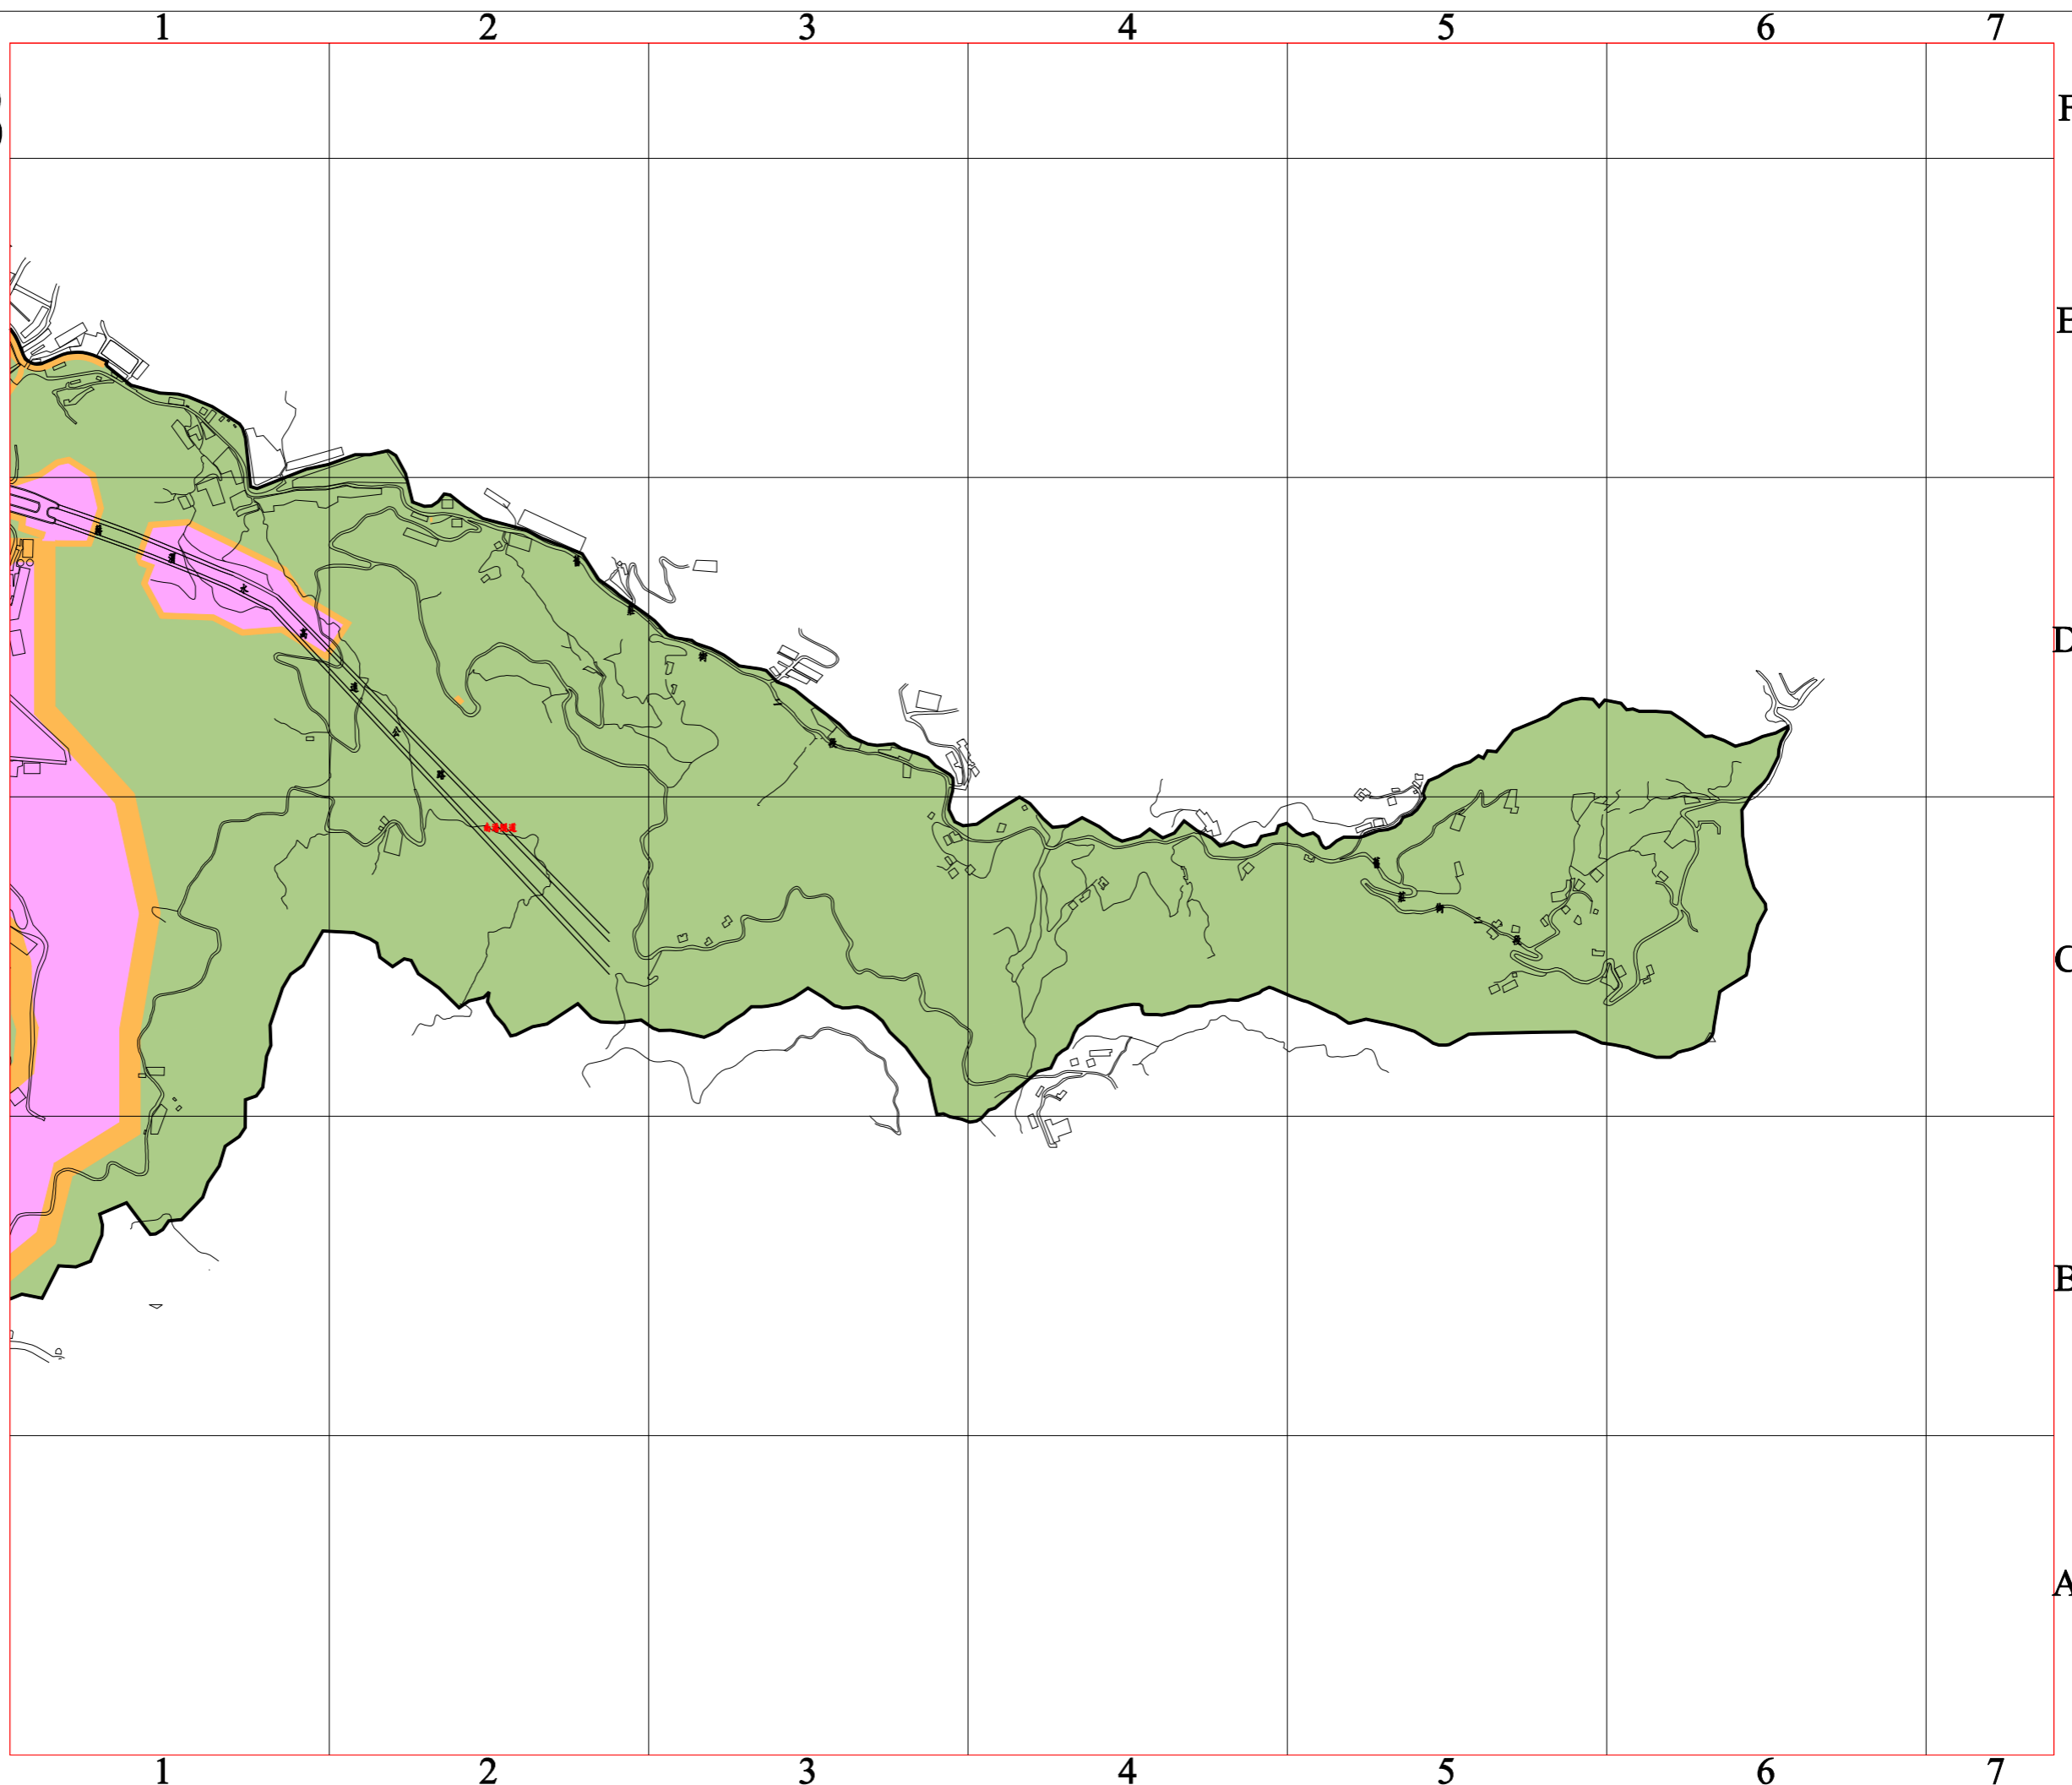

南港區3

比例尺：1/15000

- 第一類噪音管制區
- 第二類噪音管制區
- 第三類噪音管制區
- 第四類噪音管制區

52